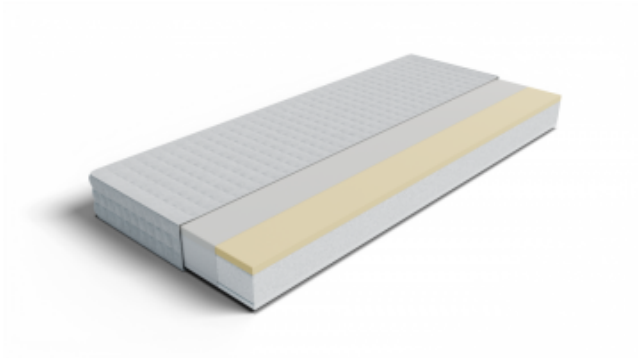

Link do produktu: <https://kaldekor.pl/materac-ekologiczny-hr-z-memory-delfis-160-x-200-p-7832.html>

Materac ekologiczny HR z memory Delfis 160 x 200 - Frankhauer

Cena brutto	1 798,13 zł
Dostępność	Dostępny
Standardowy czas wysyłki	3 - 4 dni
Numer katalogowy	drgdfg Dormia
Kod producenta	drgdfg Dormia

Opis produktu

Materac ekologiczny HR z memory Delfis 160 x 200

- Typ materaca: **wysokielastyczny z memory**
- Twardość: **twardy H3**
- Wysokość: **16 cm**
- Producent: **Frankhauer**
- Wysyłka: **Do 8 dni**
- Gwarancja: **12 lat**
- Naturalny lateks: **nie**

Polecany dla:

- Alergików
- Osób lubiących spać na twardej powierzchni
- Osób ważących między 60 a 80 kg
- Osób ważących powyżej 100 kg
- Osób z problemami z kręgosłupem
- Par

Skład/właściwości:

1. piankowy
   - wysokoelastyczny
   - pianka VISCO
   - ortopedyczny
   - antyalergiczny
   - dla dwóch osób
   - dla puszystych
   - pianka wysokoelastyczna
2. Powierzchnię użytkową stanowią obie strony produktu.