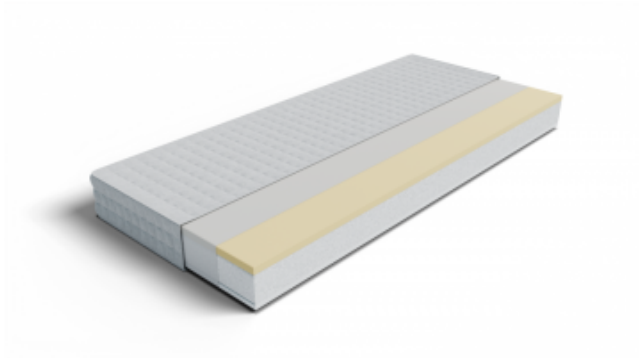

Link do produktu: <https://kaldekor.pl/materac-ekologiczny-hr-z-memory-delfis-140-x-200-p-7831.html>

Materac ekologiczny HR z memory Delfis 140 x 200 - Frankhauer

Cena brutto	1 722,14 zł
Dostępność	Dostępny
Standardowy czas wysyłki	3 - 4 dni
Numer katalogowy	dfssdf Dormia
Kod producenta	dfssdf Dormia

Opis produktu

Materac ekologiczny HR z memory Delfis 140 x 200

- Typ materaca: **wysokielastyczny z memory**
- Twardość: **twardy H3**
- Wysokość: **16 cm**
- Producent: **Frankhauer**
- Wysyłka: **Do 8 dni**
- Gwarancja: **12 lat**
- Naturalny lateks: **nie**

Polecany dla:

- Alergików
- Osób lubiących spać na twardej powierzchni
- Osób ważących między 60 a 80 kg
- Osób ważących powyżej 100 kg
- Osób z problemami z kręgosłupem
- Par

Skład/właściwości:

- piankowy
- wysokoelastyczny
- pianka VISCO
- ortopedyczny
- antyalergiczny
- dla dwóch osób
- dla puszystych
- pianka wysokoelastyczna
- Powierzchnię użytkową stanowią obie strony produktu.