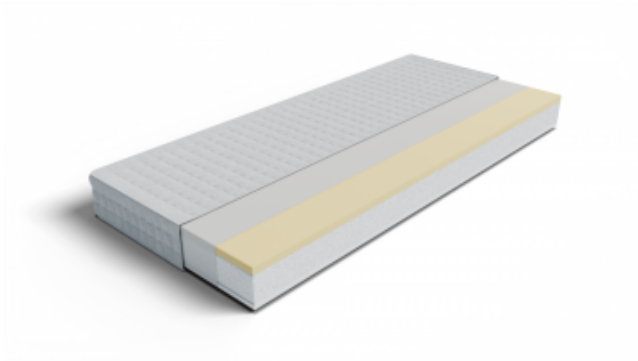

Link do produktu: <https://kaldekor.pl/materac-ekologiczny-hr-z-memory-delfis-120-x-200-p-7830.html>

Materac ekologiczny HR z memory Delfis 120 x 200 - Frankhauer

Cena brutto	1 563,09 zł
Dostępność	Dostępny
Standardowy czas wysyłki	3 - 4 dni
Numer katalogowy	sasfdc Dormia
Kod producenta	sasfdc Dormia

Opis produktu

Materac ekologiczny HR z memory Delfis 120 x 200

- Typ materaca: **wysokielastyczny z memory**
- Twardość: **twardy H3**
- Wysokość: **16 cm**
- Producent: **Frankhauer**
- Wysyłka: **Do 8 dni**
- Gwarancja: **12 lat**
- Naturalny lateks: **nie**

Polecany dla:

- Alergików
- Osób lubiących spać na twardej powierzchni
- Osób ważących między 60 a 80 kg
- Osób ważących powyżej 100 kg
- Osób z problemami z kręgosłupem
- Par

Skład/właściwości:

- piankowy
- wysokoelastyczny
- pianka VISCO
- ortopedyczny
- antyalergiczny
- dla dwóch osób
- dla puszystych
- pianka wysokoelastyczna
- Powierzchnię użytkową stanowią obie strony produktu.

Materac Delfis to połączenie trzech wysokiej jakości pianek: pianki HR Comfort, pianki wtórnie spienionej oraz pianki memory ViscoFusion. Baza materaca to 11 cm wytrzymałej pianki wtórnie spienionej, która posiada gęstość aż 70 kg/m³.