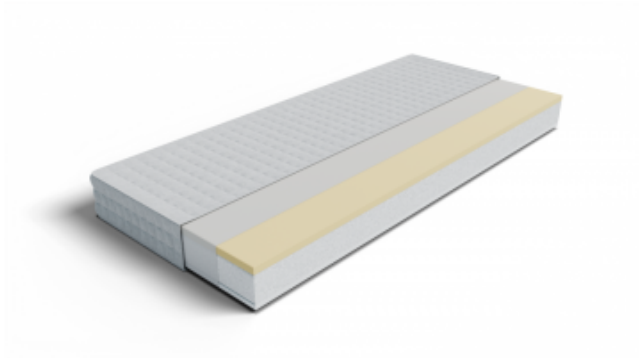

Link do produktu: <https://kaldekor.pl/materac-ekologiczny-hr-z-memory-delfis-100-x-200-p-7829.html>

Materac ekologiczny HR z memory Delfis 100 x 200 - Frankhauer

Cena brutto	1 444,69 zł
Dostępność	Dostępny
Standardowy czas wysyłki	3 - 4 dni
Numer katalogowy	azsds Dormia
Kod producenta	azsds Dormia

Opis produktu

Materac ekologiczny HR z memory Delfis 100 x 200

- Typ materaca: **wysokielastyczny z memory**
- Twardość: **twardy H3**
- Wysokość: **16 cm**
- Producent: **Frankhauer**
- Wysyłka: **Do 8 dni**
- Gwarancja: **12 lat**
- Naturalny lateks: **nie**

Polecany dla:

- Alergików
- Osób lubiących spać na twardej powierzchni
- Osób ważących między 60 a 80 kg
- Osób ważących powyżej 100 kg
- Osób z problemami z kręgosłupem
- Par

Skład/właściwości:

- piankowy
 - wysokoelastyczny
 - pianka VISCO
 - ortopedyczny
 - antyalergiczny
 - dla dwóch osób
 - dla puszystych
 - pianka wysokoelastyczna
- Powierzchnię użytkową stanowią obie strony produktu.

Materac Delfis to połączenie trzech wysokiej jakości pianek: pianki HR Comfort, pianki wtórnie spienionej oraz pianki memory ViscoFusion. Baza materaca to 11 cm wytrzymałej pianki wtórnie spienionej, która posiada gęstość aż 70 kg/m³.