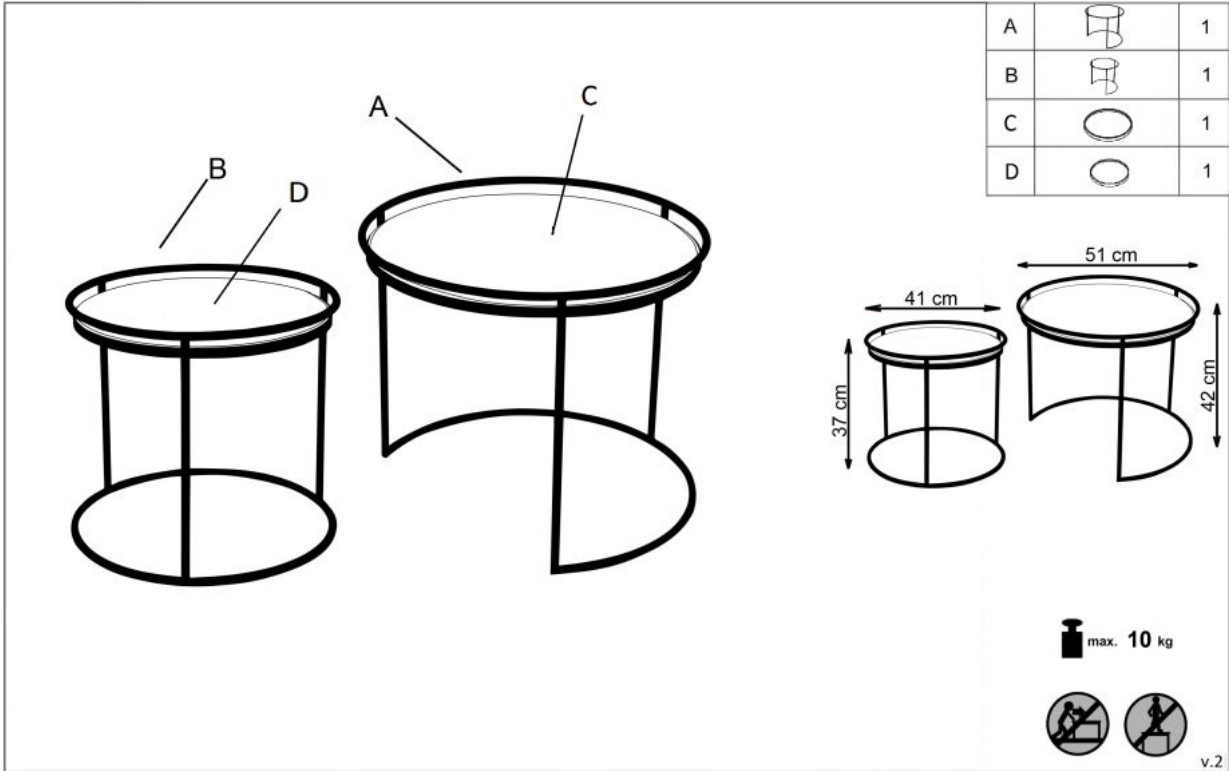

MANADO

HALMAR Sp. z o.o.