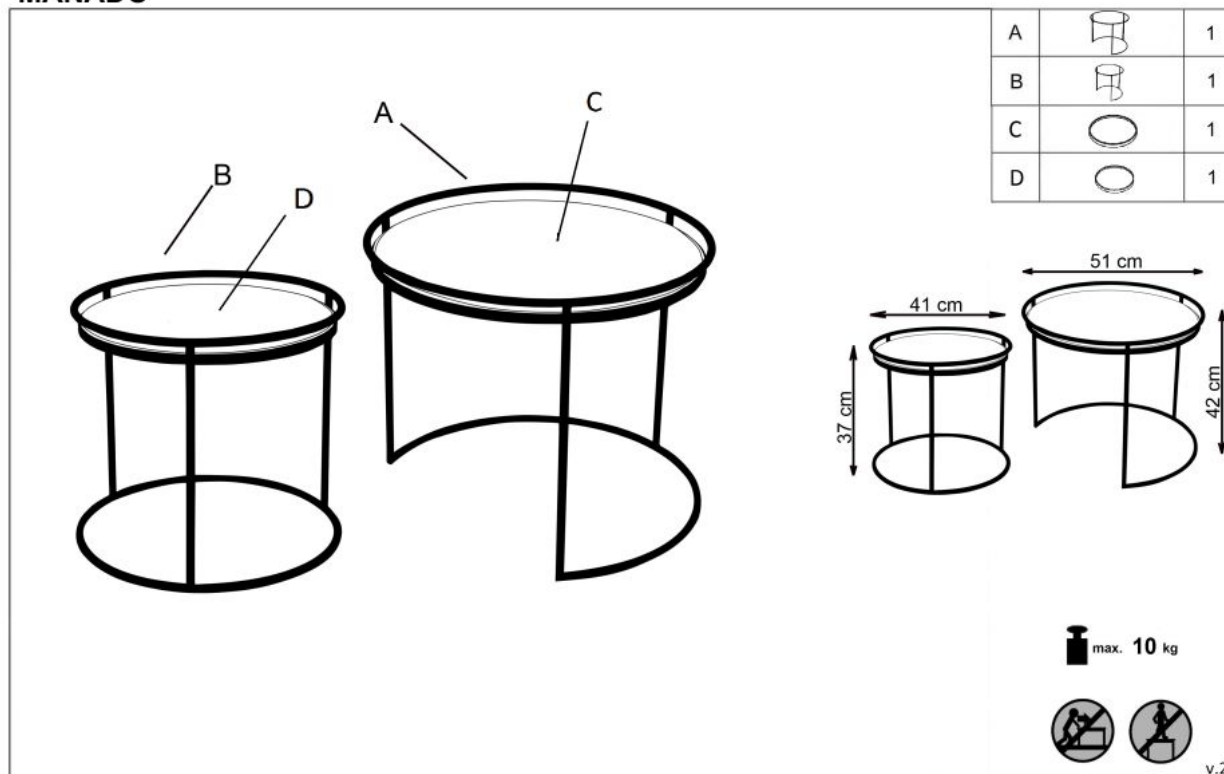

Instrukcja montażu Manado 2 ł

Instrukcja montażu Manado 2 ł

MANADO

HALMAR Sp. z o.o.