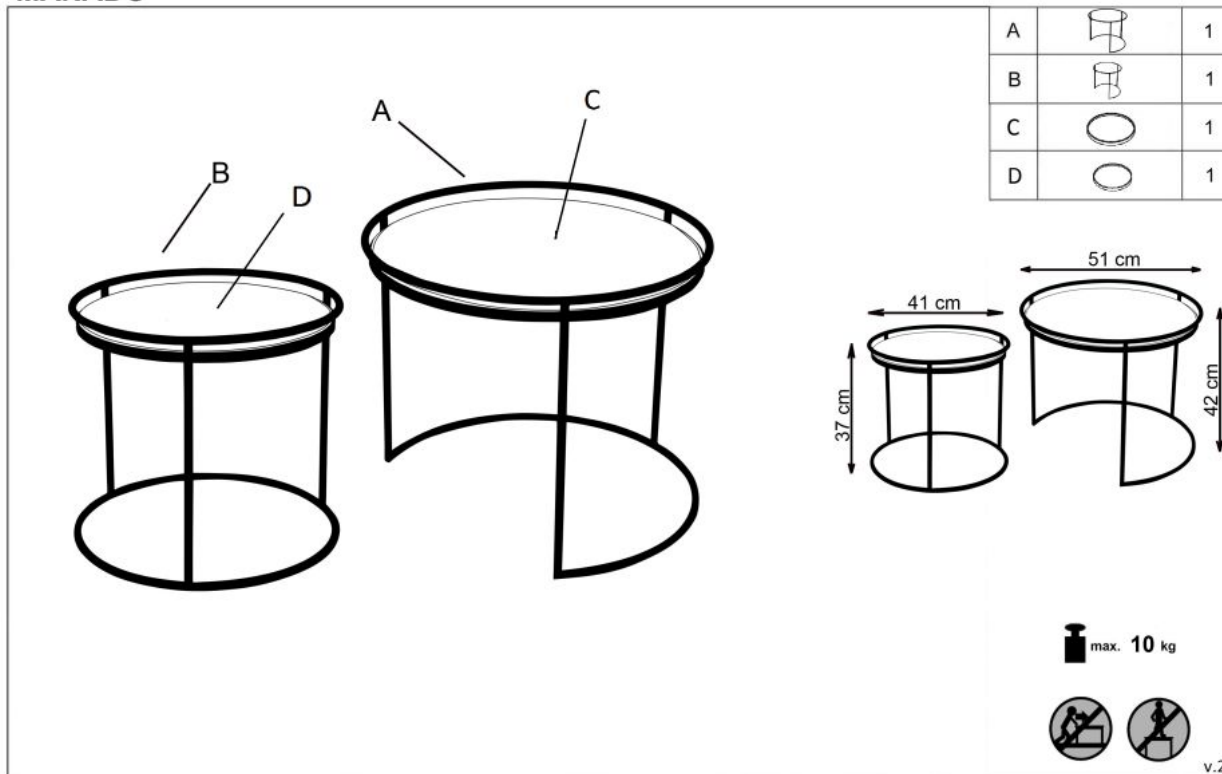

Instrukcja montażu Manado 2 ł

Instrukcja montażu Manado 2 ł

MANADO

HALMAR Sp. z o.o.