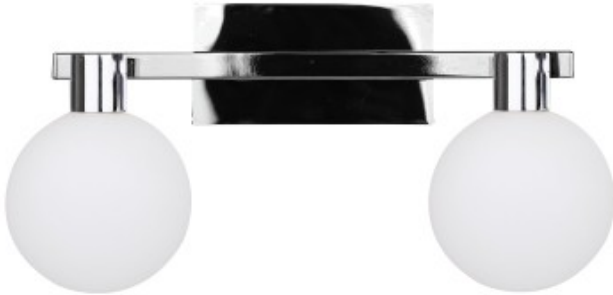

Link do produktu: <https://kaldekor.pl/maldus-lampa-kinkiet-chromowy-2x40w-g9-klosz-bialy-p-18356.html>

Maldus Lampa Kinkiet Chromowy 2X40W G9 Klosz Biały Candellux

| | |
|-----------------------------------|----------------------|
| Nasza cena brutto | 189,00 zł |
| Cena katalogowa producenta brutto | 225,00 zł |
| Dostępność | Dostępny |
| Czas wysyłki | 48 godzin |
| Numer katalogowy | 5903034801443 |
| Kod producenta | 22-01443 |
| Kod EAN | 5903034801443 |

Opis produktu

Maldus lampa kinkiet chromowy 2x40w g9 klosz biały Candellux

Kinkiet Maldus to elegancka lampa ścienna o nowoczesnym designie. Wykończony w chromie i bieli, posiada dwa punkty świetlne, co zapewnia równomierne i stylowe oświetlenie. Idealny do salonu, sypialni czy korytarza, kinkiet Maldus łączy funkcjonalność z estetyką, wprowadzając do wnętrza nowoczesny akcent. Jego elegancki wygląd i wysoka jakość wykonania sprawiają, że jest doskonałym dodatkiem do współczesnych aranżacji.

- **Głębokość:** 15
- **Szerokość:** 33,5
- **Wysokość:** 17
- **Waga:** 0,81 kg
- **Ilość źródeł światła:** 2
- **Rodzaj gniazda:** 2xG9
- **Kolor:** chromowy + biały
- **Led zintegrowany:** nie
- **Materiał:** klosz szklany, podstawa stalowa
- **Zawiera źródło światła:** nie
- **Wymiary opakowania:** 15x16x32