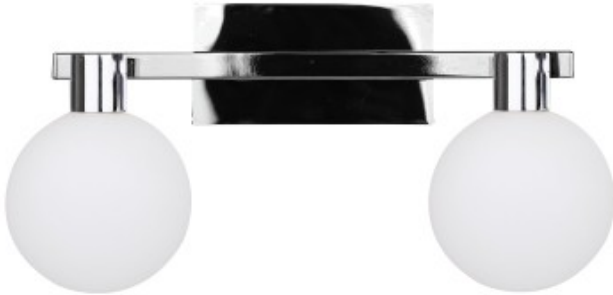

Link do produktu: <https://kaldekor.pl/maldus-lampa-kinkiet-chromowy-2x40w-g9-klosz-bialy-p-18356.html>

Lampa kinkiet chromowy Maldus - Candellux

Nasza cena brutto	225,00 zł
Dostępność	Dostępny
Czas wysyłki	48 godzin
Numer katalogowy	5903034801443
Kod producenta	22-01443
Kod EAN	5903034801443

Opis produktu

Lampa kinkiet chromowy Maldus - Candellux

Kinkiet Maldus to elegancka lampa ścienna o nowoczesnym designie. Wykończony w chromie i bieli, posiada dwa punkty świetlne, co zapewnia równomierne i stylowe oświetlenie. Idealny do salonu, sypialni czy korytarza, kinkiet Maldus łączy funkcjonalność z estetyką, wprowadzając do wnętrza nowoczesny akcent. Jego elegancki wygląd i wysoka jakość wykonania sprawiają, że jest doskonałym dodatkiem do współczesnych aranżacji.

- **Głębokość:** 15
- **Szerokość:** 33,5
- **Wysokość:** 17
- **Waga:** 0,81 kg
- **Ilość źródeł światła:** 2
- **Rodzaj gniazda:** 2xG9
- **Trzonek:** G9
- **Kolor:** chromowy + biały
- **Led zintegrowany:** nie
- **Materiał:** klosz szklany, podstawa stalowa
- **Zawiera źródło światła:** nie
- **Wymiary opakowania:** 15x16x32