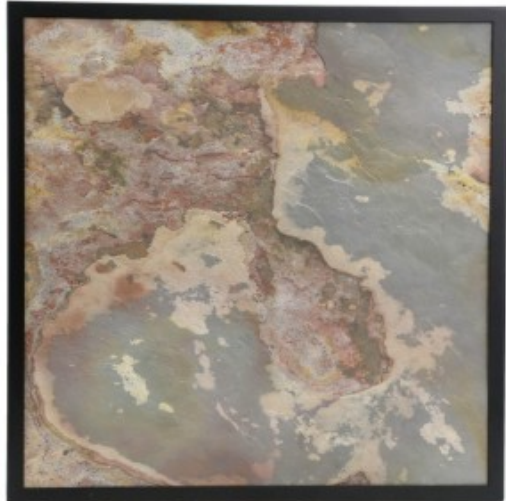

Link do produktu: <https://kaldekor.pl/luxan-lampa-sufitowa-39x39-czarny-48w-led-4000k-led-s-white-candellux-p-32135.html>

## LUXAN LAMPА SUFITOWA 39X39 CZARNY 48W LED 4000K LED S. WHITE Candellux

Lampa sufitowa Luxan to nowoczesne oświetlenie, które wyróżnia się eleganckim, czarnym wykończeniem oraz funkcjonalnym designem. Oświetlenie LED o mocy 42W i neutralnej barwie 4000K zapewnia jasne i równomierne oświetlenie, idealne do każdego wnętrza. Fornir dodaje subtelnej elegancji, tworząc harmonijną kompozycję świetlną.