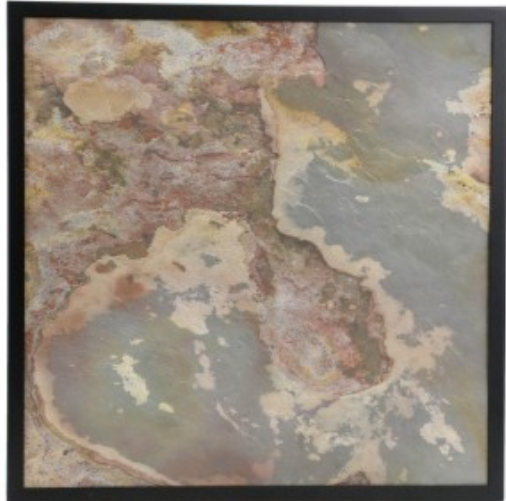

Link do produktu: <https://kaldekor.pl/luxan-lampa-sufitowa-39x39-czarny-48w-led-4000k-led-s-white-candellux-p-32135.html>

Luxan Lampa Sufitowa 39X39 Czarny 48W Led 4000K Led S. White Candellux

Nasza cena brutto	478,00 zł
Cena katalogowa producenta brutto	570,00 zł
Dostępność	Aktualnie niedostępny
Czas wysyłki	48 godzin
Numer katalogowy	5903034817079
Kod producenta	10-17079
Kod EAN	5903034817079

Opis produktu

LUXAN LAMPА SUFITOWA 39X39 CZARNY 48W LED 4000K LED S. WHITE Candellux

Lampa sufitowa Luxan to nowoczesne oświetlenie, które wyróżnia się eleganckim, czarnym wykończeniem oraz funkcjonalnym designem. Oświetlenie LED o mocy 42W i neutralnej barwie 4000K zapewnia jasne i równomierne oświetlenie, idealne do każdego wnętrza. Fornir dodaje subtelnej elegancji, tworząc harmonijną kompozycję świetlną.

- **Barwa światła:** neutralna
- **Głębokość:** 39
- **Szerokość:** 39
- **Wysokość:** 5
- **Waga:** 2,92 kg
- **Ilość źródeł światła:** 0
- **Rodzaj gniazda:** 0x
- **Kolor:** czarny
- **Led zintegrowany:** nie
- **Materiał:** podstawa stalowa, klosz akrylowy+fornir
- **Strumień światła:** 400 Lm
- **Zawiera źródło światła:** tak
- **Wymiary opakowania:** 40x40x6