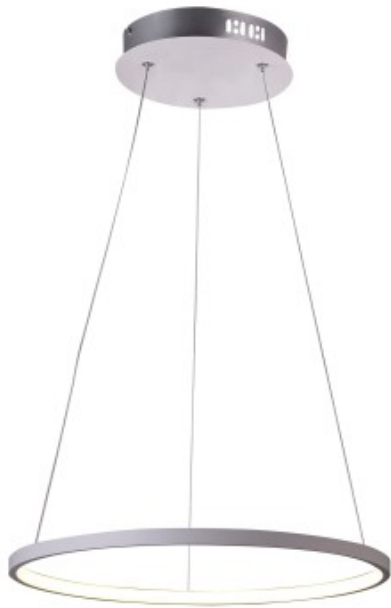

Link do produktu: <https://kaldekor.pl/lune-zwis-40-okragly-25w-led-4000k-bialy-p-16714.html>

## Lune Lampa Wisząca 40 Okągły 25W Led 4000K Biały Candellux

Nasza cena brutto	<b>283,00 zł</b>
Cena katalogowa producenta brutto	<b>338,00 zł</b>
Dostępność	<b>Aktualnie niedostępny</b>
Czas wysyłki	<b>48 godzin</b>
Numer katalogowy	<b>5906714864608</b>
Kod producenta	<b>31-64608</b>
Kod EAN	<b>5906714864608</b>

## LUNE LAMPА WISZĄCА 40 OKRĄGŁY 25W LED 4000K BIAŁY Candellux

sztandarowy zwis LED-owy nieustająco doceniany i kupowany; zawieszony na metalowych linkach umożliwiającą regulację wysokości oraz kąta nachylenia; Ekonomiczny LED ukryty jest pod mlecznym paskiem z tworzywa eliminując tym samym ryzyko olśnienia w przypadku bezpośredniego wpatrywania się w źródło światła; dostępny w 3 kolorach i 3 rozmiarach;

- **Barwa światła:** neutralna
- **Głębokość:** 40
- **Szerokość:** 40
- **Wysokość:** 100
- **Waga:** 0,90 kg
- **Ilość źródeł światła:** 1
- **Rodzaj gniazda:** 1x
- **Kolor:** biały
- **Led zintegrowany:** tak
- **Materiał:** ringi aluminiowe, zawiesie stalowe na linkach
- **Strumień światła:** 1500 Lm
- **Zawiera źródło światła:** tak
- **Wymiary opakowania:** 7x41x41