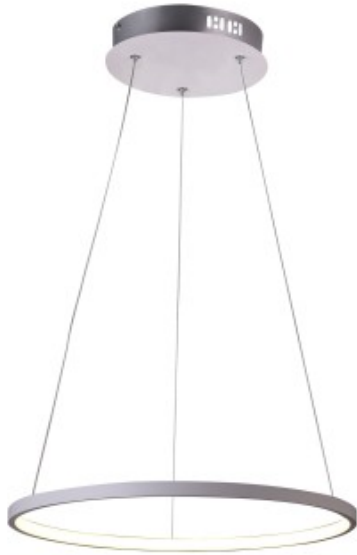

Dane aktualne na dzień: 07-04-2025 01:28

Link do produktu: <https://kaldekor.pl/lune-zwis-30-okragly-18w-led-4000k-bialy-p-16715.html>

Lune Lampa Wisząca 30 Okągły 18W Led 4000K Biały Candellux

Cena brutto	299,00 zł
Dostępność	Aktualnie niedostępny
Standardowy czas wysyłki	48 godzin
Numer katalogowy	5906714864639
Kod producenta	31-64639
Kod EAN	5906714864639

Opis produktu

LUNE LAMPА WISZĄCА 30 OKRĄGŁY 18W LED 4000K BIAŁY Candellux

sztandarowy zwis LED-owy nieustająco doceniany i kupowany; zawieszony na metalowych linkach umożliwiających regulację wysokości oraz kąta nachylenia; Ekonomiczny LED ukryty jest pod mlecznym paskiem z tworzywa eliminując tym samym ryzyko olśnienia w przypadku bezpośredniego wpatrywania się w źródło światła; dostępny w 3 kolorach i 3 rozmiarach;

- **Barwa światła:** neutralna
- **Głębokość:** 29
- **Szerokość:** 29
- **Wysokość:** 100
- **Waga:** 0,77 kg
- **Ilość źródeł światła:** 1
- **Rodzaj gniazda:** 1x
- **Kolor:** biały
- **Led zintegrowany:** tak
- **Materiał:** ringi aluminiowe, zawiesie stalowe na linkach
- **Strumień światła:** 800 Lm
- **Zawiera źródło światła:** tak
- **Wymiary opakowania:** 7x33x30