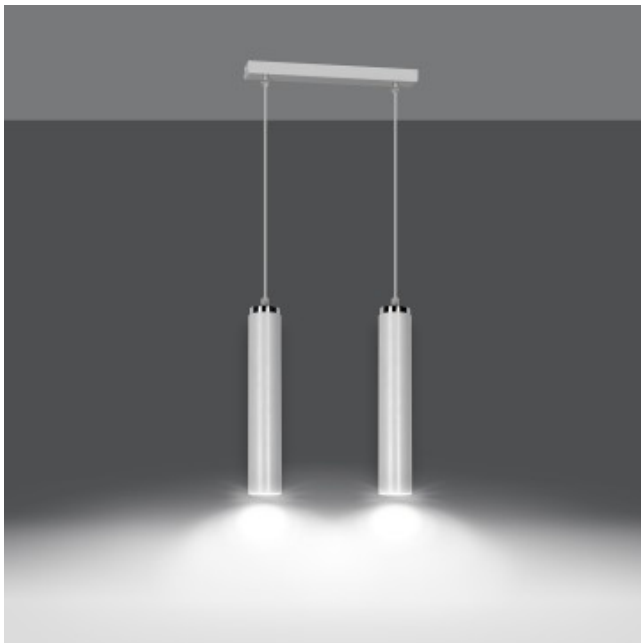

Link do produktu: <https://kaldekor.pl/luna-2-white-p-19716.html>

Lampa wisząca LUNA 2 WHITE - Emibig

Nasza cena brutto	196,00 zł
Cena katalogowa producenta brutto	249,00 zł
Dostępność	Dostępny
Czas wysyłki	14 dni
Numer katalogowy	5907106009492
Kod producenta	955/2
Kod EAN	5907106009492

Opis produktu

LUNA to bardzo nowoczesny designerski spot sufitowy o konstrukcji, której głównym elementem są tuby świetlne. Wykonany z metalu, malowanego proszkowo, dostępny w wersji białej lub czarnej z chromowanymi dodatkami. Harmonijnie wpasuje się we wszystkie rodzaje wnętrz. Jest idealnym rozwiązaniem zarówno do kuchni jak i salonu. Seria MODESTO oferuje warianty z 1, 2, 3 źródłami światła. Produkt polski, wykonany z trwałych materiałów.

- Regulowana wysokość: Tak
- Materiał: Stal lakierowana
- Kolor lampy: Biały
- Długość lampy: 100
- Szerokość lampy: 30
- Żarówki: 2
- Oprawka: GU10
- Moc: 10W MAX LED
- SZEROKOŚĆ KARTONU [cm]: 18
- WYSOKOŚĆ KARTONU [cm]: 34
- GŁĘBOKOŚĆ KARTONU [cm]: 50
- OPRAWKA: GU10
- Waga: 2,3 kg