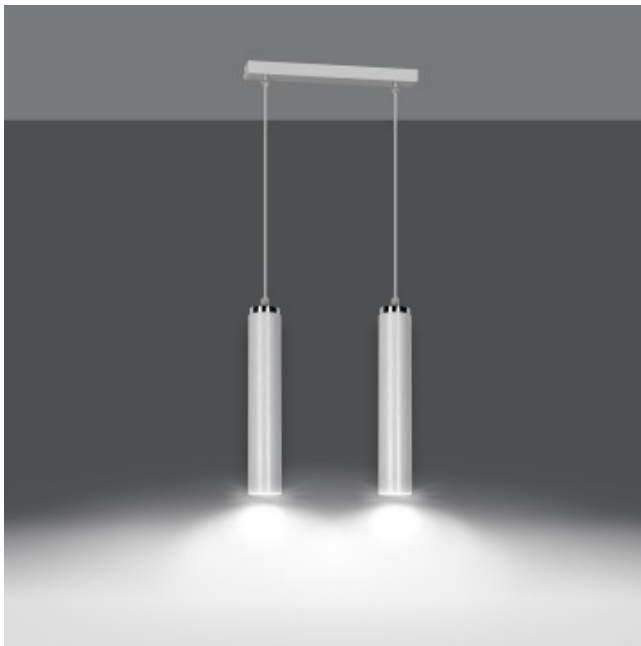

Dane aktualne na dzień: 07-04-2025 06:23

Link do produktu: <https://kaldekor.pl/luna-2-white-p-19716.html>

## Lampa wisząca LUNA 2 WHITE

Cena brutto	<b>249,00 zł</b>
Dostępność	<b>Dostępny</b>
Standardowy czas wysyłki	<b>14 dni</b>
Numer katalogowy	<b>5907106009492</b>
Kod producenta	<b>955/2</b>
Kod EAN	<b>5907106009492</b>

### Opis produktu

LUNA to bardzo nowoczesny designerski spot sufitowy o konstrukcji, której głównym elementem są tuby świetlne. Wykonany z metalu, malowanego proszkowo, dostępny w wersji białej lub czarnej z chromowanymi dodatkami. Harmonijnie wpasuje się we wszystkie rodzaje wnętrz. Jest idealnym rozwiązaniem zarówno do kuchni jak i salonu. Seria MODESTO oferuje warianty z 1, 2, 3 źródłami światła. Produkt polski, wykonany z trwałych materiałów.

- Kolor klosza: N/D
- Średnica klosza: N/D
- Kolor lampy: Białe
- Długość lampy: 100
- Żarówki: 2
- Oprawka: GU10
- Watt: 10W MAX LED