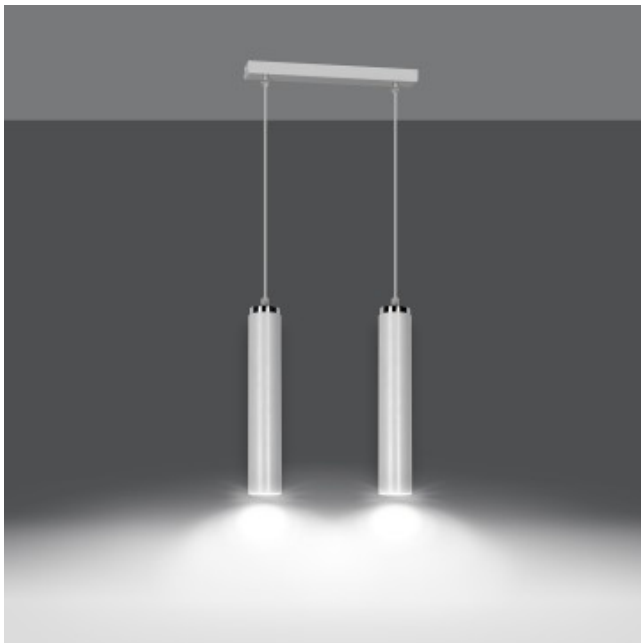

Dane aktualne na dzień: 10-04-2026 18:24

Link do produktu: <https://kaldekor.pl/luna-2-white-p-19716.html>

Lampa wisząca LUNA 2 WHITE

Nasza cena brutto **196,00 zł**

Cena katalogowa
producenta brutto **249,00 zł**

Dostępność **Dostępny**

Czas wysyłki **4 - 6 dni roboczych**

Numer katalogowy **5907106009492**

Kod producenta **955/2**

Kod EAN **5907106009492**

Opis produktu

LUNA to bardzo nowoczesny designerski spot sufitowy o konstrukcji, której głównym elementem są tuby świetlne. Wykonany z metalu, malowanego proszkowo, dostępny w wersji białej lub czarnej z chromowanymi dodatkami. Harmonijnie wpasuje się we wszystkie rodzaje wnętrz. Jest idealnym rozwiązaniem zarówno do kuchni jak i salonu. Seria MODESTO oferuje warianty z 1, 2, 3 źródłami światła. Produkt polski, wykonany z trwałych materiałów.

- Kolor klosza: N/D
- Średnica klosza: N/D
- Kolor lampy: Biały
- Długość lampy: 100
- Żarówki: 2
- Oprawka: GU10
- Watt: 10W MAX LED