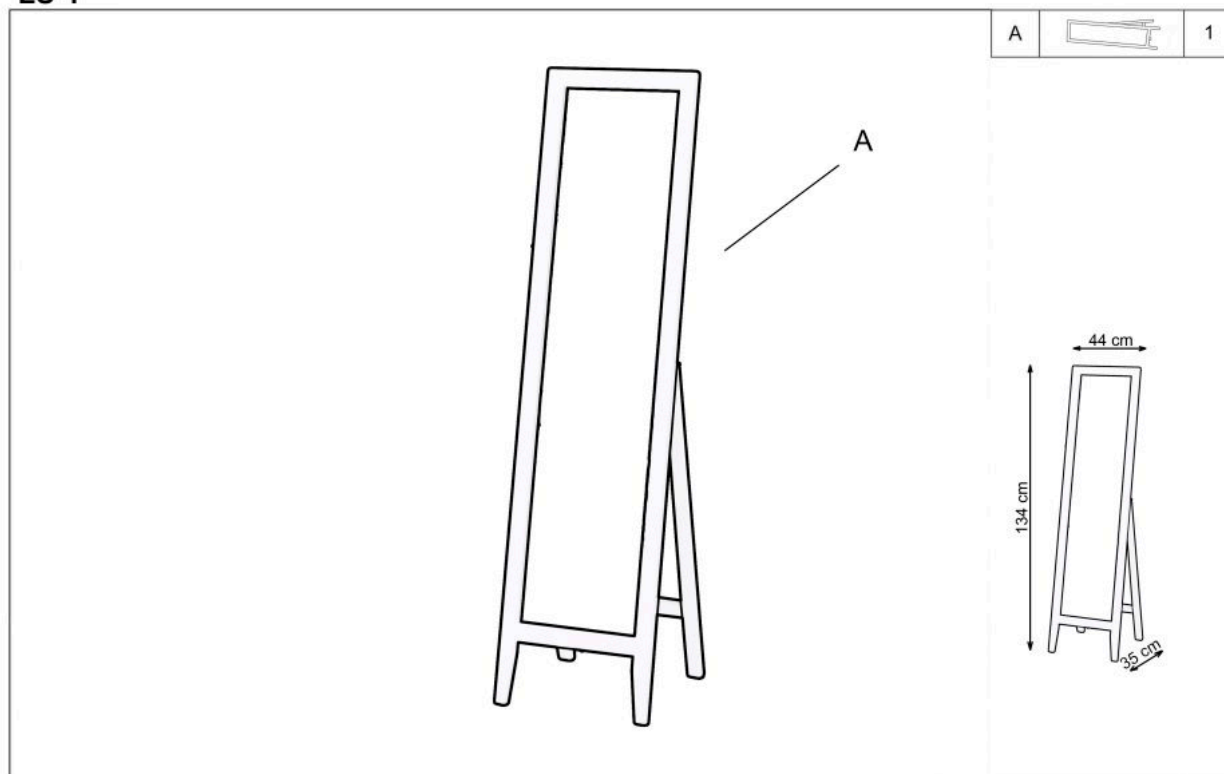

Opis produktu

LS1 lustro biały - Halmar

wymiary: 35/44/134 cm, materiał: szkło / drewno, kolor: biały

Instrukcja montażu LS1

Instrukcja montażu LS1

LS-1

HALMAR Sp. z o.o.