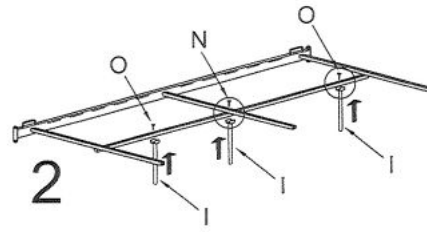

VERONICA 90cm Łóżko

9060 90cm