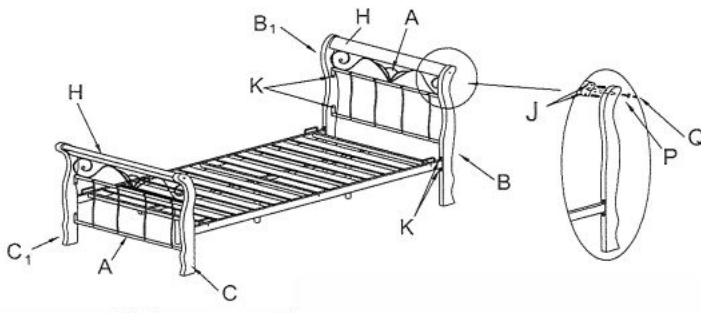

## Łóżko VERONICA 90 cm czereśnia ant./czarny - Halmar

wymiary: 93/219/91 cm, wymiary dla materaca: 90/200 cm, materiał: drewno lite / stal malowana, kolor: czereśnia antyczna / czarny

Rodzaj:	łóżko, łóżko pojedyncze
Styl wykonania:	tradycyjny
Łóżko rodzaj:	metalowe
Pojemnik na pościel:	NIE
Przeznaczenie:	pokój młodzieżowy
Powierzchnia spania (materac):	90x200cm
Długość (zakres):	219
Szerokość (Zakres):	93
Wysokość:	91
Kolor:	czereśniowy
Waga brutto:	20.000
Waga netto:	18.000
Objętość:	0.056
Jednostka miary:	szt.
Ilość w paczce:	1
Ilość paczek:	4
Paczka 1:	91.00 x 40.00 x 5.00, 4.00 KG
Paczka 2:	201.00 x 15.00 x 7.00, 8.90 KG
Paczka 3:	90.00 x 19.00 x 4.00, 2.90 KG
Paczka 4:	93.00 x 19.00 x 6.00, 4.20 KG

Instrukcja montażu łóżka Veronica 90

## Instrukcja montażu łóżka Veronica 90

VERONICA 90cm Łóżko

9060 90cm

5

A		2	J	—	8
B&B <sub>1</sub>		2	K		16
C&C <sub>1</sub>		2	L		6
D		10	M		2
E		2	N		1
F		1	O		2
G		3	P		4
H		2	Q		4
		3			