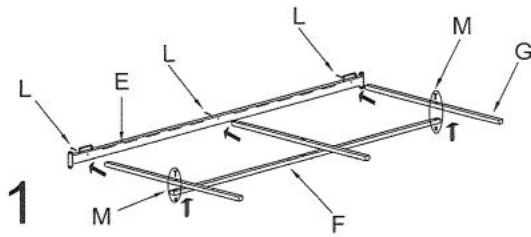

VERONICA 90cm Łóżko

9060 90cm