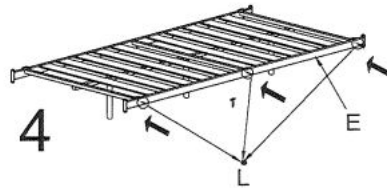

VERONICA 90cm Łóżko

9060 90cm