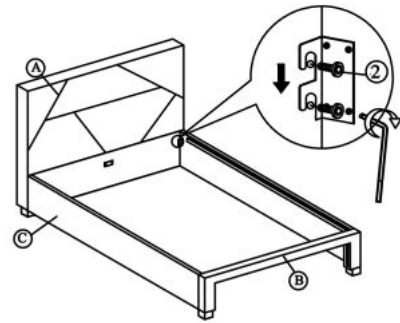

VALERY 160

A	Headboard	1 pc	I	End Stopper	28 pcs
B	Footboard	1 pc	J	Front Panel	1 pc
C	Side Rail	2 pcs	K	Back Panel	1 pc
D	Leg	4 pcs	L	Slide Panel	1 pc
E	Center Rail	1 pc	L.1	Slide Panel	1 pc
F	Support Leg	2 pcs	M	Back Panel	1 pc
G	Shaft	28 pcs	N	Back Panel Slip Support	3 pcs
H	Middle Stopper	14 pcs	O	Back Panel Slant Support	2 pcs
hardware					
1	P	JCBB M6 X 40	2	9	Roller
2	Q	JCBB M8 X 20	8	10	Power Nail 6/8
3	R	CSK M4 x 32mm	16		
4	S	CSK M4 x 16mm	4		
5	T	CSK M4 x 25mm	2		
6	U	CSK M4 x 50mm	8		
7	V	Adjuster	2		
8	W	Washer	2		

HAI MAR Sp. z o.o.

1/2