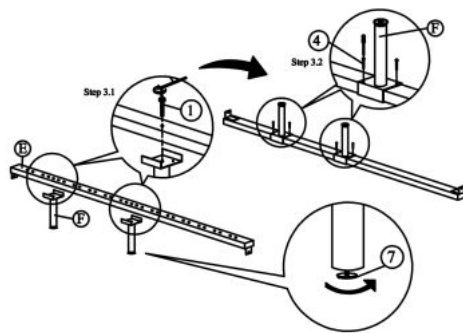

Opis produktu

Łóżko VALERY 160 cm z szufladami popiel - Halmar

wymiary: 165/214/102 cm, łóżko z szufladą, materiał: tkanina / drewno lite, kolor: tkanina - popielaty, drewno - orzech, * łóżko bez materaca, w opcji materac POLARIS 160

Rodzaj:	łóżko podwójne
Styl wykonania:	nowoczesny
Łóżko rodzaj:	tapicerowane
Pojemnik na pościel:	TAK
Przeznaczenie:	sypialnia
Powierzchnia spania (materac):	160x200cm
Tapicerka rodzaj:	tkanina
Długość (zakres):	214
Szerokość (Zakres):	165
Wysokość:	102
Kolor:	popielaty
Waga brutto:	64.000
Waga netto:	62.500
Objętość:	0.387
Jednostka miary:	szt.
Ilość w paczce:	1
Ilość paczek:	3
Paczka 1:	170.00 x 98.00 x 11.00, 17.00 KG
Paczka 2:	205.00 x 40.00 x 20.00, 34.00 KG
Paczka 3:	150.00 x 54.00 x 5.00, 13.00 KG

Instrukcja montażu łóżka Valery 160

Instrukcja montażu łóżka Valery 160

VALERY 160

A	Headboard	1 pc	I	End Stopper	28 pcs
B	Footboard	1 pc	J	Front Panel	1 pc
C	Side Rail	2 pcs	K	Back Panel	1 pc
D	Leg	4 pcs	L	Slide Panel	1 pc
E	Center Rail	1 pc	L.1	Slide Panel	1 pc
F	Support Leg	2 pcs	M	Back Panel	1 pc
G	Shaft	28 pcs	N	Back Panel Slip Support	3 pcs
H	Middle Stopper	14 pcs	O	Back Panel Slant Support	2 pcs
hardware					
1	P	JCBB M6 X 40	2	9	Roller
2	Q	JCBB M8 X 20	8	10	Power Nail 6/8
3	R	CSK M4 x 32mm	16		
4	S	CSK M4 x 16mm	4		
5	T	CSK M4 x 25mm	2		
6	U	CSK M4 x 50mm	8		
7	V	Adjuster	2		
8	W	Washer	2		