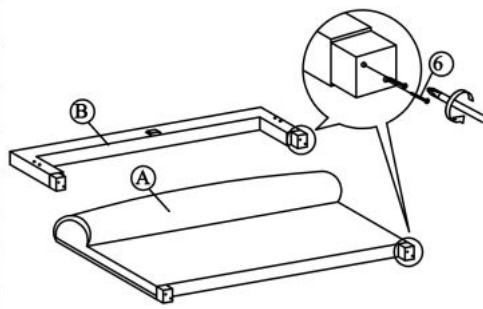

VALERY 160

A	Headboard	1 pc	I	End Stopper	28 pcs
B	Footboard	1 pc	J	Front Panel	1 pc
C	Side Rail	2 pcs	K	Back Panel	1 pc
D	Leg	4 pcs	L	Slide Panel	1 pc
E	Center Rail	1 pc	L.1	Slide Panel	1 pc
F	Support Leg	2 pcs	M	Back Panel	1 pc
G	Shaft	28 pcs	N	Back Panel Slip Support	3 pcs
H	Middle Stopper	14 pcs	O	Back Panel Slant Support	2 pcs
hardware					
1	P	JCBB M6 X 40	2	9	Roller
2	Q	JCBB M8 X 20	8	10	Power Nail 6/8
3	R	CSK M4 x 32mm	16		
4	S	CSK M4 x 16mm	4		
5	T	CSK M4 x 25mm	2		
6	U	CSK M4 x 50mm	8		
7	V	Adjuster	2		
8	W	Washer	2		

HAI MAR Sp. z o.o.

1/2