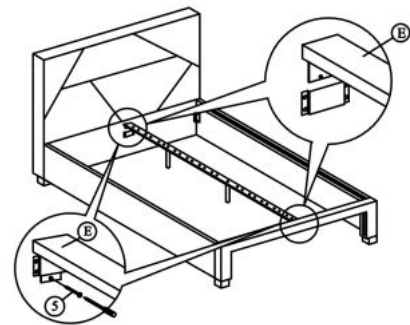

VALERY 160

A	Headboard	1 pc	I	End Stopper	28 pcs
B	Footboard	1 pc	J	Front Panel	1 pc
C	Side Rail	2 pcs	K	Back Panel	1 pc
D	Leg	4 pcs	L	Slide Panel	1 pc
E	Center Rail	1 pc	L.1	Slide Panel	1 pc
F	Support Leg	2 pcs	M	Back Panel	1 pc
G	Shaft	28 pcs	N	Back Panel Slip Support	3 pcs
H	Middle Stopper	14 pcs	O	Back Panel Slant Support	2 pcs
hardware					
1	P	JCBB M6 X 40	2	9	Roller
2	Q	JCBB M8 X 20	8	10	Power Nail 6/8
3	R	CSK M4 x 32mm	16		
4	S	CSK M4 x 16mm	4		
5	T	CSK M4 x 25mm	2		
6	U	CSK M4 x 50mm	8		
7	V	Adjuster	2		
8	W	Washer	2		

HAI MAR Sp. z o.o.

1/2