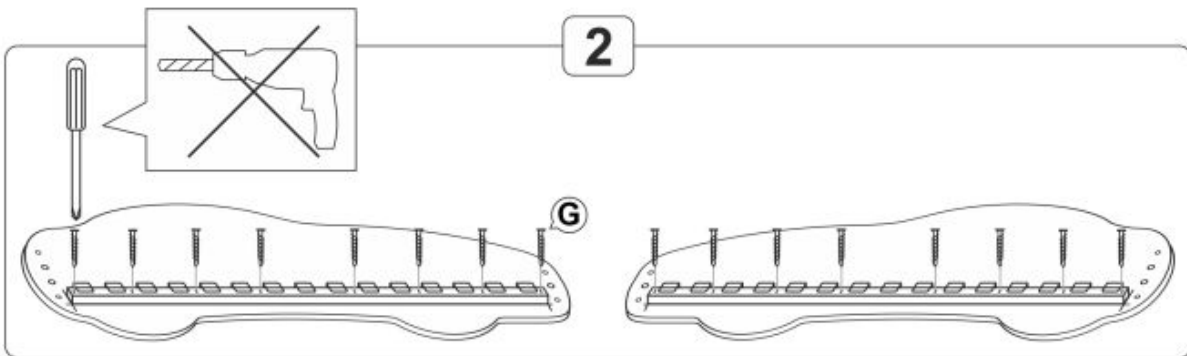

SPEED & FIRE TRUCK

ul. Centralnego 1
tel. +48 15 8

HALMAR Sp. z o.o.

1/2