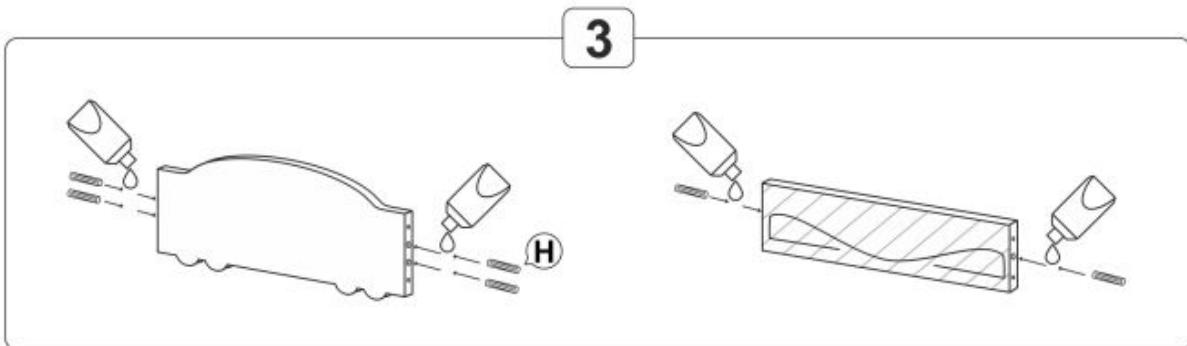

SPEED & FIRE TRUCK

ul. Centralnego 1
tel. +48 15 8

HALMAR Sp. z o.o.

1/2