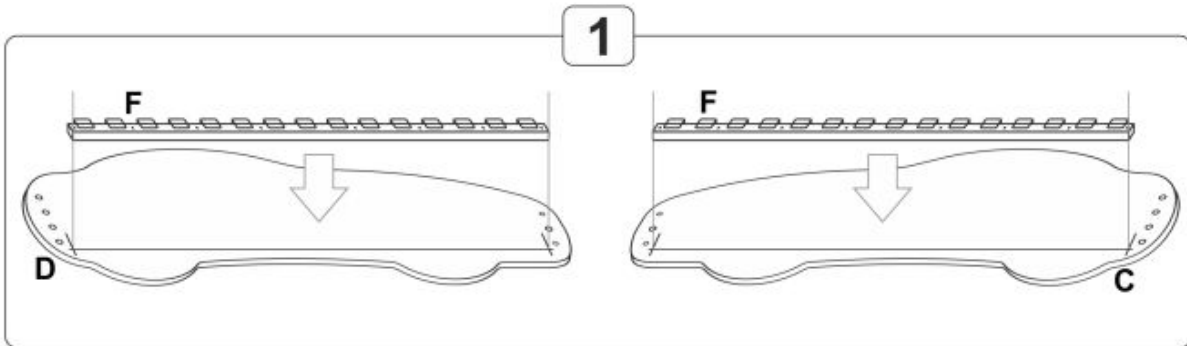

SPEED & FIRE TRUCK

ul. Centralnego 1
tel. +48 15 8

HALMAR Sp. z o.o.

1/2