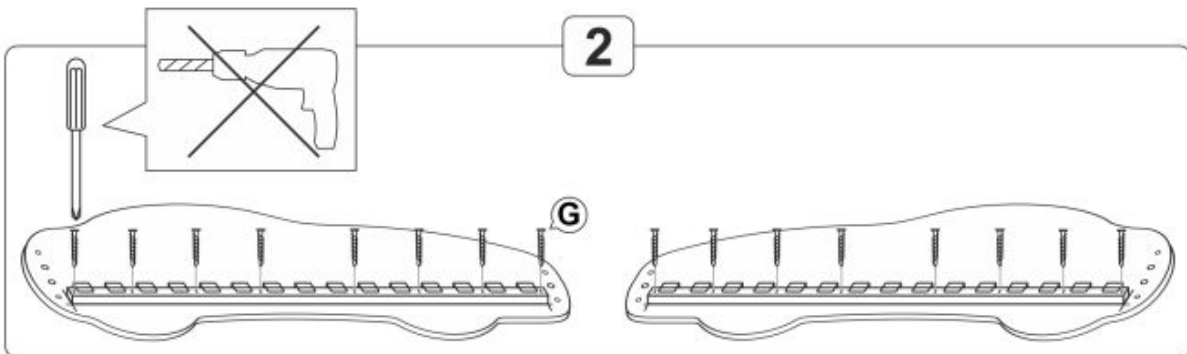

SPEED & FIRE TRUCK

ul. Centralnego 1
tel. +48 15 8

HALMAR Sp. z o.o.

1/2