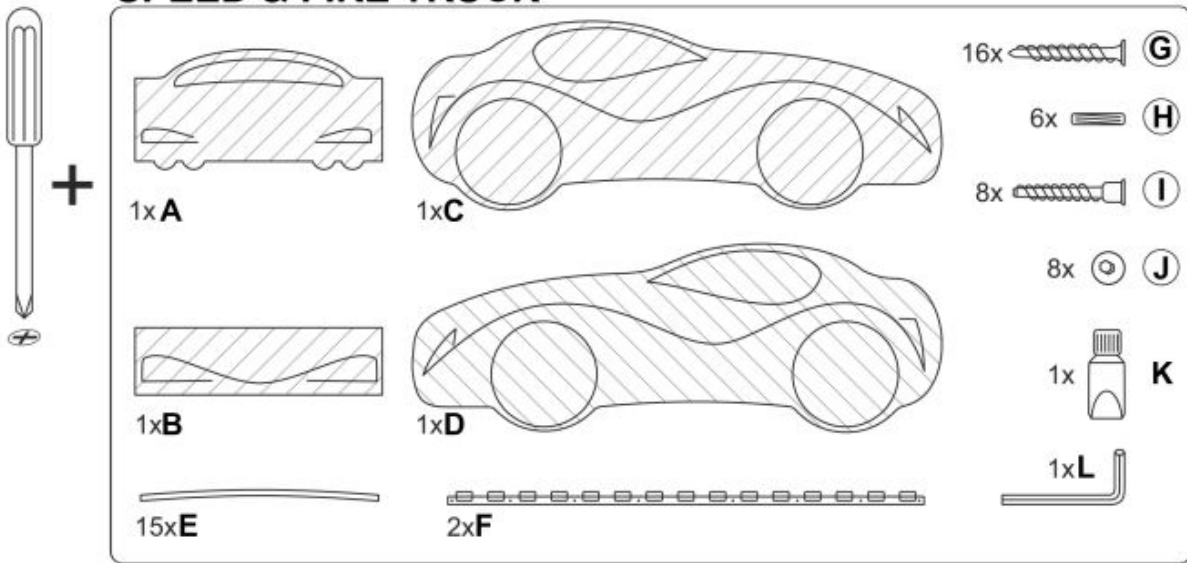

SPEED & FIRE TRUCK

ul. Centralnego 1
tel. +48 15 8

HALMAR Sp. z o.o.

1/2