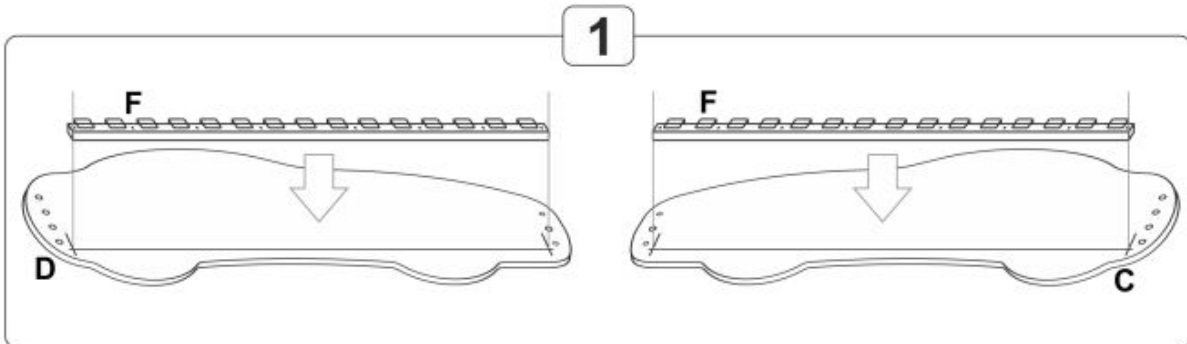

SPEED & FIRE TRUCK

ul. Centralnego 1
tel. +48 15 8

HALMAR Sp. z o.o.

1/2