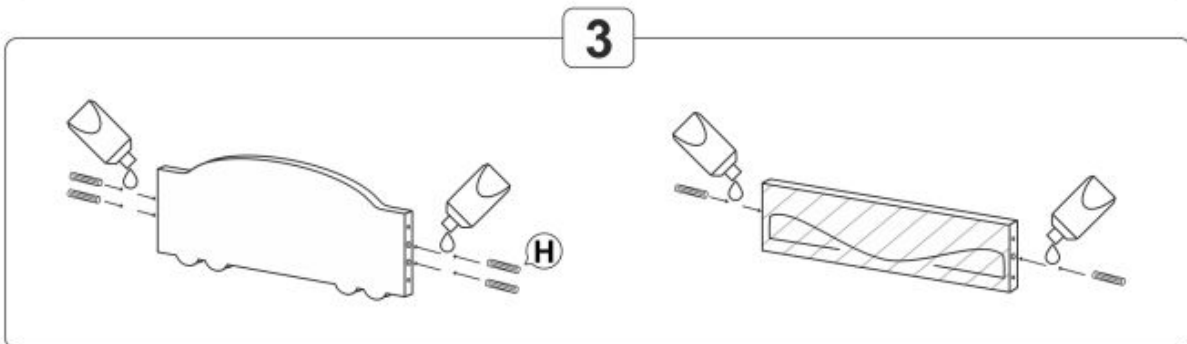

SPEED & FIRE TRUCK

ul. Centralnego 1
tel. +48 15 8

HALMAR Sp. z o.o.

1/2