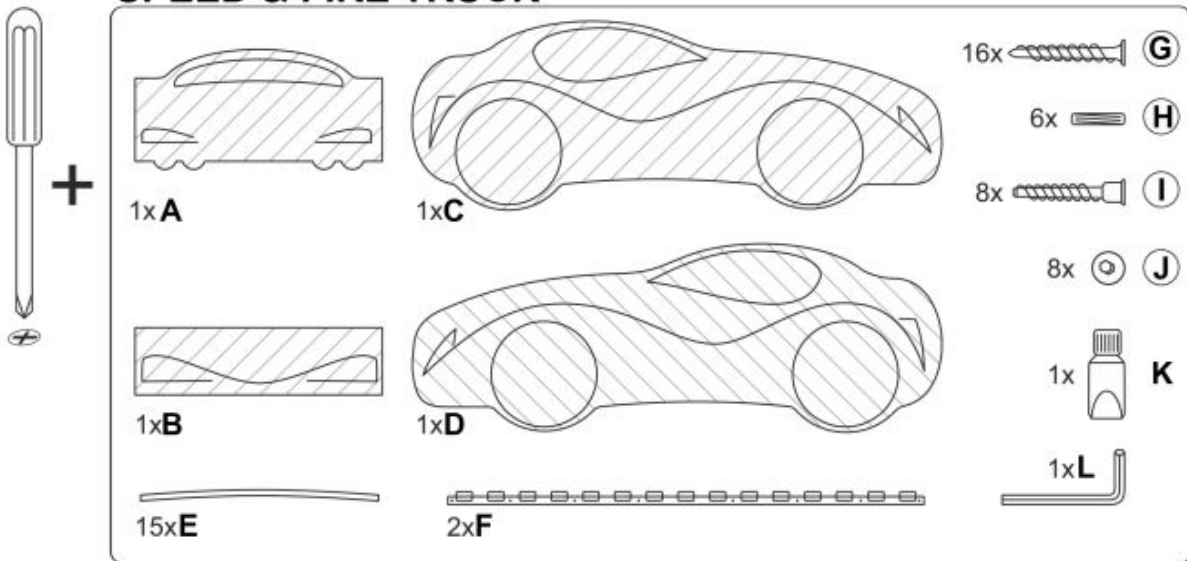

SPEED & FIRE TRUCK

ul. Centralnego 1
tel. +48 15 8

HALMAR Sp. z o.o.

1/2