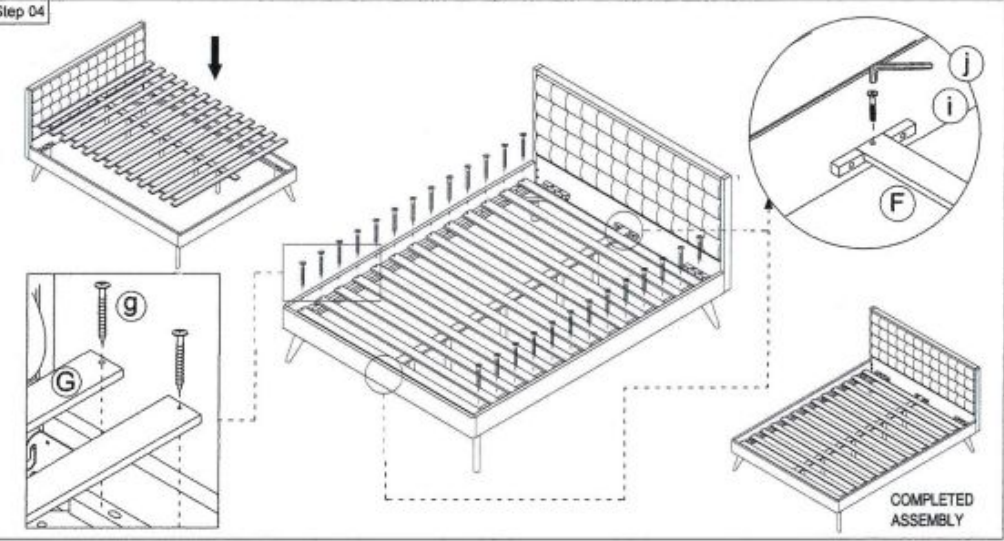

Hardware List

a		x16
b		x 5
c		x16
d		x 8
e		x 8
f		x 8
g		x 26
h		x 5
i		x 2
j		x 4

Step 04