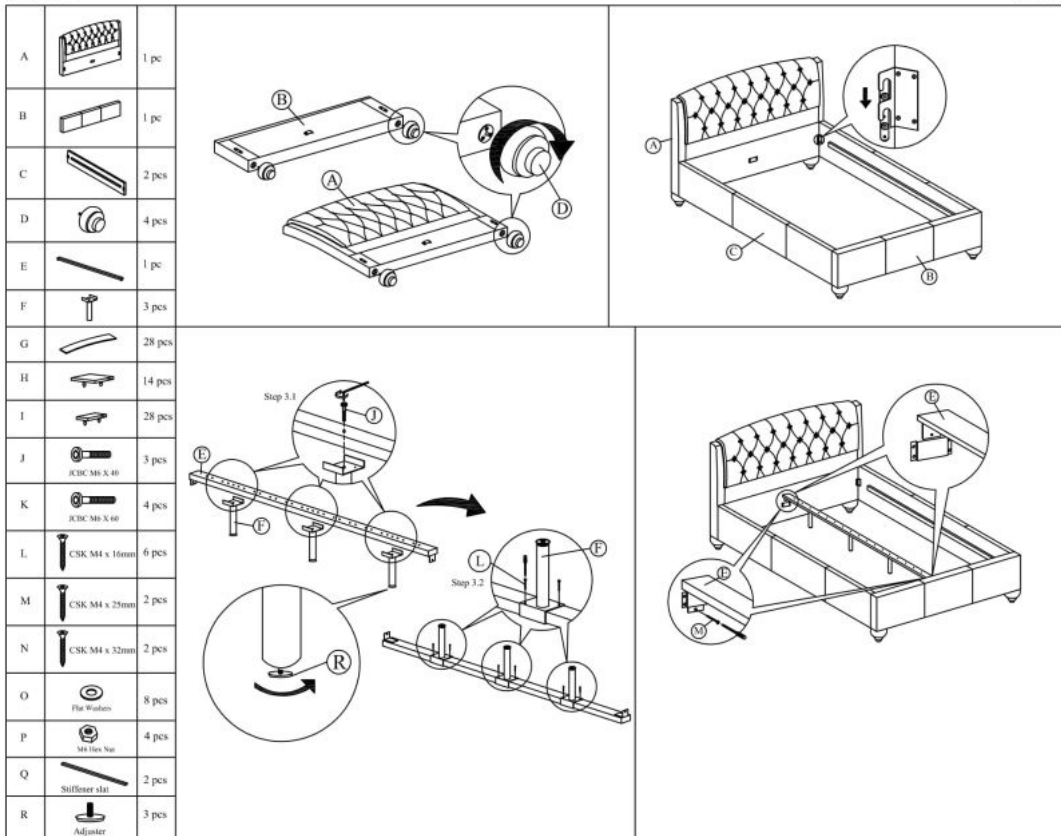

SOFIA

INSIGNE

1/2