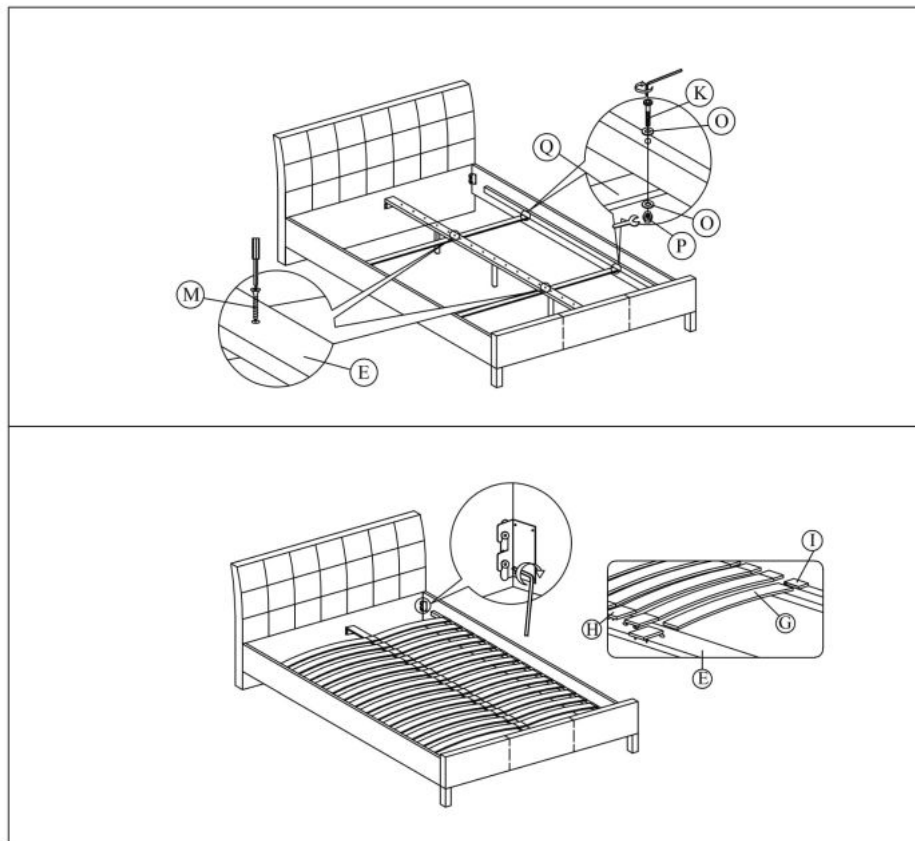

Instrukcja montażu łóżka Samara 2 160

Instrukcja montażu łóżka Samara 2 160

2/2