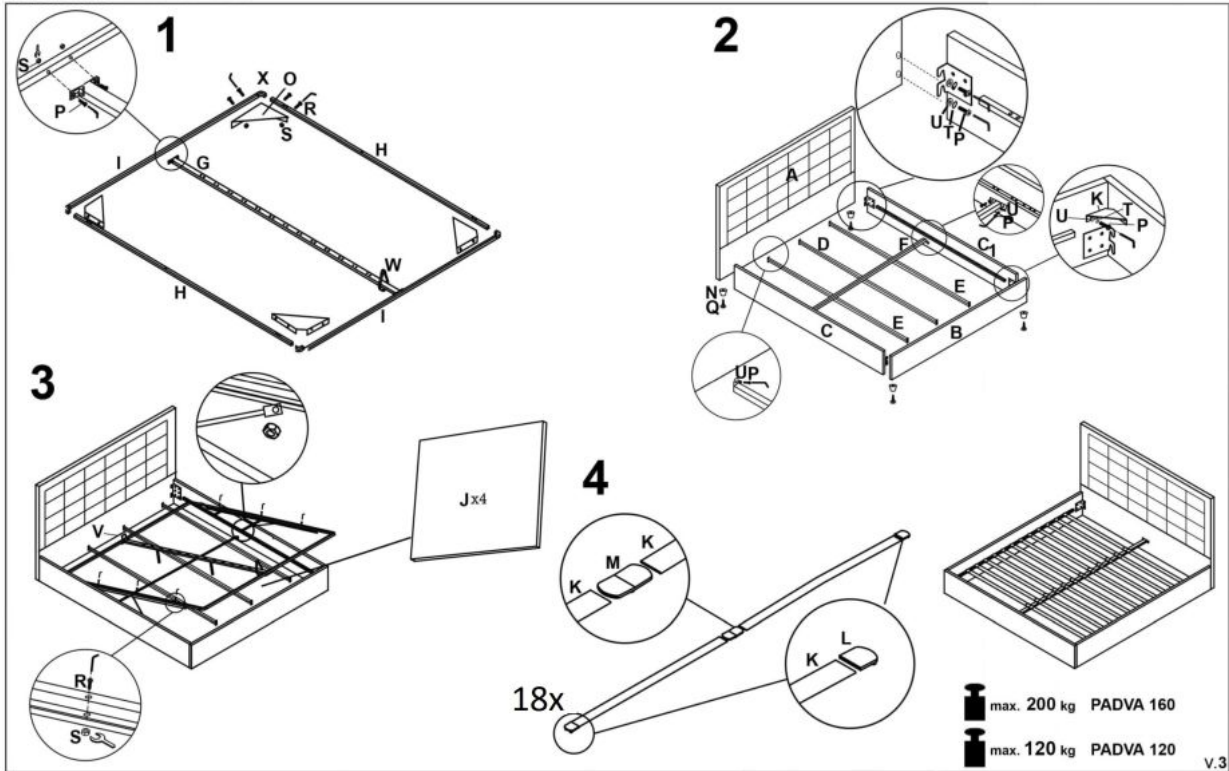

PADVA 120 & 160

HALMAR Sp. z o.o.