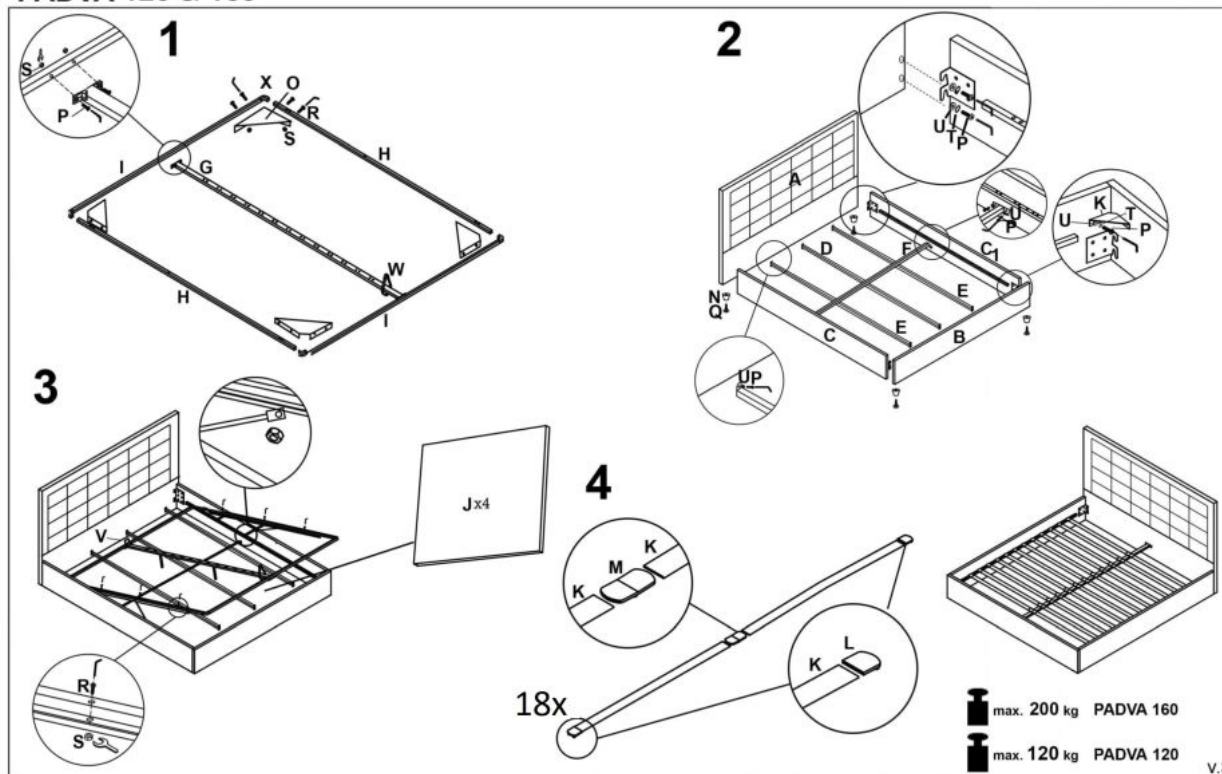

Instrukcja montażu łóżka Padva

Instrukcja montażu łóżka Padva

PADVA 120 & 160

HALMAR Sp. z o.o.

2/2