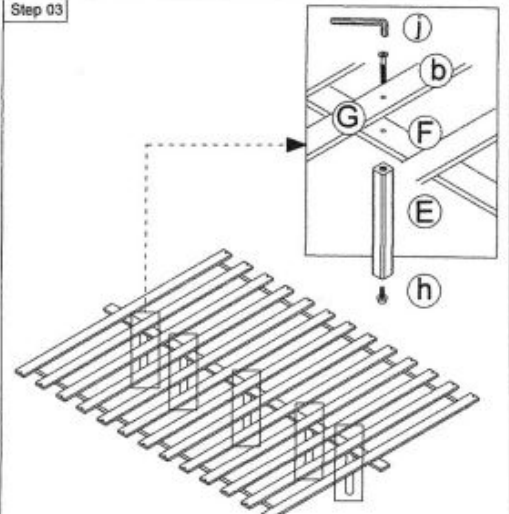

ORLANDO

Part List

A		x 1
B		x 1
C		x 2
D		x 4
E		x 5

Step 01

F		x 1
G		x 1

Step 02

Step 03

Hardware List

a		x16
b		x 5
c		x16
d		x 8
e		x 8
f		x 8
g		x 26
h		x 5
i		x 2
j		x 4

Step 04

HALMAR Sp. z o.o.

ul. Centralnego Okręgu F
tel. +48 15 843 28 10