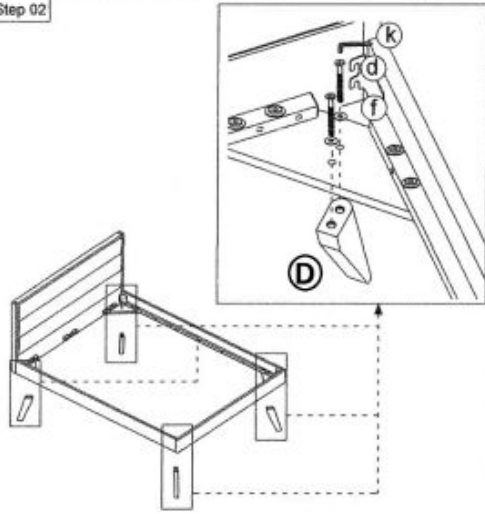

Rodzaj:	łóżko podwójne
Styl wykonania:	klasyczny
Łóżko rodzaj:	tapicerowane
Pojemnik na pościel:	NIE
Przeznaczenie:	sypialnia
Powierzchnia spania (materac):	160x200cm
Tapicerka rodzaj:	tkanina
Długość (zakres):	209
Szerokość (Zakres):	166
Wysokość:	106
Kolor:	popielaty, orzech
Waga brutto:	64.000
Waga netto:	62.500
Objętość:	0.285
Jednostka miary:	szt.
Ilość w paczce:	1
Ilość paczek:	3
Paczka 1:	173.00 x 85.00 x 13.00, 36.00 KG
Paczka 2:	210.00 x 22.00 x 14.00, 18.00 KG
Paczka 3:	164.00 x 14.00 x 13.00, 10.00 KG

Instrukcja montażu łóżka Orlando

Instrukcja montażu łóżka Orlando

ORLANDO

Part List

A		x 1
B		x 1
C		x 2
D		x 4
E		x 5

Step 01

F		x 1
G		x 1

Step 02