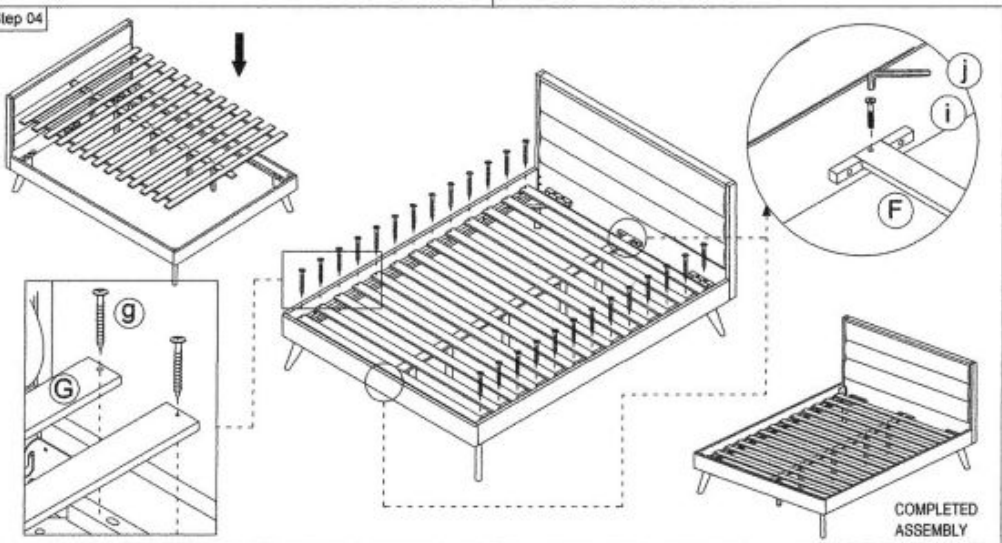

Hardware List

a		x16
b		x 5
c		x16
d		x 8
e		x 8
f		x 8
g		x 26
h		x 5
i		x 2
j		x 4

Step 04

HALMAR Sp. z o.o.

ul. Centralnego Okręgu F
tel. +48 15 843 28 10