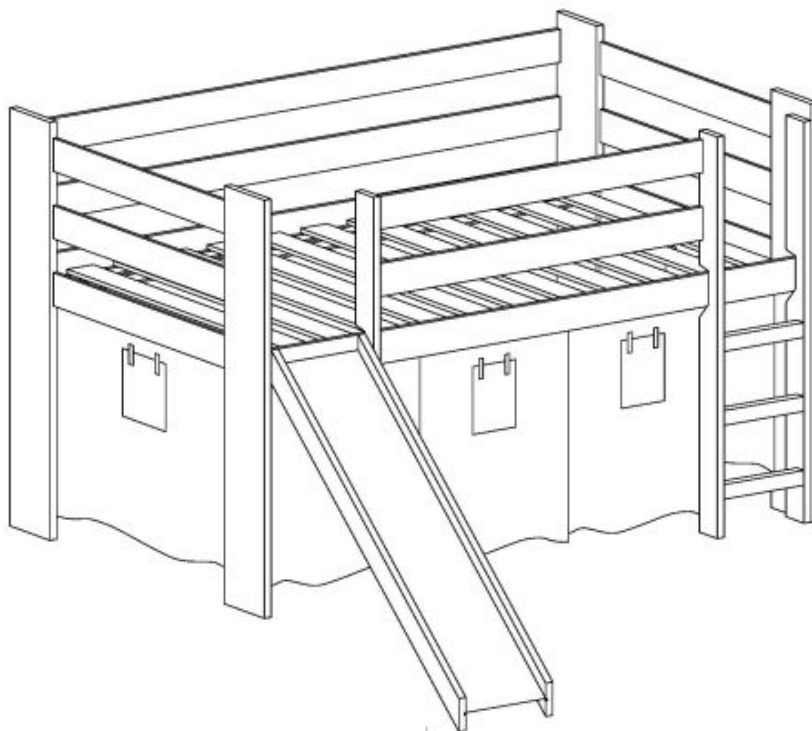

NEO PLUS

ELEMENTY/ELEMENTS		A x4	B x2	C x2
D x2	E x2	F x2	G x2	H x2
I x3	J x1	K x2	L x3	M x2
N x1	O x1	P x1	Q x1	R x2
S x2	T x1	MATERAC/MATTRESS U x1	V - 8 St. 6x115 mm	W - 32 St.
X - 16 St. 7x70 mm	Y - 34 St. 7x50 mm	Z - 19 St. 3x20 mm	Z1 - 6 St. 3,5x50 mm	Z2 - 6 St. 3,5x30 mm

HALMAR Sp. z o.o.

ul. Centralnego Okręgu Przemysłowego 2, 37-450 Stalowa Wola, POLSKA/POLAND
tel. +48 15 843 28 10, fa