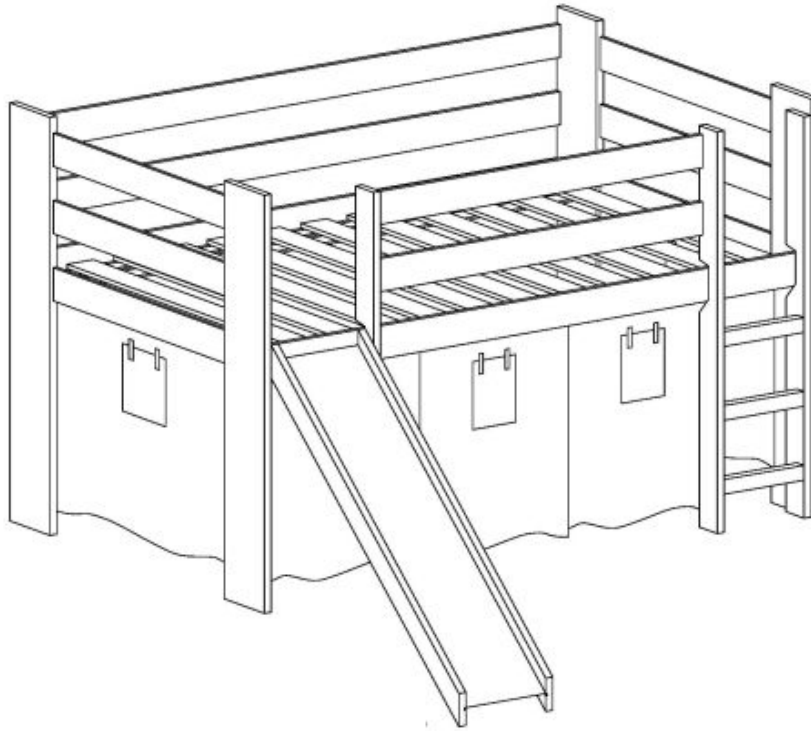

NEO PLUS

ELEMENTY/ELEMENTS				
	A x4	B x2	C x2	
D x2	E x2	F x2	G x2	H x2
I x3	J x1	K x2	L x3	M x2
N x1	O x1	P x1	Q x1	R x2
S x2	T x1	MATERAC/MATTRESS U x1	V - 8 St. 6x115 mm	W - 32 St.
X - 16 St. 7x70 mm	Y - 34 St. 7x50 mm	Z - 19 St. 3x20 mm	Z1 - 6 St. 3,5x50 mm	Z2 - 6 St. 3,5x30 mm

HALMAR Sp. z o.o.

ul. Centralnego Okręgu Przemysłowego 2, 37-450 Stalowa Wola, POLSKA/POLAND
tel. +48 15 843 28 10, fa