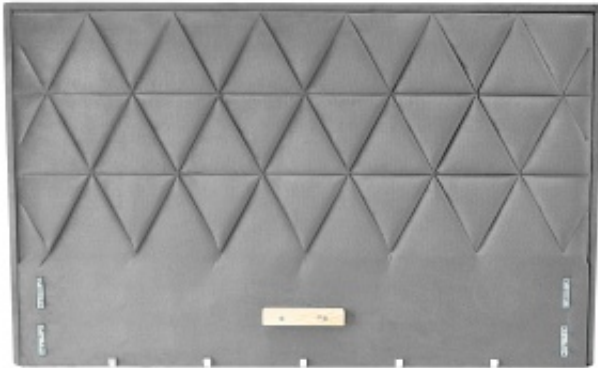

Link do produktu: <https://kaldekor.pl/lozko-modulo-w5-160-wezglowie-popiel-tap-monolith-85-p-10504.html>

Łóżko MODULO W5 160 - wezglowie popiel tap. Monolith 85 - Halmar

Nasza cena brutto	739,00 zł
Dostępność	Aktualnie niedostępny
Czas wysyłki	48 godzin
Numer katalogowy	5905248128064
Kod producenta	V-PL-MODULO_W5-LOZ- POPIEL
Kod EAN	5905248128064

Opis produktu

Łóżko MODULO W5 160 - wezglowie popiel tap. Monolith 85 - Halmar

wezglowie W-5 do łóżka MODULO z pojemnikiem na pościel i podnoszonym stelażem, wymiary : 175/8/120cm, materiał: tkanina - velvet, kolor: popiel (Monolith 85), Do skompletowania kompletnego łóżka należy zamówić korpus łóżka, wezglowie łóżka oraz nóżki do łóżka.

Rodzaj:	łóżko podwójne
Styl wykonania:	nowoczesny
Łóżko rodzaj:	tapicerowane
Pojemnik na pościel:	TAK
Przeznaczenie:	sypialnia
Powierzchnia spania (materac):	160x200cm
Tapicerka rodzaj:	tkanina velvet, tkanina MONOLITH
Szerokość (Zakres):	175
Wysokość:	120
Głębokość:	8
Kolor:	popielaty
Waga brutto:	38.200
Waga netto:	37.700
Objętość:	0.192
Jednostka miary:	szt.
Ilość w paczce:	1
Ilość paczek:	1
Paczka 1:	178.00 x 108.00 x 10.00, 38.20 KG