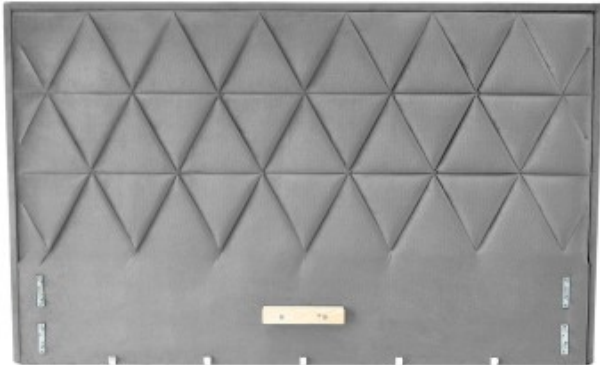

Link do produktu: <https://kaldekor.pl/lozko-modulo-w5-160-wezglowie-popiel-tap-monolith-85-p-10504.html>

Łóżko MODULO W5 160 - wezglowie popiel tap. Monolith 85 - Halmar

Cena brutto	739,00 zł
Dostępność	Dostępny
Standardowy czas wysyłki	48 godzin
Numer katalogowy	5905248128064
Kod producenta	V-PL-MODULO_W5-LOZ- POPIEL
Kod EAN	5905248128064

Opis produktu

Łóżko MODULO W5 160 - wezglowie popiel tap. Monolith 85 - Halmar

wezglowie W-5 do łóżka MODULO z pojemnikiem na pościel i podnoszonym stelażem, wymiary :

- szerokość: 175 cm
- głębokość: 8 cm
- wysokość: 120cm

Łóżko wykonane z materiału: tkanina - velvet, kolor popiel (Monolith 85), Do skompletowania kompletnego łóżka należy zamówić korpus łóżka, wezglowie łóżka oraz nóżki do łóżka.

Rodzaj:	łóżko podwójne
Styl wykonania:	nowoczesny
Łóżko rodzaj:	tapicerowane
Pojemnik na pościel:	TAK
Przeznaczenie:	sypialnia
Powierzchnia spania (materac):	160x200cm
Tapicerka rodzaj:	tkanina velvet
Szerokość (Zakres):	175
Wysokość:	120
Głębokość:	8
Kolor:	popielaty
Waga brutto:	38.200
Waga netto:	37.700
Objętość:	0.192
Jednostka miary:	szt.
Ilość w paczce:	1
Ilość paczek:	1
Paczka 1:	178.00 x 108.00 x 10.00, 38.20 KG