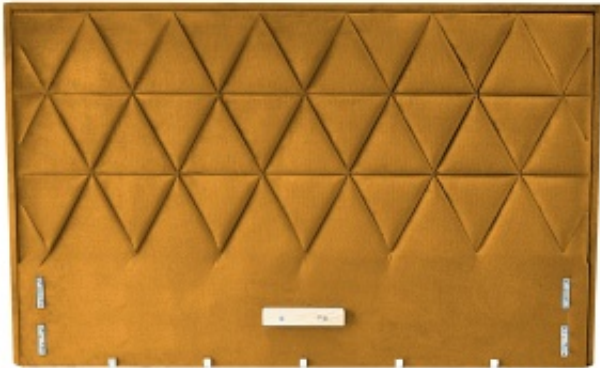

Link do produktu: <https://kaldekor.pl/lozko-modulo-w5-160-wezglowie-musztardowy-tap-monolith-48-p-10503.html>

Łóżko MODULO W5 160 - wezgłowie musztardowy tap. Monolith 48 - Halmar

Nasza cena brutto	739,00 zł
Dostępność	Aktualnie niedostępny
Czas wysyłki	48 godzin
Numer katalogowy	5905248128057
Kod producenta	V-PL-MODULO_W5-LOZ-MUSZTARDOWY
Kod EAN	5905248128057

Opis produktu

Łóżko MODULO W5 160 - wezgłowie musztardowy tap. Monolith 48 - Halmar

wezgłowie W-5 do łóżka MODULO z pojemnikiem na pościel i podnoszonym stelażem, wymiary : 175/8/120cm, materiał: tkanina - velvet, kolor: musztardowy (Monolith 48), Do skompletowania kompletnego łóżka należy zamówić korpus łóżka, wezgłowie łóżka oraz nóżki do łóżka.

Rodzaj:	łóżko podwójne
Styl wykonania:	nowoczesny
Łóżko rodzaj:	tapicerowane
Pojemnik na pościel:	TAK
Przeznaczenie:	sypialnia
Powierzchnia spania (materac):	160x200cm
Tapicerka rodzaj:	tkanina velvet, tkanina MONOLITH
Szerokość (Zakres):	175
Wysokość:	120
Głębokość:	8
Kolor:	musztardowy
Waga brutto:	38.200
Waga netto:	37.700
Objętość:	0.192
Jednostka miary:	szt.
Ilość w paczce:	1
Ilość paczek:	1
Paczka 1:	178.00 x 108.00 x 10.00, 38.20 KG