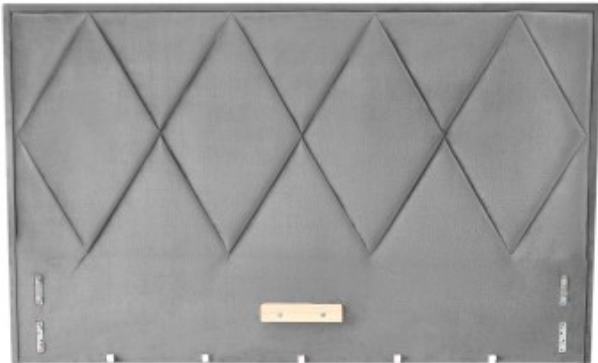

Link do produktu: <https://kaldekor.pl/lozko-modulo-w4-160-wezglowie-popiel-tap-monolith-85-p-10499.html>

Łóżko MODULO W4 160 - wezglowie popiel tap. Monolith 85 - Halmar

Cena brutto	739,00 zł
Dostępność	Dostępny
Standardowy czas wysyłki	48 godzin
Numer katalogowy	5905248128019
Kod producenta	V-PL-MODULO_W4-LOZ- POPIEL
Kod EAN	5905248128019

Opis produktu

Łóżko MODULO W4 160 - wezglowie popiel tap. Monolith 85 - Halmar

wezglowie W-4 do łóżka MODULO z pojemnikiem na pościel i podnoszonym stelażem, wymiary :

- szerokość: 175 cm
- głębokość: 8 cm
- wysokość: 120cm

Łóżko wykonane z materiału: tkanina - velvet, kolor popiel (Monolith 85), Do skompletowania kompletnego łóżka należy zamówić korpus łóżka, wezglowie łóżka oraz nóżki do łóżka.

Rodzaj:	łóżko podwójne
Styl wykonania:	nowoczesny
Łóżko rodzaj:	tapicerowane
Pojemnik na pościel:	TAK
Przeznaczenie:	sypialnia
Powierzchnia spania (materac):	160x200cm
Tapicerka rodzaj:	tkanina velvet
Szerokość (Zakres):	175
Wysokość:	120
Głębokość:	8
Kolor:	popielaty
Waga brutto:	38.200
Waga netto:	37.700
Objętość:	0.192
Jednostka miary:	szt.
Ilość w paczce:	1
Ilość paczek:	1
Paczka 1:	178.00 x 108.00 x 10.00, 38.20 KG