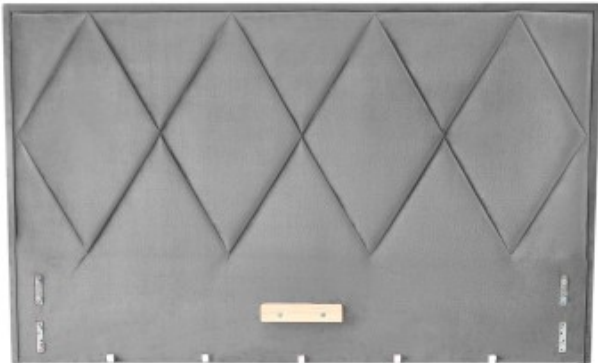

Link do produktu: <https://kaldekor.pl/lozko-modulo-w4-160-wezglowie-popiel-tap-monolith-85-p-10499.html>

Łóżko MODULO W4 160 - wezglowie popiel tap. Monolith 85 - Halmar

Nasza cena brutto	739,00 zł
Dostępność	Aktualnie niedostępny
Czas wysyłki	48 godzin
Numer katalogowy	5905248128019
Kod producenta	V-PL-MODULO_W4-LOZ- POPIEL
Kod EAN	5905248128019

Opis produktu

Łóżko MODULO W4 160 - wezglowie popiel tap. Monolith 85 - Halmar

wezglowie W-4 do łóżka MODULO z pojemnikiem na pościel i podnoszonym stelażem, wymiary :

- szerokość: 175 cm
- głębokość: 8 cm
- wysokość: 120cm

Łóżko wykonane z materiału: tkanina - velvet, kolor popiel (Monolith 85), Do skompletowania kompletnego łóżka należy zamówić korpus łóżka, wezglowie łóżka oraz nóżki do łóżka.

Rodzaj:	łóżko podwójne
Styl wykonania:	nowoczesny
Łóżko rodzaj:	tapicerowane
Pojemnik na pościel:	TAK
Przeznaczenie:	sypialnia
Powierzchnia spania (materac):	160x200cm
Tapicerka rodzaj:	tkanina MONOLITH, tkanina velvet
Szerokość (Zakres):	175
Wysokość:	120
Głębokość:	8
Kolor:	popielaty
Waga brutto:	38.200
Waga netto:	37.700
Objętość:	0.192
Jednostka miary:	szt.
Ilość w paczce:	1
Ilość paczek:	1
Paczka 1:	178.00 x 108.00 x 10.00, 38.20 KG