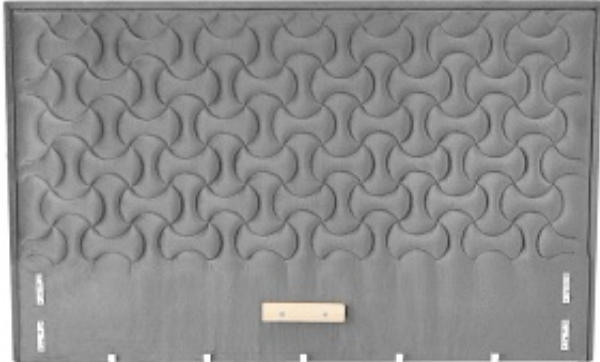

Link do produktu: <https://kaldekor.pl/lozko-modulo-w2-160-wezglowie-popiel-tap-monolith-85-p-10489.html>

Łóżko MODULO W2 160 - wezgłowie popiel tap. Monolith 85 - Halmar

Nasza cena brutto	739,00 zł
Dostępność	Dostępny
Czas wysyłki	48 godzin
Numer katalogowy	5905248127913
Kod producenta	V-PL-MODULO_W2-LOZ-POPIEL
Kod EAN	5905248127913

Opis produktu

Łóżko MODULO W2 160 - wezgłowie popiel tap. Monolith 85 - Halmar

wezgłowie W-2 do łóżka MODULO z pojemnikiem na pościel i podnoszonym stelażem, wymiary : 175/8/120cm, materiał: tkanina - velvet, kolor: popiel (Monolith 85), Do skompletowania kompletnego łóżka należy zamówić korpus łóżka, wezgłowie łóżka oraz nóżki do łóżka.

Rodzaj:	łóżko podwójne
Styl wykonania:	nowoczesny
Łóżko rodzaj:	tapicerowane
Pojemnik na pościel:	TAK
Przeznaczenie:	sypialnia
Powierzchnia spania (materac):	160x200cm
Tapicerka rodzaj:	tkanina MONOLITH, tkanina velvet
Szerokość (Zakres):	175
Wysokość:	120
Głębokość:	8
Kolor:	popielaty
Waga brutto:	38.200
Waga netto:	37.700
Objętość:	0.192
Jednostka miary:	szt.
Ilość w paczce:	1
Ilość paczek:	1
Paczka 1:	178.00 x 108.00 x 10.00, 38.20 KG