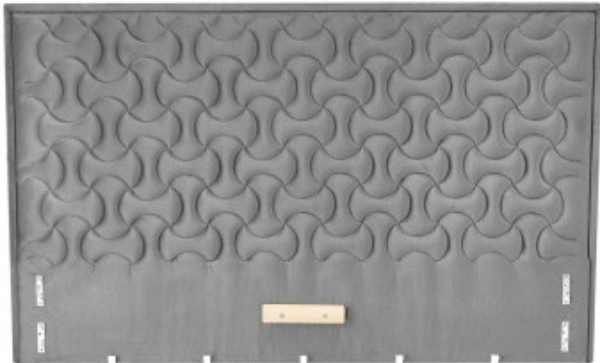

Link do produktu: <https://kaldekor.pl/lozko-modulo-w2-160-wezglowie-popiel-tap-monolith-85-p-10489.html>

Łóżko MODULO W2 160 - wezglowie popiel tap. Monolith 85 - Halmar

Nasza cena brutto	739,00 zł
Dostępność	Dostępny
Czas wysyłki	48 godzin
Numer katalogowy	5905248127913
Kod producenta	V-PL-MODULO_W2-LOZ-POPIEL
Kod EAN	5905248127913

Opis produktu

Łóżko MODULO W2 160 - wezglowie popiel tap. Monolith 85 - Halmar

wezglowie W-2 do łóżka MODULO z pojemnikiem na pościel i podnoszonym stelażem, wymiary :

- szerokość: 175 cm
- głębokość: 8 cm
- wysokość: 120cm

Łóżko wykonane z materiału: tkanina - velvet, kolor popiel (Monolith 85), Do skompletowania kompletnego łóżka należy zamówić korpus łóżka, wezglowie łóżka oraz nóżki do łóżka.

Rodzaj:	łóżko podwójne
Styl wykonania:	nowoczesny
Łóżko rodzaj:	tapicerowane
Pojemnik na pościel:	TAK
Przeznaczenie:	sypialnia
Powierzchnia spania (materac):	160x200cm
Tapicerka rodzaj:	tkanina MONOLITH, tkanina velvet
Szerokość (Zakres):	175
Wysokość:	120
Głębokość:	8
Kolor:	popielaty
Waga brutto:	38.200
Waga netto:	37.700
Objętość:	0.192
Jednostka miary:	szt.
Ilość w paczce:	1
Ilość paczek:	1
Paczka 1:	178.00 x 108.00 x 10.00, 38.20 KG