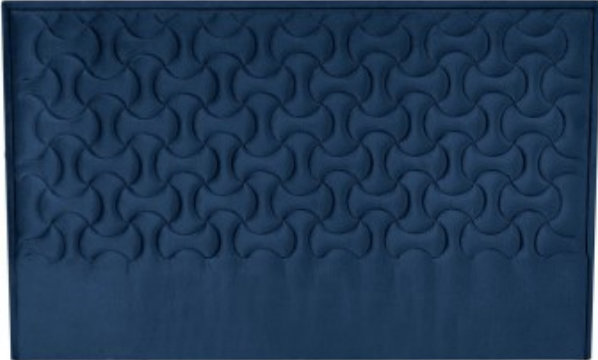

Link do produktu: <https://kaldekor.pl/lozko-modulo-w2-160-wezglowie-granatowy-tap-monolith-77-p-27865.html>

Łóżko MODULO W2 160 - wezglowie granatowy tap. Monolith 77 - Halmar

| | |
|--------------------------|-------------------------------------|
| Cena brutto | 739,00 zł |
| Dostępność | Dostępny |
| Standardowy czas wysyłki | 48 godzin |
| Numer katalogowy | 5905248130012 |
| Kod producenta | V-PL-MODULO_W2-LOZ-GRANATOWY |
| Kod EAN | 5905248130012 |

Opis produktu

Łóżko MODULO W2 160 - wezglowie granatowy tap. Monolith 77 - Halmar

wezglowie W-2 do łóżka MODULO z pojemnikiem na pościel i podnoszonym stelażem, wymiary :

- szerokość: 175 cm
- głębokość: 8 cm
- wysokość: 120cm

Łóżko wykonane z materiału: tkanina - velvet, kolor granatowy (Monolith 77), Do skompletowania kompletnego łóżka należy zamówić korpus łóżka, wezglowie łóżka oraz nóżki do łóżka.

| | |
|--------------------------------|-----------------------------------|
| Rodzaj: | łóżko podwójne |
| Styl wykonania: | nowoczesny |
| Łóżko rodzaj: | tapicerowane |
| Pojemnik na pościel: | TAK |
| Powierzchnia spania (materac): | 160x200cm |
| Tapicerka rodzaj: | tkanina velvet |
| Szerokość (Zakres): | 175 |
| Wysokość: | 120 |
| Głębokość: | 8 |
| Kolor: | granatowy |
| Waga brutto: | 100.000 |
| Waga netto: | 100.000 |
| Objętość: | 0.100 |
| Ilość paczek: | 1 |
| Paczka 1: | 178.00 x 108.00 x 10.00, 38.20 KG |