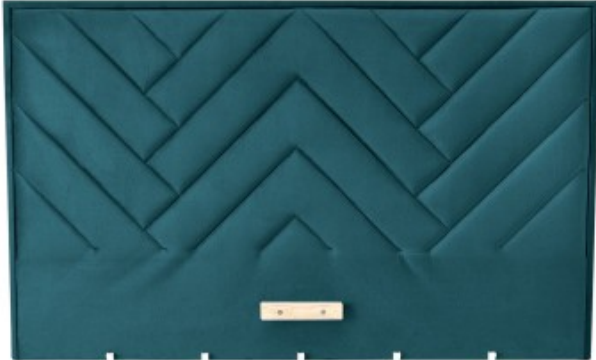

Link do produktu: <https://kaldekor.pl/lozko-modulo-w1-160-wezglowie-ciemny-zielony-tap-monolith-37-p-10482.html>

## Łóżko MODULO W1 160 - wezglowie ciemny zielony tap. Monolith 37 - Halmar

Cena brutto	<b>739,00 zł</b>
Dostępność	<b>Dostępny</b>
Standardowy czas wysyłki	<b>48 godzin</b>
Numer katalogowy	<b>5905248127845</b>
Kod producenta	<b>V-PL-MODULO_W1-LOZ-C.ZIELONY</b>
Kod EAN	<b>5905248127845</b>

### wezglowie do łóżka MODULO z pojemnikiem na pościel i podnoszonym stelażem, wymiary :

- szerokość: 175 cm
- głębokość: 8 cm
- wysokość: 120cm

**Łóżko wykonane z materiału:** tkanina - velvet, kolor ciemny zielony (Monolith 37), Do skompletowania kompletnego łóżka należy zamówić korpus łóżka, wezglowie łóżka oraz nóżki do łóżka.

Rodzaj:	łóżko podwójne
Styl wykonania:	nowoczesny
Łóżko rodzaj:	tapicerowane
Pojemnik na pościel:	TAK
Przeznaczenie:	sypialnia
Powierzchnia spania (materac):	160x200cm
Tapicerka rodzaj:	tkanina velvet
Szerokość (Zakres):	175
Wysokość:	120
Głębokość:	8
Kolor:	zielony ciemny
Waga brutto:	38.200
Waga netto:	37.700
Objętość:	0.192
Jednostka miary:	szt.
Ilość w paczce:	1
Ilość paczek:	1
Paczka 1:	178.00 x 108.00 x 10.00, 38.20 KG