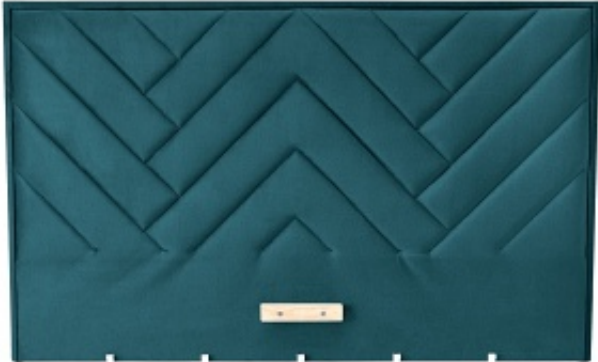

Link do produktu: <https://kaldekor.pl/lozko-modulo-w1-160-wezglowie-ciemny-zielony-tap-monolith-37-p-10482.html>

Łóżko MODULO W1 160 - wezgłowie ciemny zielony tap. Monolith 37 - Halmar

Nasza cena brutto	739,00 zł
Dostępność	Dostępny
Czas wysyłki	48 godzin
Numer katalogowy	5905248127845
Kod producenta	V-PL-MODULO_W1-LOZ-C.ZIELONY
Kod EAN	5905248127845

Opis produktu

Łóżko MODULO W1 160 - wezgłowie ciemny zielony tap. Monolith 37 - Halmar

wezgłowie do łóżka MODULO z pojemnikiem na pościel i podnoszonym stelażem, wymiary : 175/8/120cm, materiał: tkanina - velvet, kolor: ciemny zielony (Monolith 37), Do skompletowania kompletnego łóżka należy zamówić korpus łóżka, wezgłowie łóżka oraz nóżki do łóżka.

Rodzaj:	łóżko podwójne
Styl wykonania:	nowoczesny
Łóżko rodzaj:	tapicerowane
Pojemnik na pościel:	TAK
Przeznaczenie:	sypialnia
Powierzchnia spania (materac):	160x200cm
Tapicerka rodzaj:	tkanina MONOLITH, tkanina velvet
Szerokość (Zakres):	175
Wysokość:	120
Głębokość:	8
Kolor:	zielony ciemny
Waga brutto:	38.200
Waga netto:	37.700
Objętość:	0.192
Jednostka miary:	szt.
Ilość w paczce:	1
Ilość paczek:	1
Paczka 1:	178.00 x 108.00 x 10.00, 38.20 KG