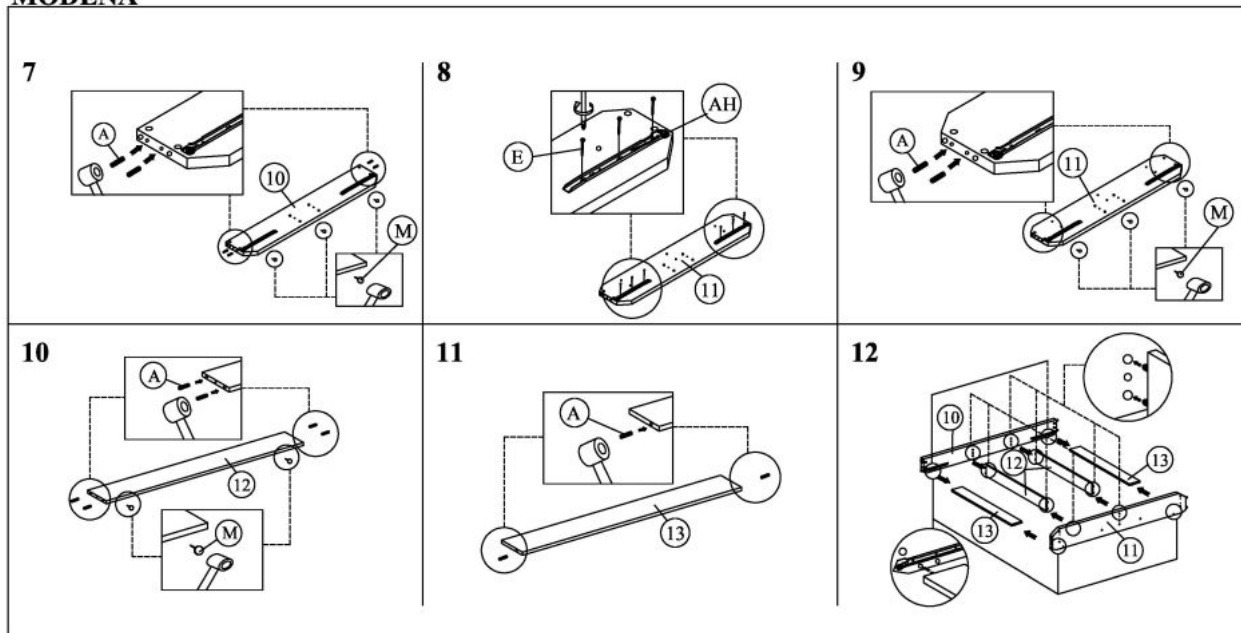

Instrukcja montażu łóżka Modena 3

MODENA

HALMAR SP.z o.o.
ul. Centralnego Okręgu Przemysłowego 2, 37-450 Stalowa Wola, POLSKA / POLAND
tel.: +48 15 843 28 10, fax: +48 15 842 19 57, e-mail: office@halmar.com.pl

3/7