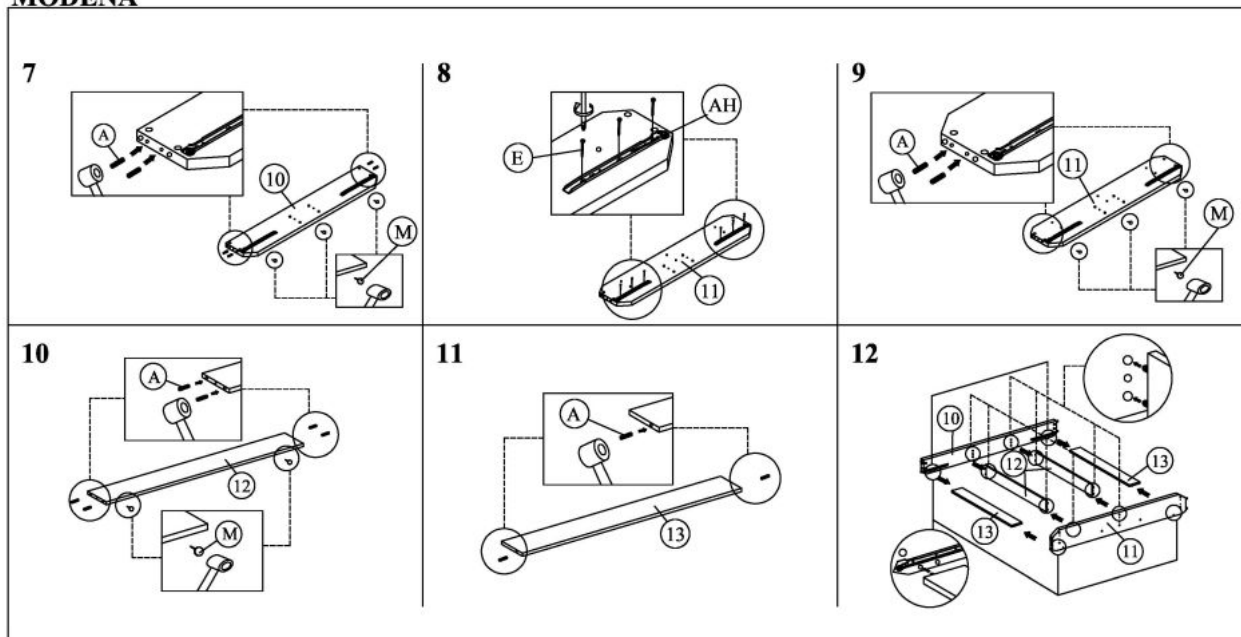

Instrukcja montażu łóżka Modena 3

Instrukcja montażu łóżka Modena 3

MODENA

HALMAR SP.z o.o.
ul. Centralnego Okręgu Przemysłowego 2, 37-450 Stalowa Wola, POLSKA / POLAND
tel.: 148 15 843 28 10, fax: 148 15 842 19 57, e-mail: office@halmar.com.pl

3/7