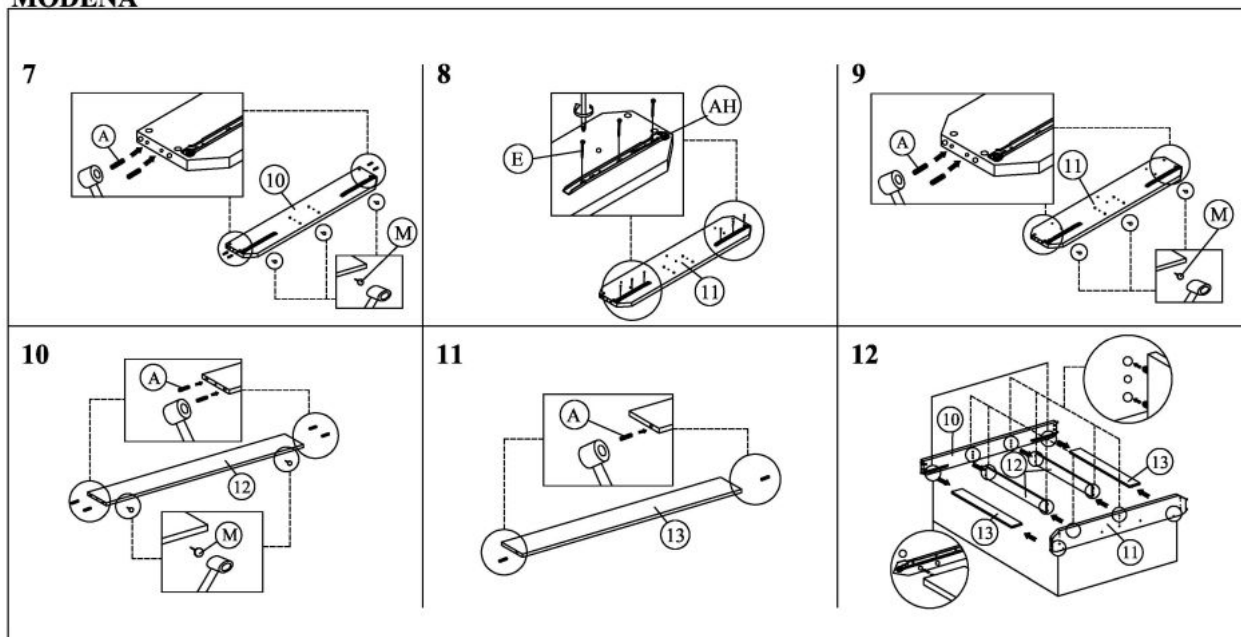

Instrukcja montażu łóżka Modena 3

Instrukcja montażu łóżka Modena 3

MODENA

HALMAR SP.z o.o.
ul. Centralnego Okręgu Przemysłowego 2, 37-450 Stalowa Wola, POLSKA / POLAND
tel.: +48 15 843 28 10, fax: +48 15 842 19 57, e-mail: office@halmar.com.pl

3/7