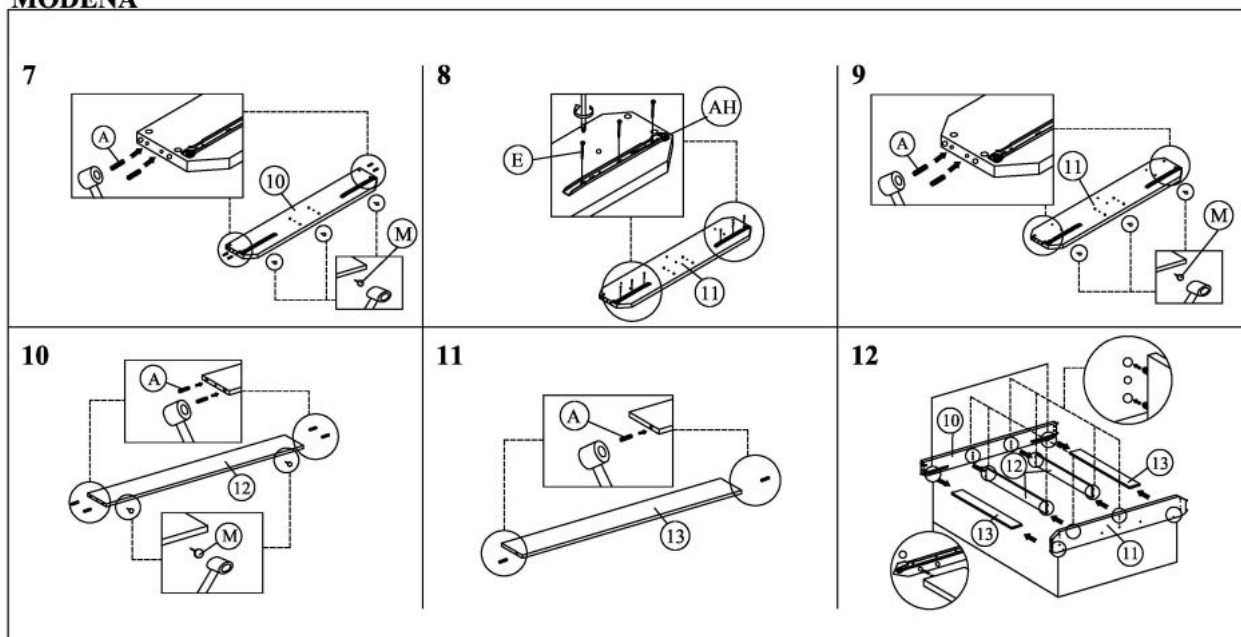

Instrukcja montażu łóżka Modena 3

Instrukcja montażu łóżka Modena 3

MODENA

HALMAR SP.z o.o.
ul. Centralnego Okręgu Przemysłowego 2, 37-450 Stalowa Wola, POLSKA / POLAND
tel.: +48 15 843 28 10, fax: +48 15 842 19 57, e-mail: office@halmar.com.pl

3/7