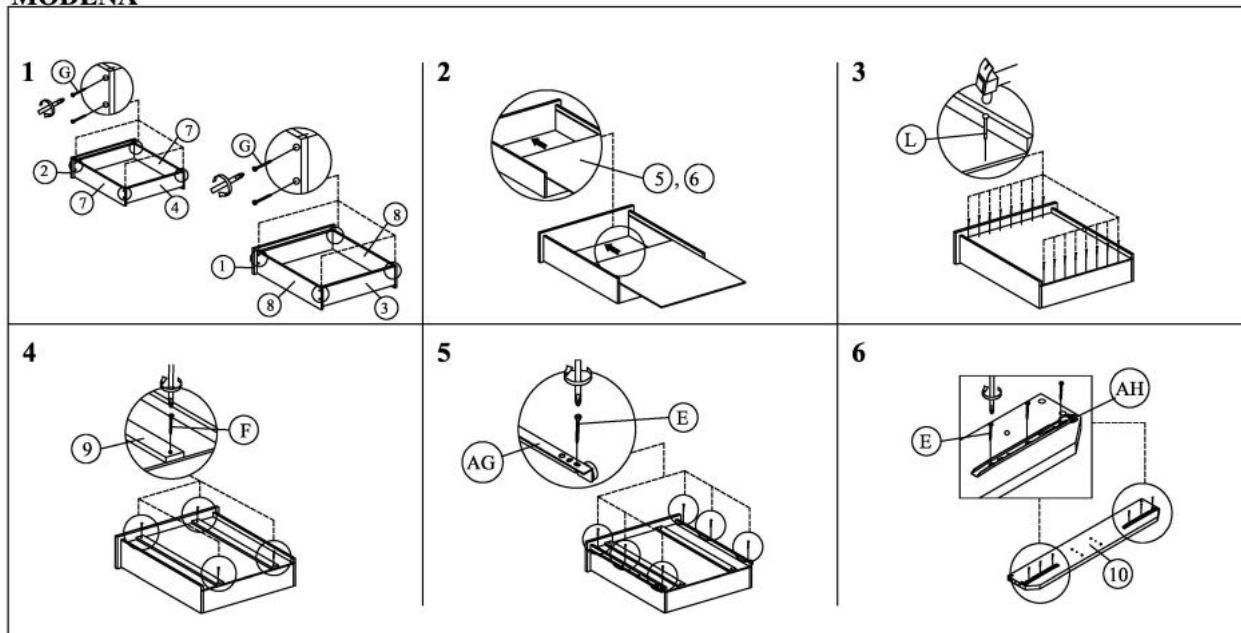

Instrukcja montażu łóżka Modena 2

MODENA

HALMAR SP.z o. o.
ul. Centralnego Okręgu Przemysłowego 2, 37-450 Stalowa Wola, POLSKA / POLAND
tel.: +48 15 843 28 10, fax: +48 15 842 19 57, e-mail: office@halmar.com.pl

2/7