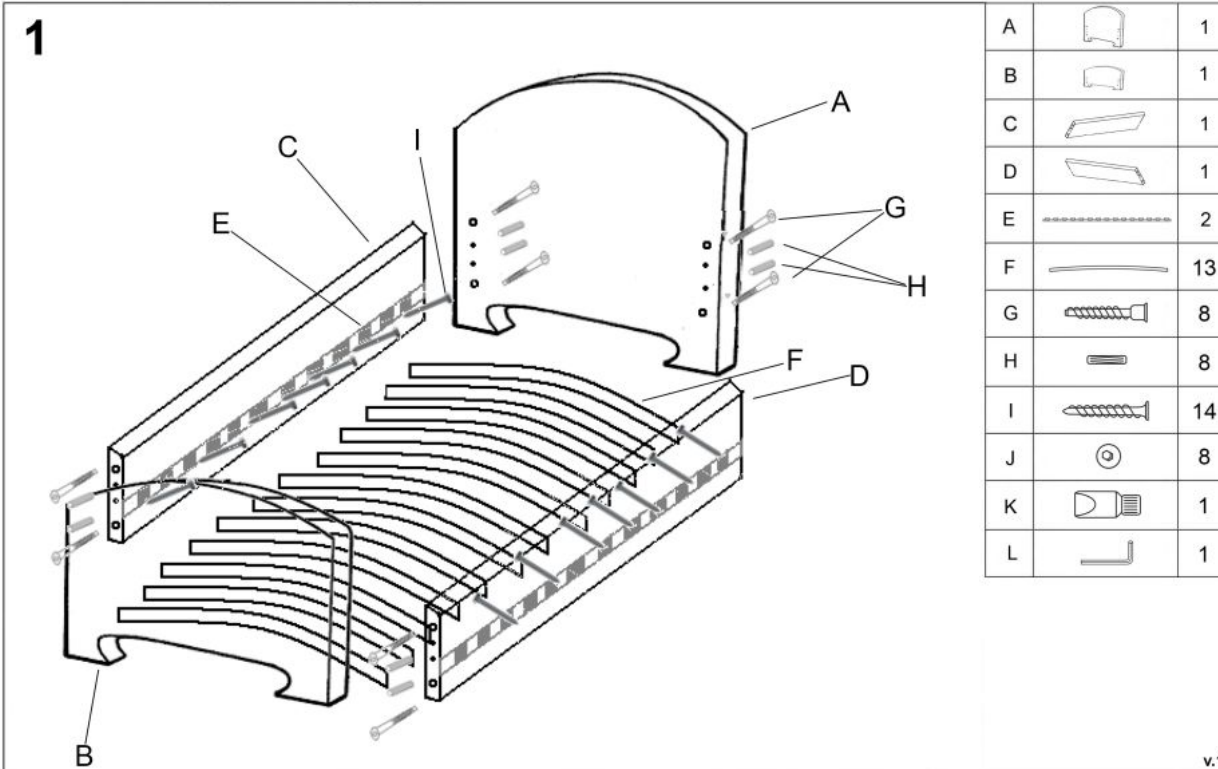

Instrukcja montażu łóżka Happy Fairy

HAPPY FAIRY & HAPPY JUNGLE

HALMAR Sp. z o.o.