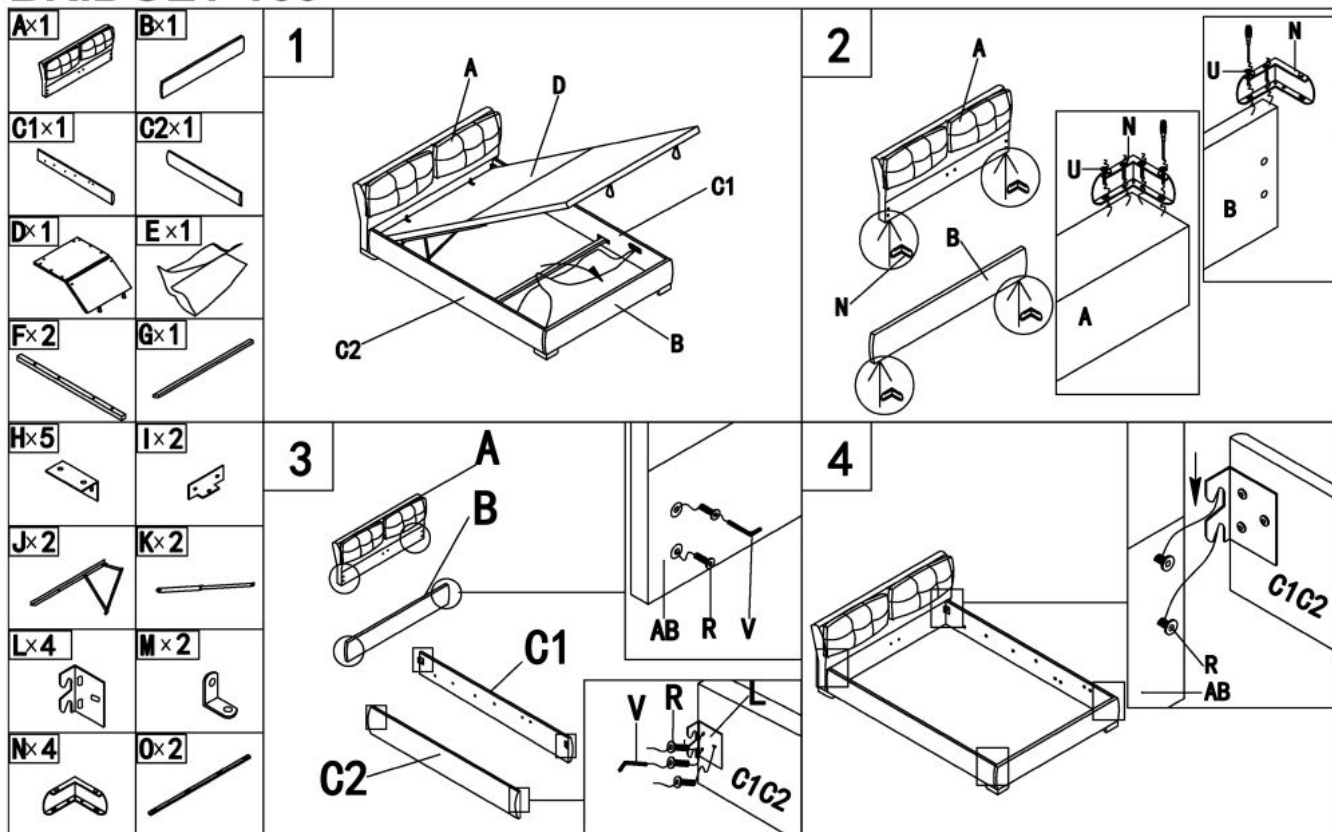

Instrukcja montażu łóżka Bridget 160

Instrukcja montażu łóżka Bridget 160

BRIDGET 160

1^{v.1}