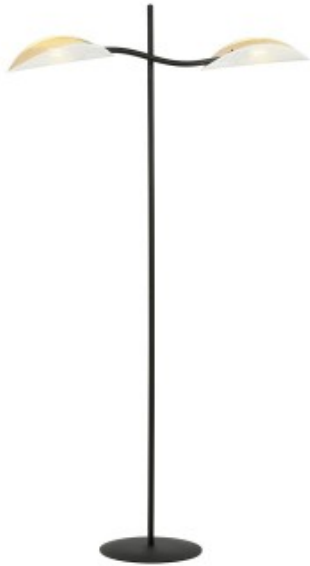

Link do produktu: <https://kaldekor.pl/lotus-lp2-whitegold-p-19705.html>

## Lampa podłogowa LOTUS LP2 WHITE/GOLD - Emibig

Nasza cena brutto	<b>465,00 zł</b>
Cena katalogowa producenta brutto	<b>589,00 zł</b>
Dostępność	<b>Dostępny</b>
Czas wysyłki	<b>14 dni</b>
Numer katalogowy	<b>5907106001670</b>
Kod producenta	<b>1107/LP2</b>
Kod EAN	<b>5907106001670</b>

### Opis produktu

Lampa podłogowa LOTUS zachwyca lekkością i subtelnością. Idealnie wpasuje się w gusta klientów, ceniących sobie wyjątkowe materiały i oryginalny design w stylu etno. Wyjątkowe abażury w kształcie liści dodają lampie niezwyklej delikatności. Będzie doskonałym elementem dekoracyjnym, tworząc w pomieszczeniu przytulną atmosferę. Najlepiej prezentuje się w salonie lub sypialni i z pewnością przykuje uwagę wszystkich gości. Wykonany z najwyższej jakości materiałów. Produkt w 100% polski. Abażury czarno-złote, biało-złote lub rattanowe.

- Regulowana wysokość: Nie
- Materiał: Stal lakierowana. abażur
- Kolor lampy: Czarny
- Kolor klosza: Biały/Złoty
- Średnica klosza: 12
- Długość lampy: 150
- Szerokość lampy: 82
- Żarówki: 2
- Oprawka: E14
- Moc: 10W MAX LED
- WYSOKOŚĆ KARTONU [cm]: 170
- SZEROKOŚĆ KARTONU [cm]: 50
- GŁĘBOKOŚĆ KARTONU [cm]: 50
- OPRAWKA: E14
- Waga: 3,5 kg