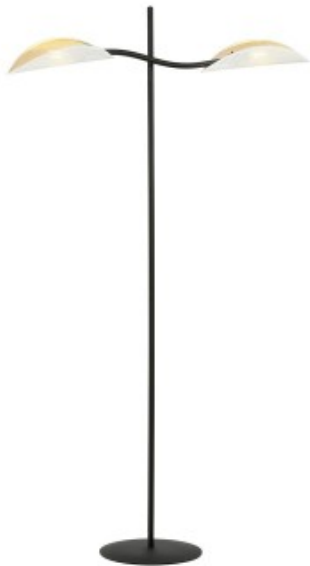

Dane aktualne na dzień: 06-04-2025 12:43

Link do produktu: <https://kaldekor.pl/lotus-lp2-whitegold-p-19705.html>

Lampa podłogowa LOTUS LP2 WHITE/GOLD

Cena brutto	488,00 zł
Cena poprzednia	589,00 zł
Dostępność	Dostępny
Standardowy czas wysyłki	14 dni
Numer katalogowy	5907106001670
Kod producenta	1107/LP2
Kod EAN	5907106001670

Opis produktu

Lampa podłogowa LOTUS zachwyca lekkością i subtelnością. Idealnie wpasuje się w gusta klientów, ceniących sobie wyjątkowe materiały i oryginalny design w stylu etno. Wyjątkowe abażury w kształcie liści dodają lampie niezwyklej delikatności. Będzie doskonałym elementem dekoracyjnym, tworząc w pomieszczeniu przytulną atmosferę. Najlepiej prezentuje się w salonie lub sypialni i z pewnością przykuje uwagę wszystkich gości. Wykonany z najwyższej jakości materiałów. Produkt w 100% polski. Abażury czarno-złote, białozłote lub rattanowe.

- Kolor klosza: Biały/Złoty
- Średnica klosza: 12
- Kolor lampy: Czarny
- Długość lampy: 150
- Żarówki: 2
- Oprawka: E14
- Watt: 10W MAX LED