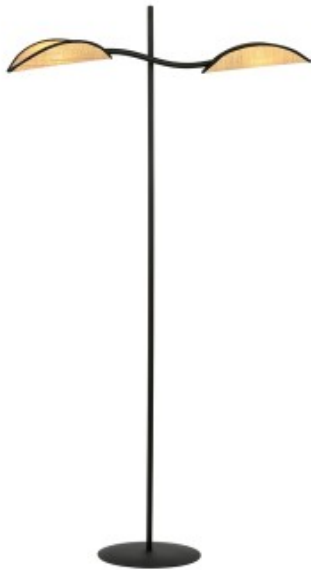

Link do produktu: <https://kaldekor.pl/lotus-lp2-blackrattan-p-19704.html>

Lampa podłogowa LOTUS LP2 BLACK/RATTAN - Emibig

Nasza cena brutto	465,00 zł
Cena katalogowa producenta brutto	589,00 zł
Dostępność	Dostępny
Czas wysyłki	14 dni
Numer katalogowy	5907106001625
Kod producenta	1108/LP2
Kod EAN	5907106001625

Opis produktu

Lampa podłogowa LOTUS zachwyca lekkością i subtelnością. Idealnie wpasuje się w gusta klientów, ceniących sobie wyjątkowe materiały i oryginalny design w stylu etno. Wyjątkowe abażury w kształcie liści dodają lampie niezwyklej delikatności. Będzie doskonałym elementem dekoracyjnym, tworząc w pomieszczeniu przytulną atmosferę. Najlepiej prezentuje się w salonie lub sypialni i z pewnością przykuje uwagę wszystkich gości. Wykonany z najwyższej jakości materiałów. Produkt w 100% polski. Arażury czarno-złote, biało-złote lub rattanowe.

- Regulowana wysokość: Nie
- Materiał: Stal lakierowana. abażur
- Kolor lampy: Czarny
- Kolor klosza: BRAŻOWY
- Średnica klosza: 12
- Długość lampy: 150
- Szerokość lampy: 82
- Żarówki: 2
- Oprawka: E14
- Moc: 10W MAX LED
- WYSOKOŚĆ KARTONU [cm]: 170
- GŁĘBOKOŚĆ KARTONU [cm]: 50
- SZEROKOŚĆ KARTONU [cm]: 50
- OPRAWKA: E14
- Waga: 3,5 kg