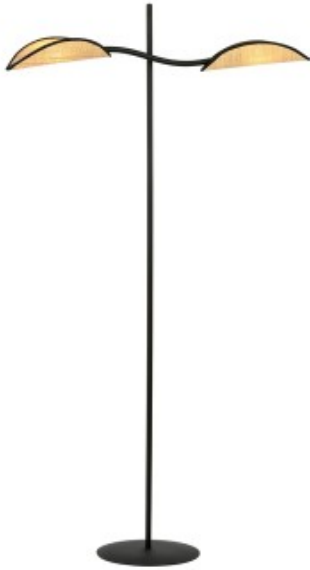

Dane aktualne na dzień: 07-04-2025 12:10

Link do produktu: <https://kaldekor.pl/lotus-lp2-blackrattan-p-19704.html>

Lampa podłogowa LOTUS LP2 BLACK/RATTAN

| | |
|--------------------------|----------------------|
| Cena brutto | 589,00 zł |
| Dostępność | Dostępny |
| Standardowy czas wysyłki | 14 dni |
| Numer katalogowy | 5907106001625 |
| Kod producenta | 1108/LP2 |
| Kod EAN | 5907106001625 |

Opis produktu

Lampa podłogowa LOTUS zachwyca lekkością i subtelnością. Idealnie wpasuje się w gusta klientów, ceniących sobie wyjątkowe materiały i oryginalny design w stylu etno. Wyjątkowe abażury w kształcie liści dodają lampie niezwyklej delikatności. Będzie doskonałym elementem dekoracyjnym, tworząc w pomieszczeniu przytulną atmosferę. Najlepiej prezentuje się w salonie lub sypialni i z pewnością przykuje uwagę wszystkich gości. Wykonany z najwyższej jakości materiałów. Produkt w 100% polski. Abażury czarno-złote, białozłote lub rattanowe.

- Kolor klosza: BRĄZOWY
- Średnica klosza: 12
- Kolor lampy: Czarny
- Długość lampy: 150
- Żarówki: 2
- Oprawka: E14
- Watt: 10W MAX LED