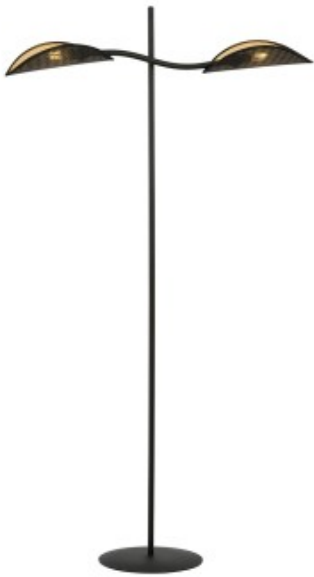

Dane aktualne na dzień: 07-04-2025 13:03

Link do produktu: <https://kaldekor.pl/lotus-lp2-blackgold-p-19703.html>

Lampa podłogowa LOTUS LP2 BLACK/GOLD

Cena brutto	482,00 zł
Cena poprzednia	589,00 zł
Dostępność	Dostępny
Standardowy czas wysyłki	14 dni
Numer katalogowy	5907106001571
Kod producenta	1106/LP2
Kod EAN	5907106001571

Opis produktu

Lampa podłogowa LOTUS zachwyca lekkością i subtelnością. Idealnie wpasuje się w gusta klientów, ceniących sobie wyjątkowe materiały i oryginalny design w stylu etno. Wyjątkowe abażury w kształcie liści dodają lampie niezwyklej delikatności. Będzie doskonałym elementem dekoracyjnym, tworząc w pomieszczeniu przytulną atmosferę. Najlepiej prezentuje się w salonie lub sypialni i z pewnością przykuje uwagę wszystkich gości. Wykonany z najwyższej jakości materiałów. Produkt w 100% polski. Abażury czarno-złote, biało-złote lub rattanowe.

- Kolor klosza: Czarny/Złoty
- Średnica klosza: 12
- Kolor lampy: Czarny
- Długość lampy: 150
- Żarówki: 2
- Oprawka: E14
- Watt: 10W MAX LED