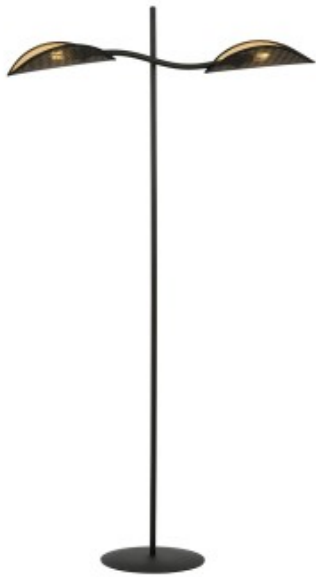

Link do produktu: <https://kaldekor.pl/lotus-lp2-blackgold-p-19703.html>

Lampa podłogowa LOTUS LP2 BLACK/GOLD - Emibig

Nasza cena brutto	465,00 zł
Cena katalogowa producenta brutto	589,00 zł
Dostępność	Dostępny
Czas wysyłki	14 dni
Numer katalogowy	5907106001571
Kod producenta	1106/LP2
Kod EAN	5907106001571

Opis produktu

Lampa podłogowa LOTUS zachwyca lekkością i subtelnością. Idealnie wpasuje się w gusta klientów, ceniących sobie wyjątkowe materiały i oryginalny design w stylu etno. Wyjątkowe abażury w kształcie liści dodają lampie niezwyklej delikatności. Będzie doskonałym elementem dekoracyjnym, tworząc w pomieszczeniu przytulną atmosferę. Najlepiej prezentuje się w salonie lub sypialni i z pewnością przykuje uwagę wszystkich gości. Wykonany z najwyższej jakości materiałów. Produkt w 100% polski. Abażury czarno-złote, biało-złote lub rattanowe.

- Regulowana wysokość: Nie
- Materiał: Stal lakierowana. abażur
- Kolor lampy: Czarny
- Kolor klosza: Czarny/Złoty
- Średnica klosza: 12
- Długość lampy: 150
- Szerokość lampy: 82
- Żarówki: 2
- Oprawka: E14
- Moc: 10W MAX LED
- WYSOKOŚĆ KARTONU [cm]: 170
- SZEROKOŚĆ KARTONU [cm]: 50
- GŁĘBOKOŚĆ KARTONU [cm]: 50
- OPRAWKA: E14
- Waga: 3,5 kg