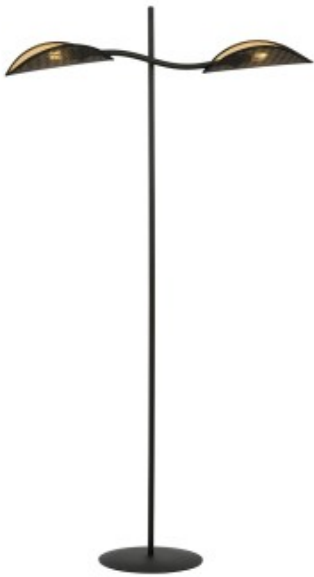

Link do produktu: <https://kaldekor.pl/lotus-lp2-blackgold-p-19703.html>

Lampa podłogowa LOTUS LP2 BLACK/GOLD

Nasza cena brutto **465,00 zł**

Cena katalogowa
producenta brutto **589,00 zł**

Dostępność **Dostępny**

Czas wysyłki **4 - 6 dni roboczych**

Numer katalogowy **5907106001571**

Kod producenta **1106/LP2**

Kod EAN **5907106001571**

Opis produktu

Lampa podłogowa LOTUS zachwyca lekkością i subtelnością. Idealnie wpasuje się w gusta klientów, ceniących sobie wyjątkowe materiały i oryginalny design w stylu etno. Wyjątkowe abażury w kształcie liści dodają lampie niezwyklej delikatności. Będzie doskonałym elementem dekoracyjnym, tworząc w pomieszczeniu przytulną atmosferę. Najlepiej prezentuje się w salonie lub sypialni i z pewnością przykuje uwagę wszystkich gości. Wykonany z najwyższej jakości materiałów. Produkt w 100% polski. Abażury czarno-złote, białozłote lub rattanowe.

- Kolor klosza: Czarny/Złoty
- Średnica klosza: 12
- Kolor lampy: Czarny
- Długość lampy: 150
- Żarówki: 2
- Oprawka: E14
- Watt: 10W MAX LED