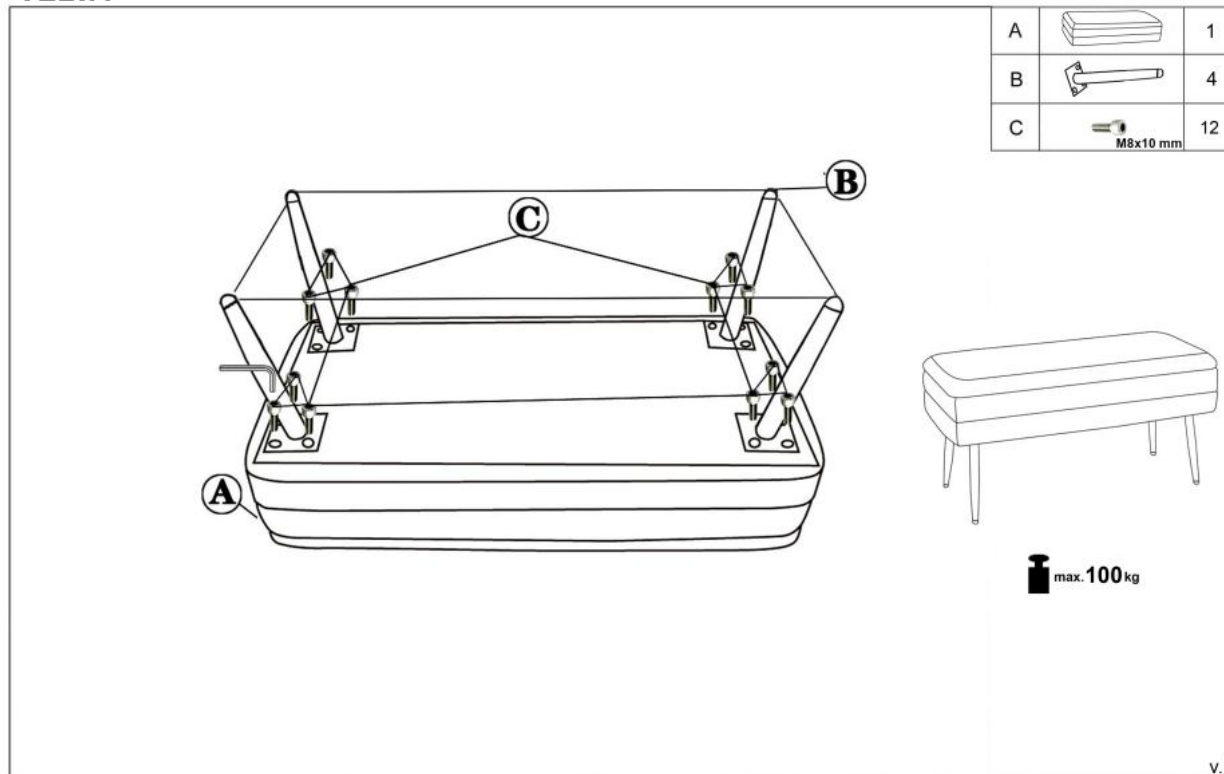

Instrukcja montażu Velva

Instrukcja montażu Velva

VELVA

HALMAR Sp. z o.o.