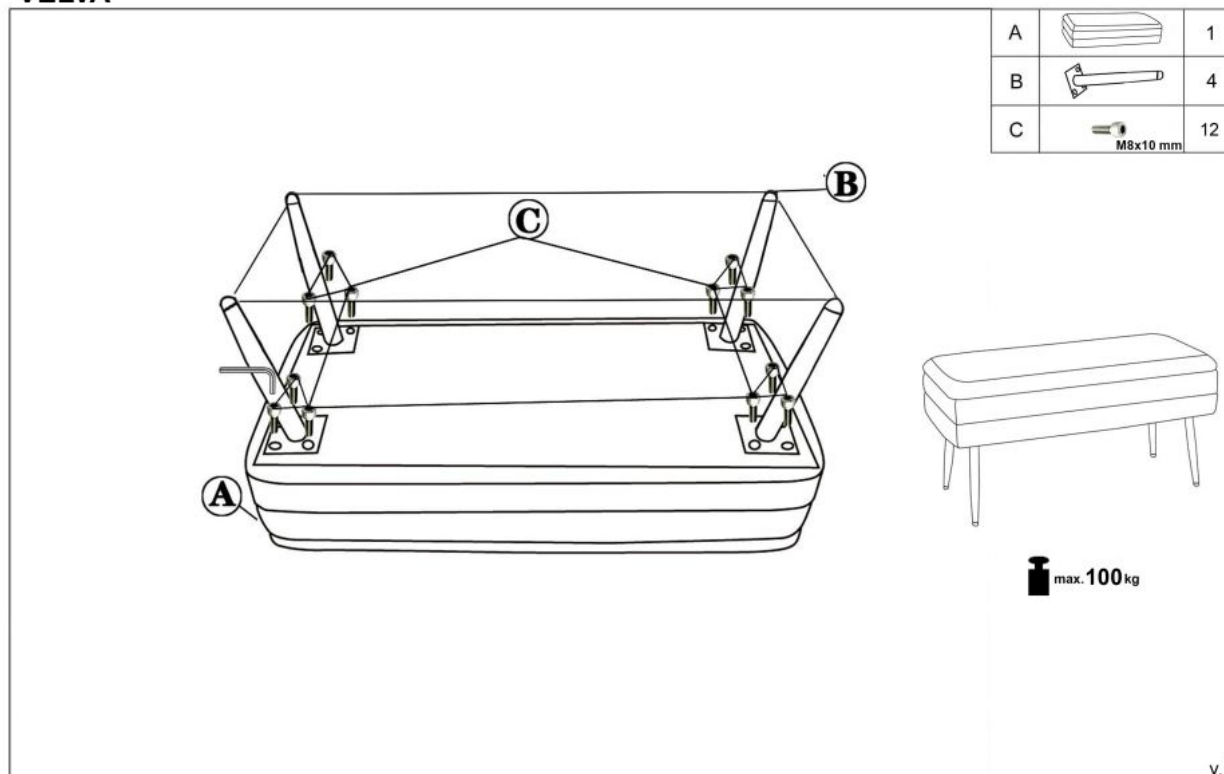

Instrukcja montażu Velva

Instrukcja montażu Velva

VELVA

HALMAR Sp. z o.o.