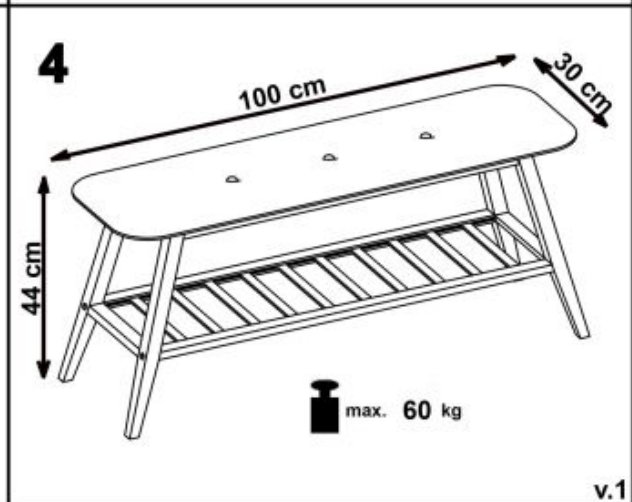

ST-15

HAI MAR Sp. z o.o.

ul. Centralnego C
tel. +48 15 8

v.1