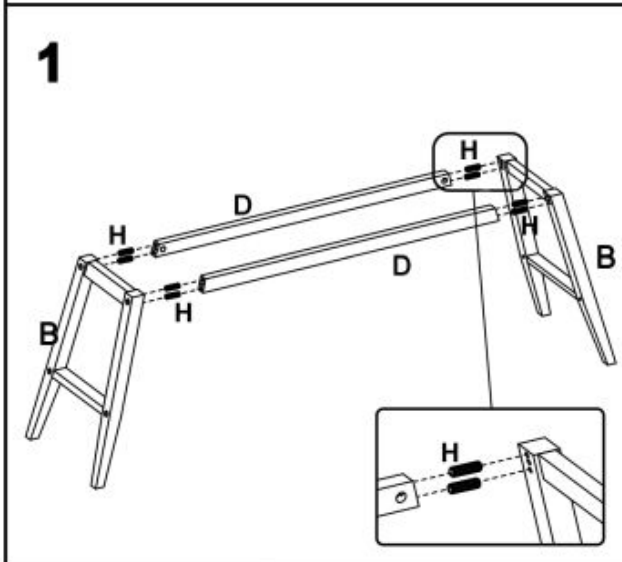

ST-15

HAI MAR Sp. z o.o.

ul. Centralnego C
tel. +48 15 8

v.1