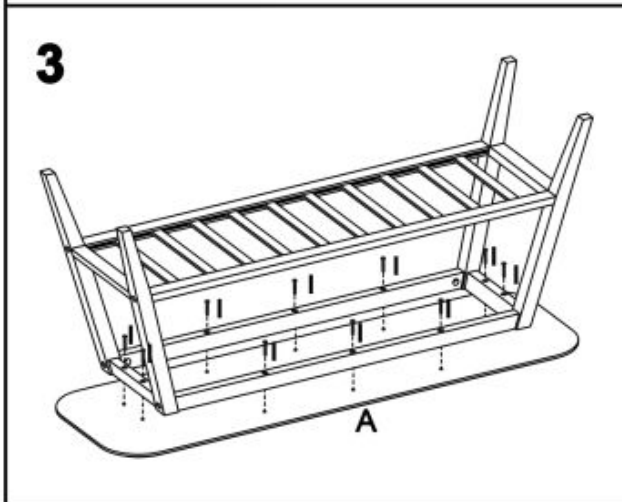

ST-15

HAI MAR Sp. z o.o.

ul. Centralnego C
tel. +48 15 8

v.1