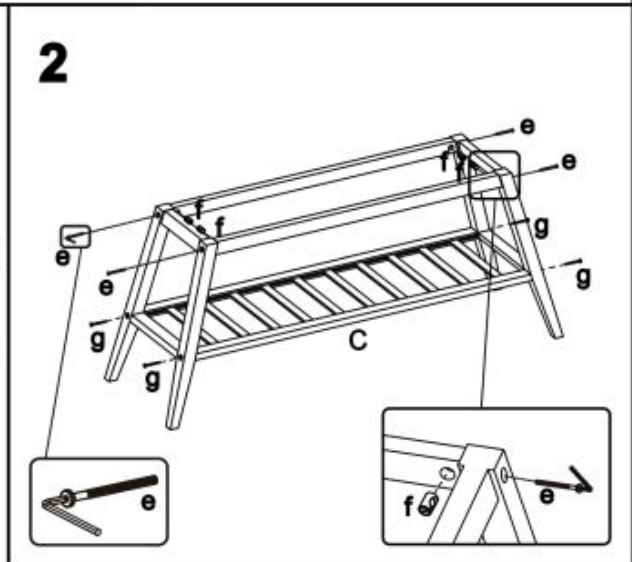

ST-15

HAI MAR Sp. z o.o.

ul. Centralnego C
tel. +48 15 8

v.1