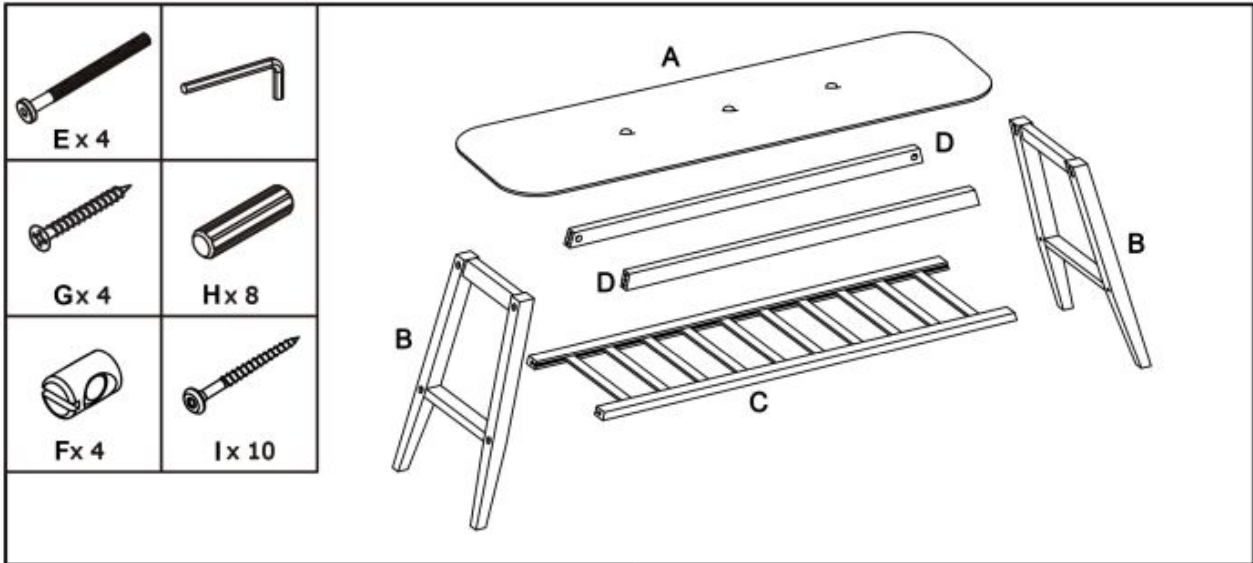

ST-15

HAI MAR Sp. z o.o.

ul. Centralnego C
tel. +48 15 8

v.1