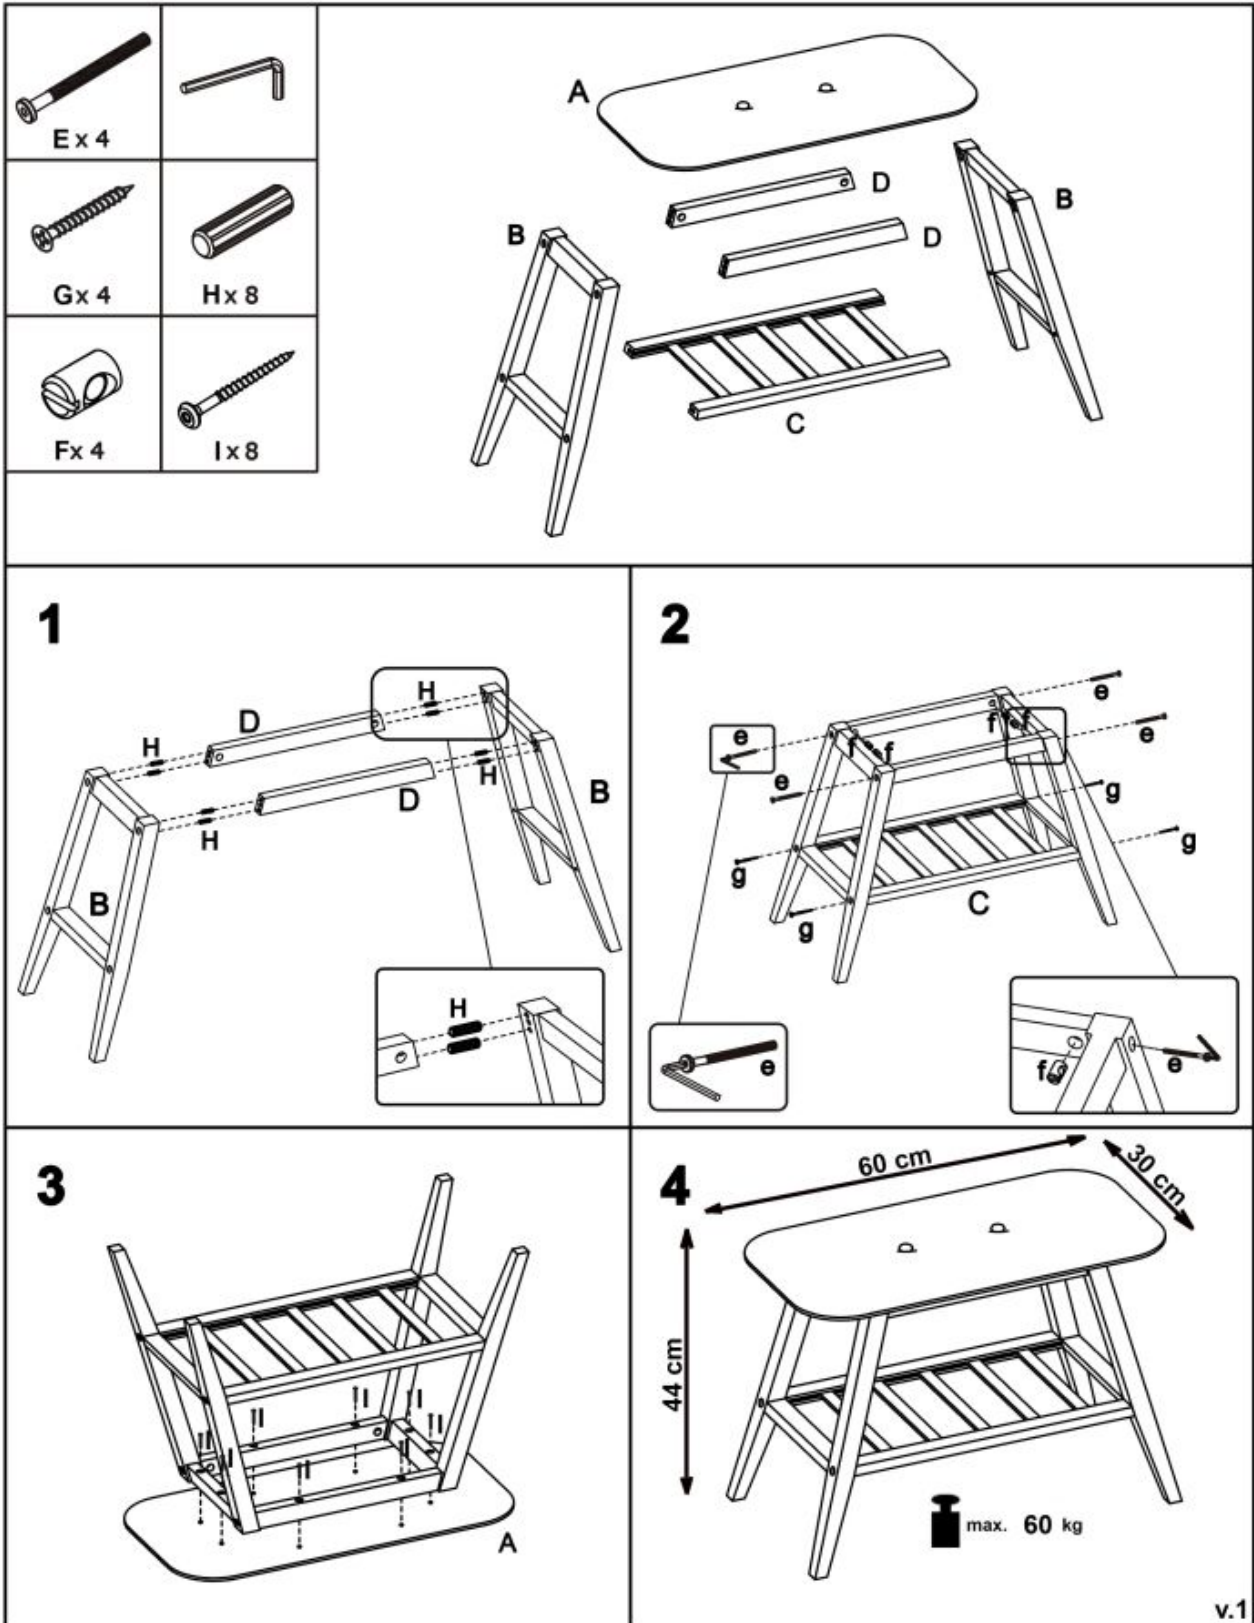

ST-14

HALMAR Sp. z o.o.

ul. Centralnego Okręgu Przemysłowego 7 37-450 Stalowa Wola POLSKA / POLAND
tel. +48 15 8