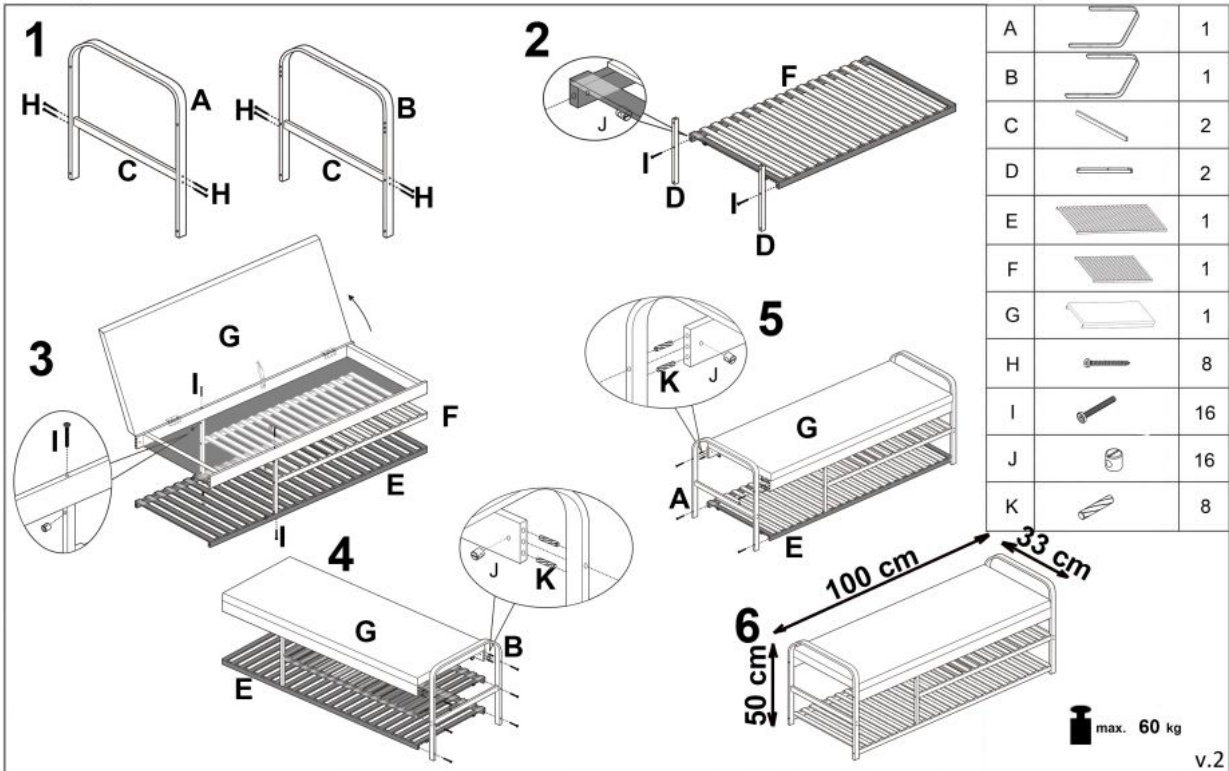

ST-13

A		1
B		1
C		2
D		2
E		1
F		1
G		1
H		8
I		16
J		16
K		8

HALMAR Sp. z o.o.

v.2