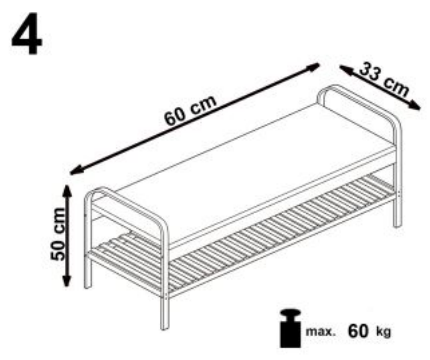

ST-12

A		2
B		2
C		1
D		1
E		8
F		8
G		8
H		8

v.2

HALMAR Sp. z o.o.