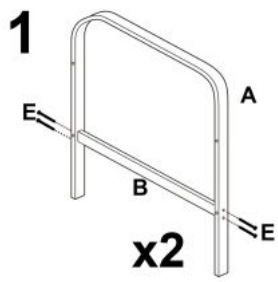

ST-12

A		2
B		2
C		1
D		1
E		8
F		8
G		8
H		8

v.2

HALMAR Sp. z o.o.