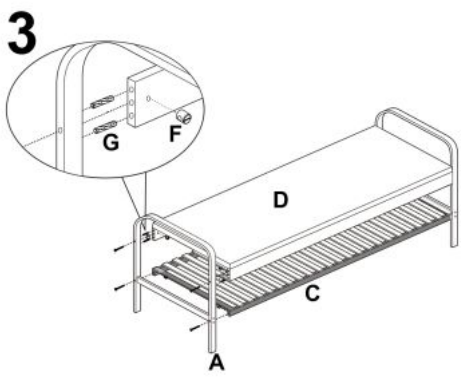

ST-12

A		2
B		2
C		1
D		1
E		8
F		8
G		8
H		8

v.2

HALMAR Sp. z o.o.