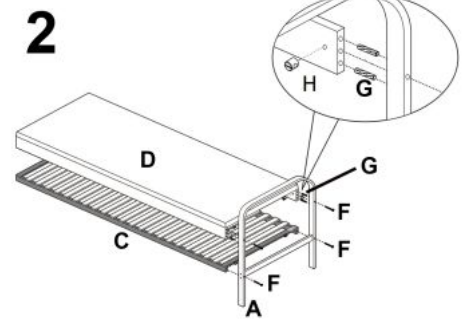

ST-12

A		2
B		2
C		1
D		1
E		8
F		8
G		8
H		8

v.2

HALMAR Sp. z o.o.