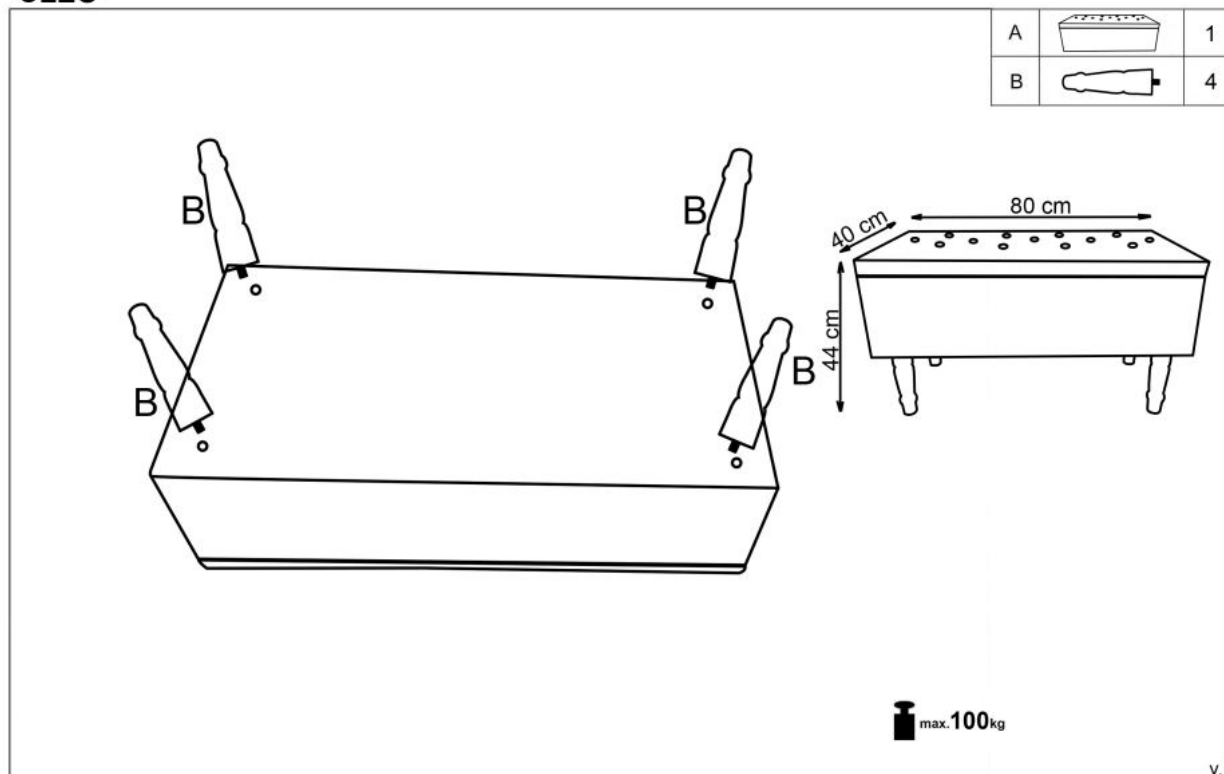

Instrukcja montażu Cleo

Instrukcja montażu Cleo

CLEO

HALMAR Sp. z o.o.