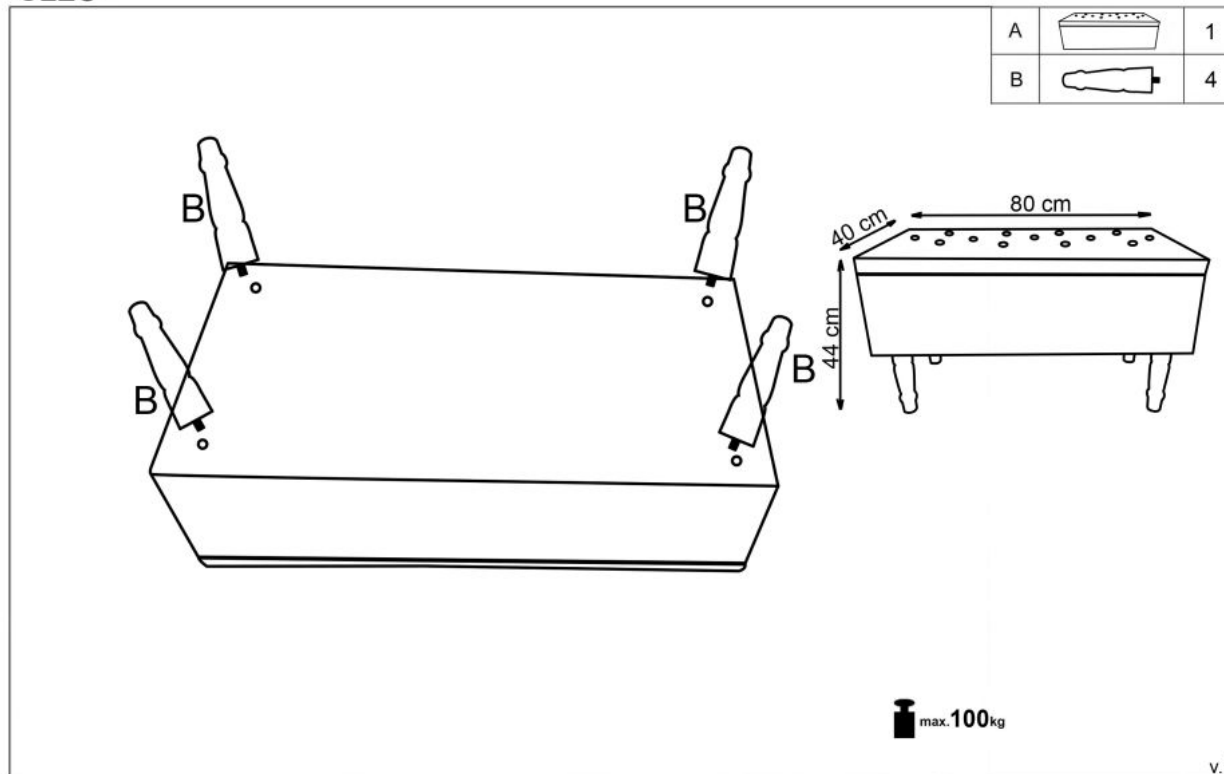

Instrukcja montażu Cleo

Instrukcja montażu Cleo

CLEO

HALMAR Sp. z o.o.