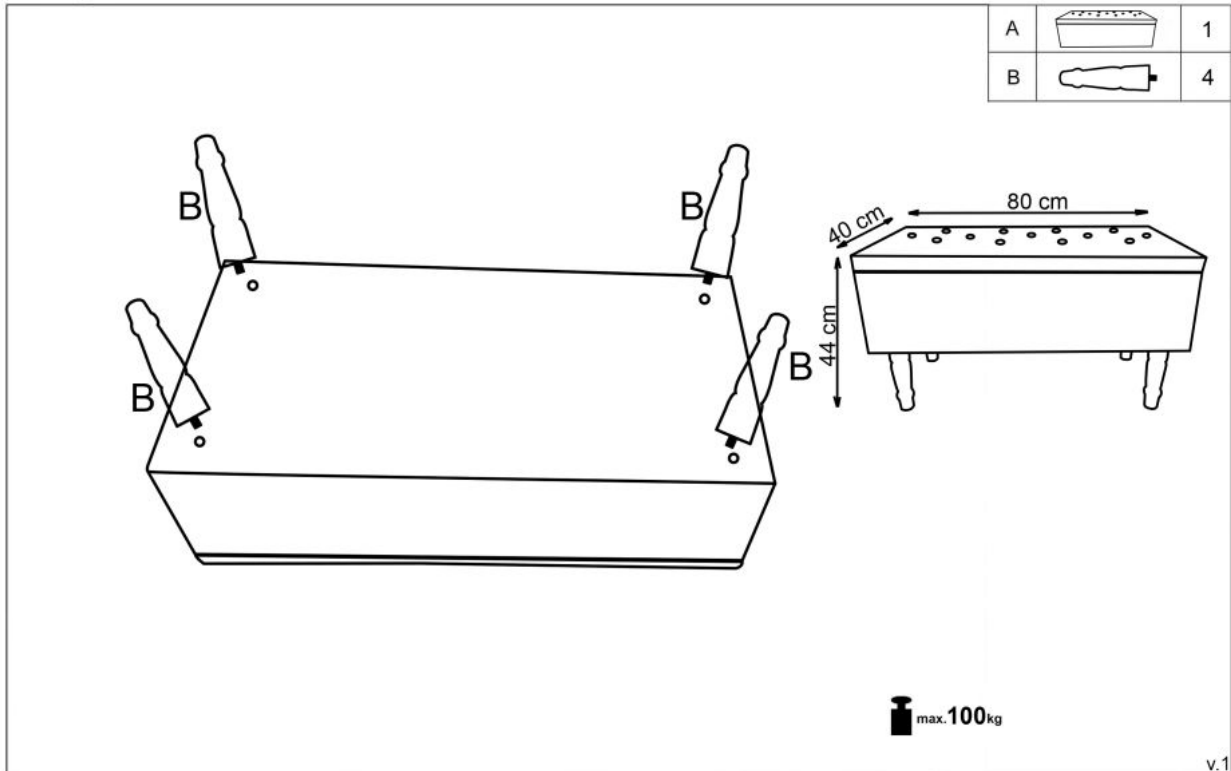

CLEO

HALMAR Sp. z o.o.

v.1