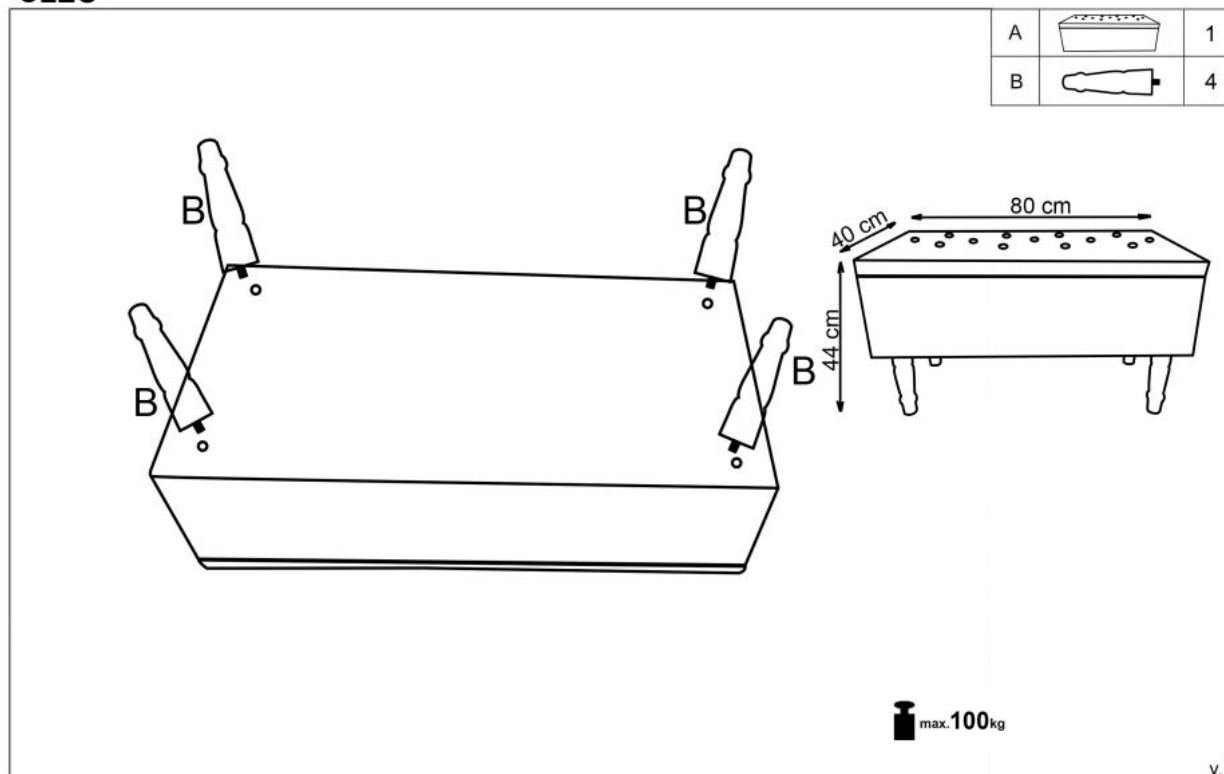

Instrukcja montażu Cleo

Instrukcja montażu Cleo

CLEO

HALMAR Sp. z o.o.

v.1