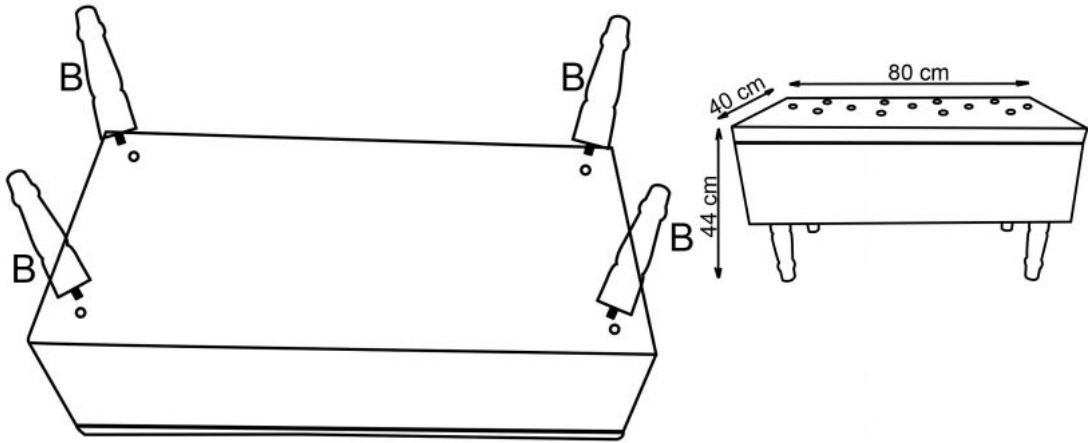

CLEO

A		1
B		4

max. 100kg

HALMAR Sp. z o.o.

v.1