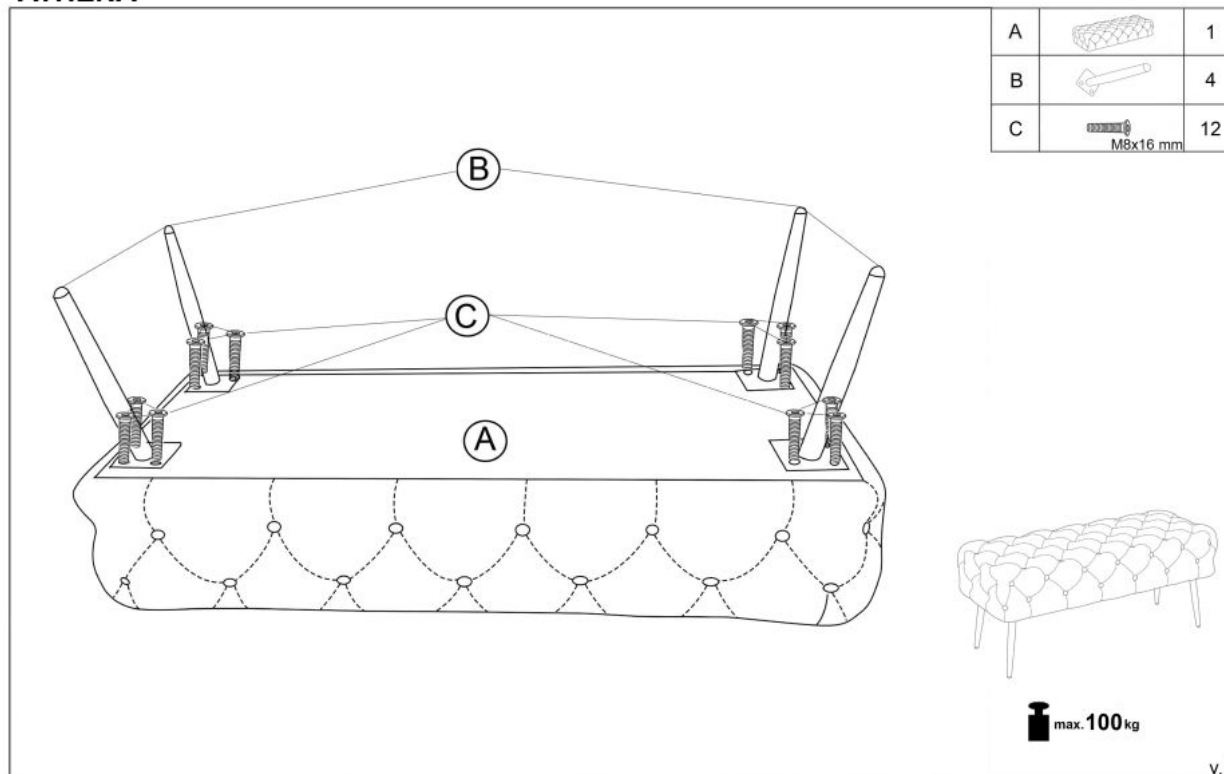

Instrukcja montażu Athena

ATHENA

HALMAR Sp. z o.o.