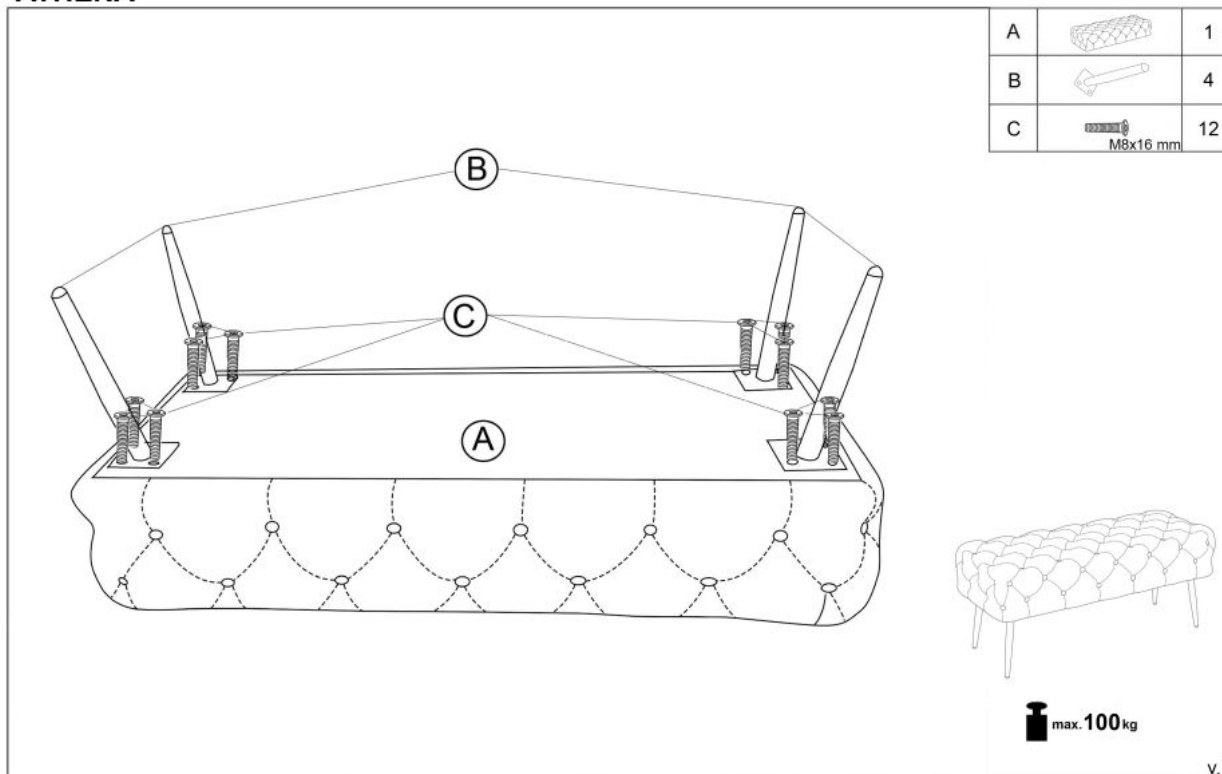

Instrukcja montażu Athena

ATHENA

HALMAR Sp. z o.o.