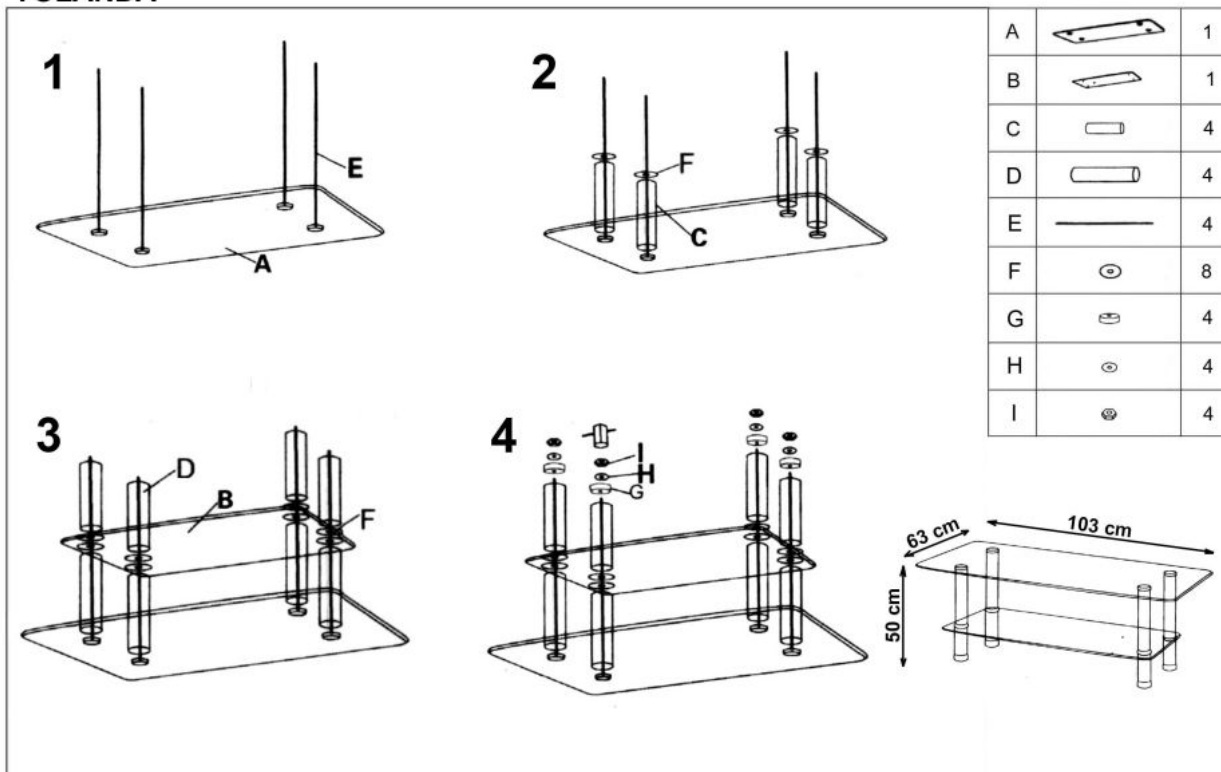

Instrukcja montażu ławy Yolanda

YOLANDA

HALMAR Sp. z o.o.