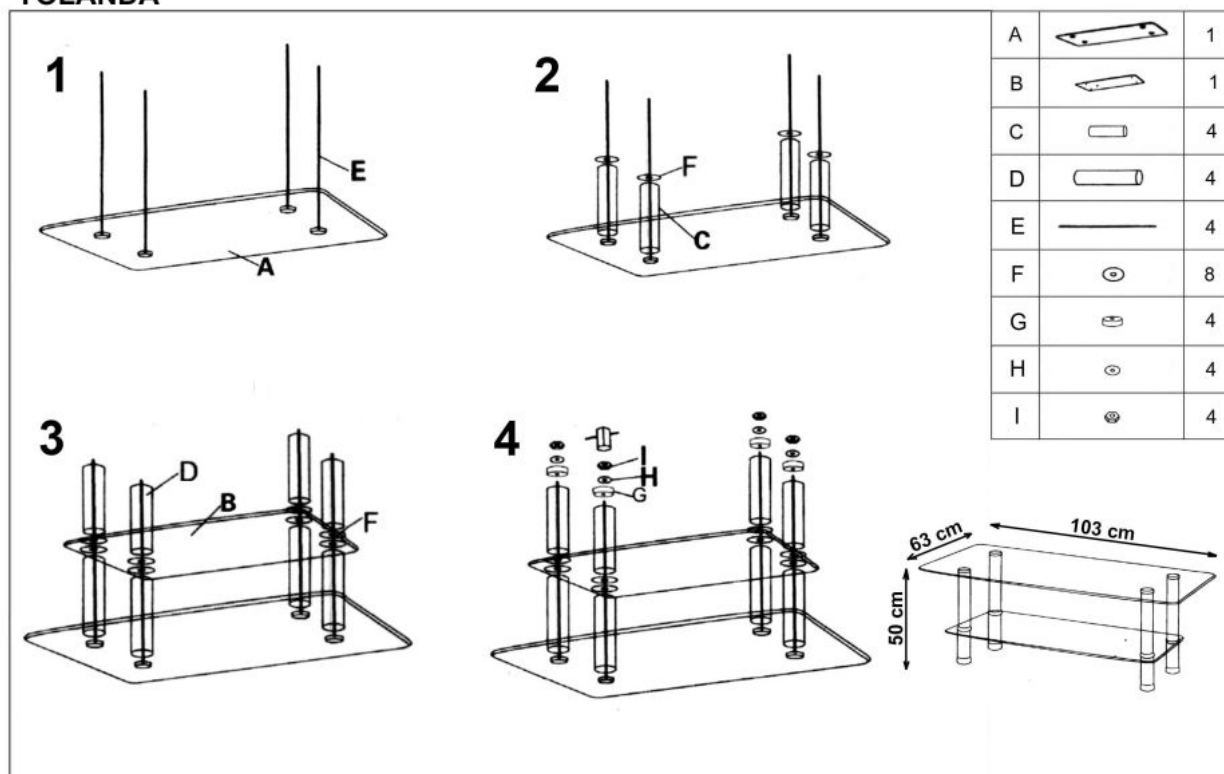

Instrukcja montażu ławy Yolanda

Instrukcja montażu ławy Yolanda

YOLANDA

HALMAR Sp. z o.o.