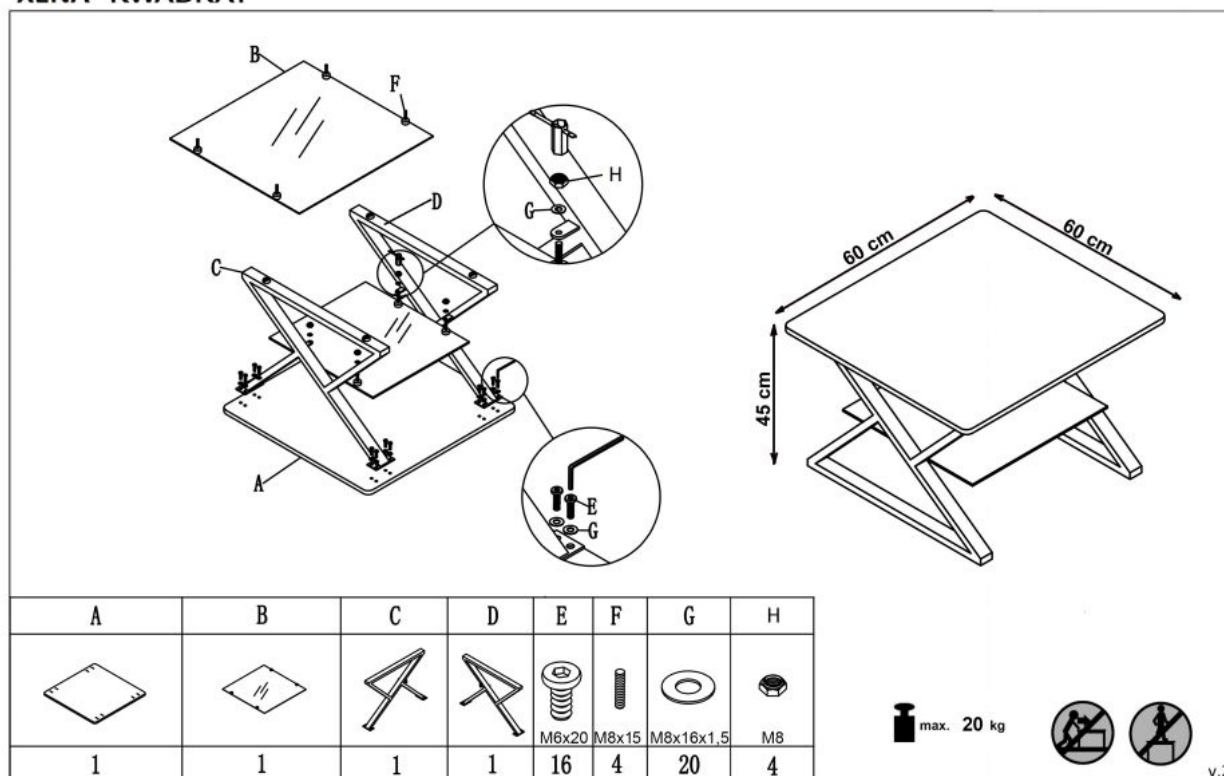

Instrukcja montażu ławy Xena Kwadrat

Instrukcja montażu ławy Xena Kwadrat

XENA KWADRAT

HALMAR Sp. z o.o.