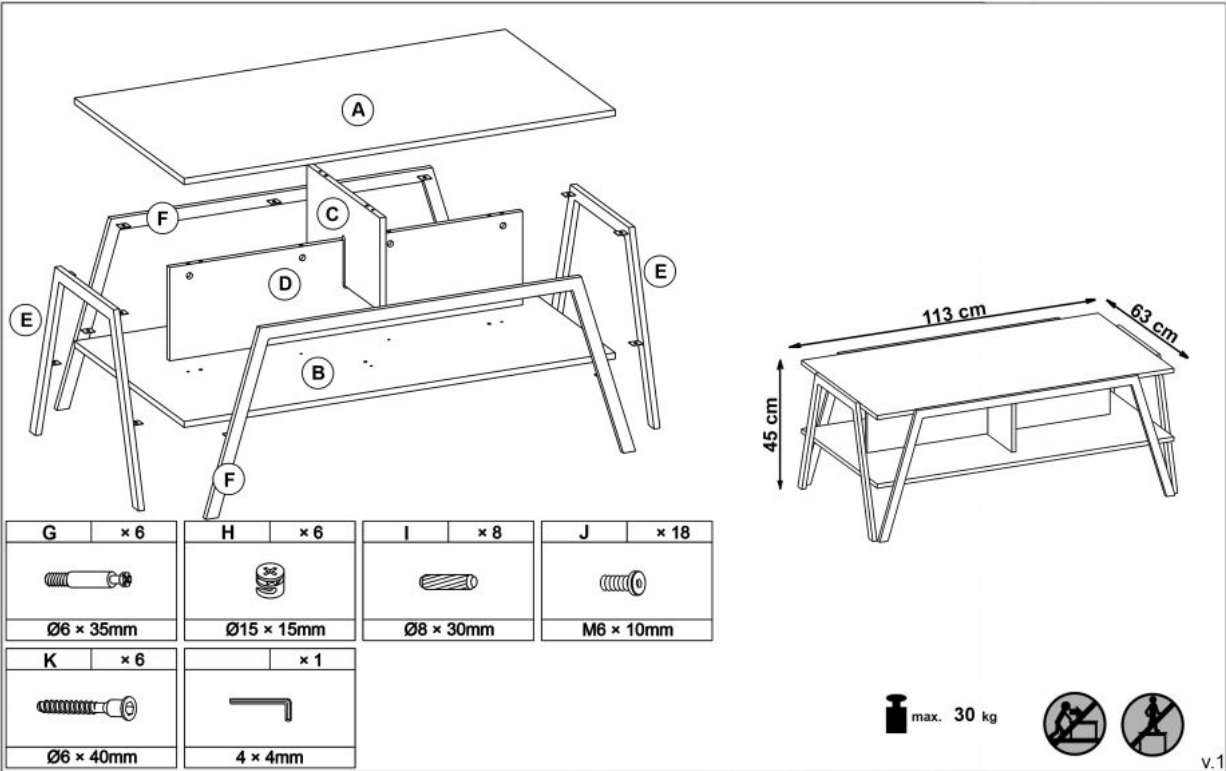

VOLTA

G	× 6	H	× 6	I	× 8	J	× 18
Ø6 × 35mm		Ø15 × 15mm		Ø8 × 30mm		M6 × 10mm	
K	× 6		× 1				
Ø6 × 40mm		4 × 4mm					

HALMAR Sp. z o.o.

v.1