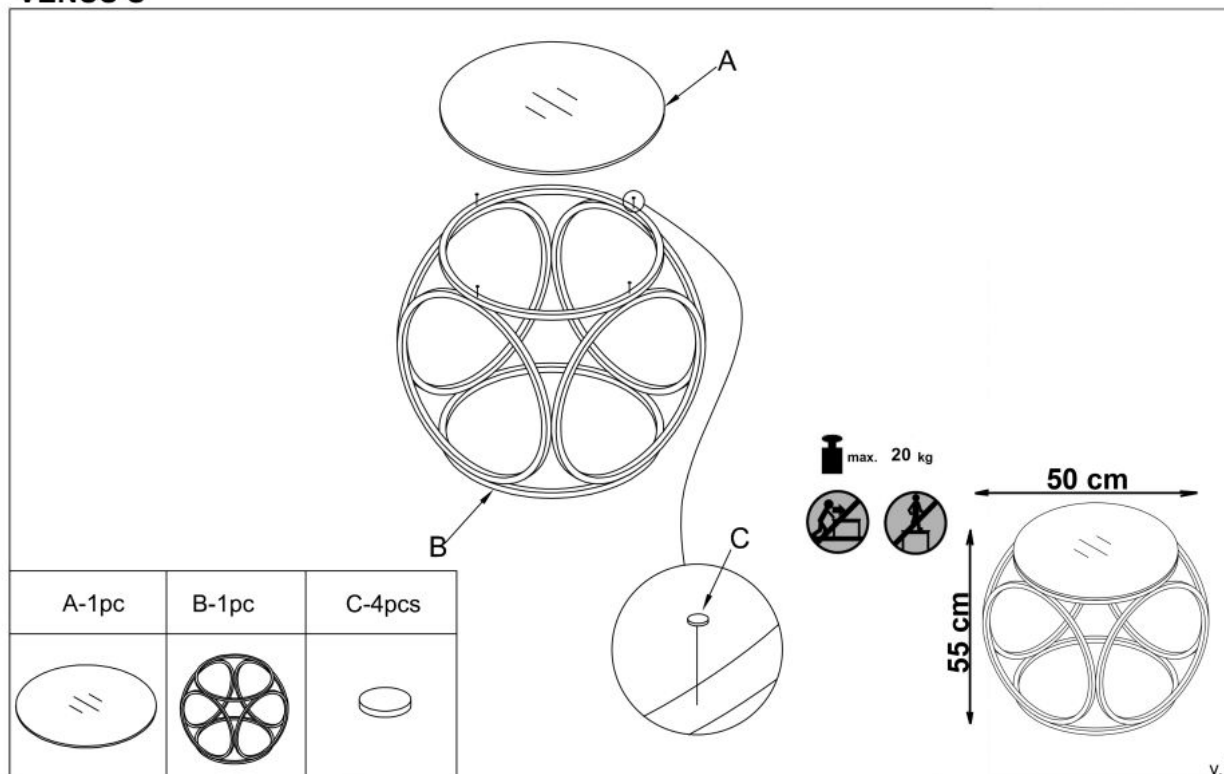

Instrukcja montażu ławy Venus S

Instrukcja montażu ławy Venus S

VENUS S

HALMAR Sp. z o.o.