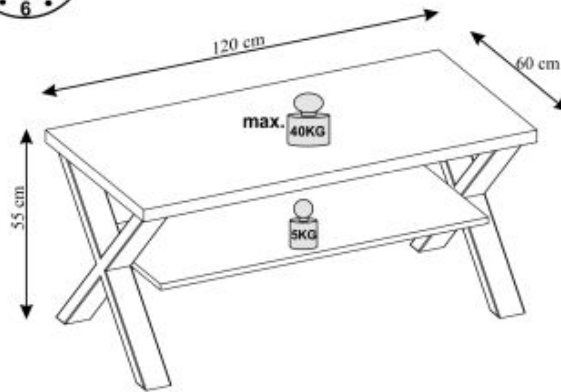

Opis produktu

Ława VENOM X kolor: dąb wotan/czarny - Halmar

wymiary:

- szerokość: 120 cm
- głębokość: 60 cm
- wysokość: 55 cm

Ława wykonana z materiału: blat - płyta meblowa okleinowana, na obrzeżach ABS, nogi - stal malowana proszkowo, kolor blat - dąb wotan, nogi - czarne

Instrukcja montażu ławy Venom X

Instrukcja montażu ławy Venom X

VENOM-X

20 min.

D	x8
	M6x10
E	x1
	L-4
F	x1
	L-6
G	x4
	ø 3,5x16
H	x8
	M6x10/13

	Wymiar	Szt.
A	1200x600x36	1
B	1000x416x18	1
C	520x580x100	2

HALMAR Sp.z.o.o
 ul. Centralnego Okręgu Przemysłowego 2
 37-450 Stalowa Wola Polska / Poland
 tel. +48 15 843 28 10, fax: +48 15 842 19 57
 e-mail: office@halmar.com.pl