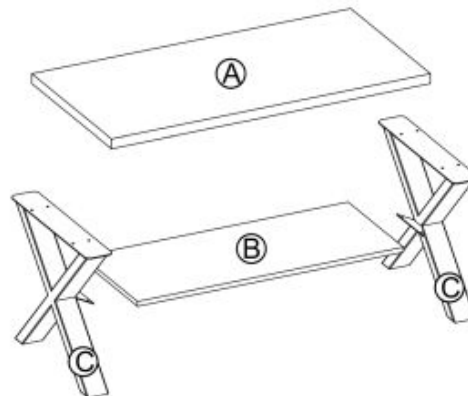

Opis produktu

Ława VENOM X kolor: dąb wotan/czarny - Halmar

wymiary:

- szerokość: 120 cm
- głębokość: 60 cm
- wysokość: 55 cm

Ława wykonana z materiału: blat - płyta meblowa okleinowana, na obrzeżach ABS, nogi - stal malowana proszkowo, kolor blat - dąb wotan, nogi - czarne

Instrukcja montażu ławy Venom X

Instrukcja montażu ławy Venom X

VENOM-X

20 min.

D	x8
	M6x10
E	x1
	L-4
F	x1
	L-6
G	x4
	ø 3,5x16
H	x8
	M6x10/13

	Wymiar	Szt.
A	1200x600x36	1
B	1000x416x18	1
C	520x580x100	2

HALMAR Sp.z.o.o
 ul. Centralnego Okręgu Przemysłowego 2
 37-450 Stalowa Wola Polska / Poland
 tel. +48 15 843 28 10, fax: +48 15 842 19 57
 e-mail: office@halmar.com.pl