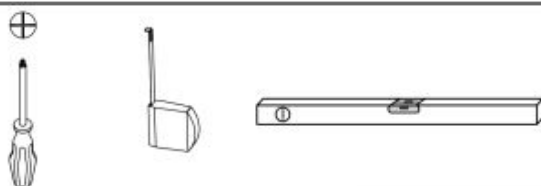

Opis produktu

Ława VENOM X kolor: dąb wotan/czarny - Halmar

wymiary:

- szerokość: 120 cm
- głębokość: 60 cm
- wysokość: 55 cm

Ława wykonana z materiału: blat - płyta meblowa okleinowana, na obrzeżach ABS, nogi - stal malowana proszkowo, kolor blat - dąb wotan, nogi - czarne

Instrukcja montażu ławy Venom X

Instrukcja montażu ławy Venom X

VENOM-X

20 min.

D	x8
	M6x10
E	x1
	L-4
F	x1
	L-6
G	x4
	ø 3,5x16
H	x8
	M6x10/13

	Wymiar	Szt.
A	1200x600x36	1
B	1000x416x18	1
C	520x580x100	2

HALMAR Sp.z.o.o
 ul. Centralnego Okręgu Przemysłowego 2
 37-450 Stalowa Wola Polska / Poland
 tel. +48 15 843 28 10, fax: +48 15 842 19 57
 e-mail: office@halmar.com.pl