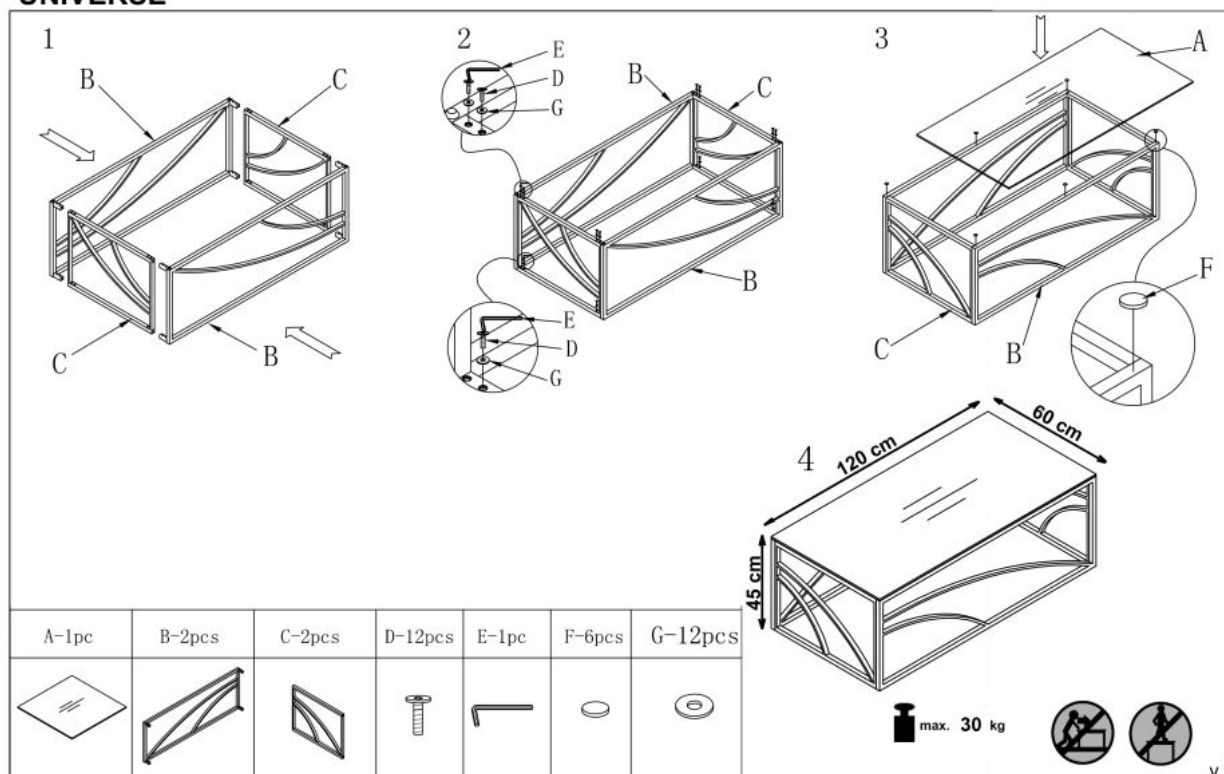

Instrukcja montażu ławy Universe 2 Kwadrat

Instrukcja montażu ławy Universe 2 Kwadrat

UNIVERSE

HALMAR Sp. z o.o.