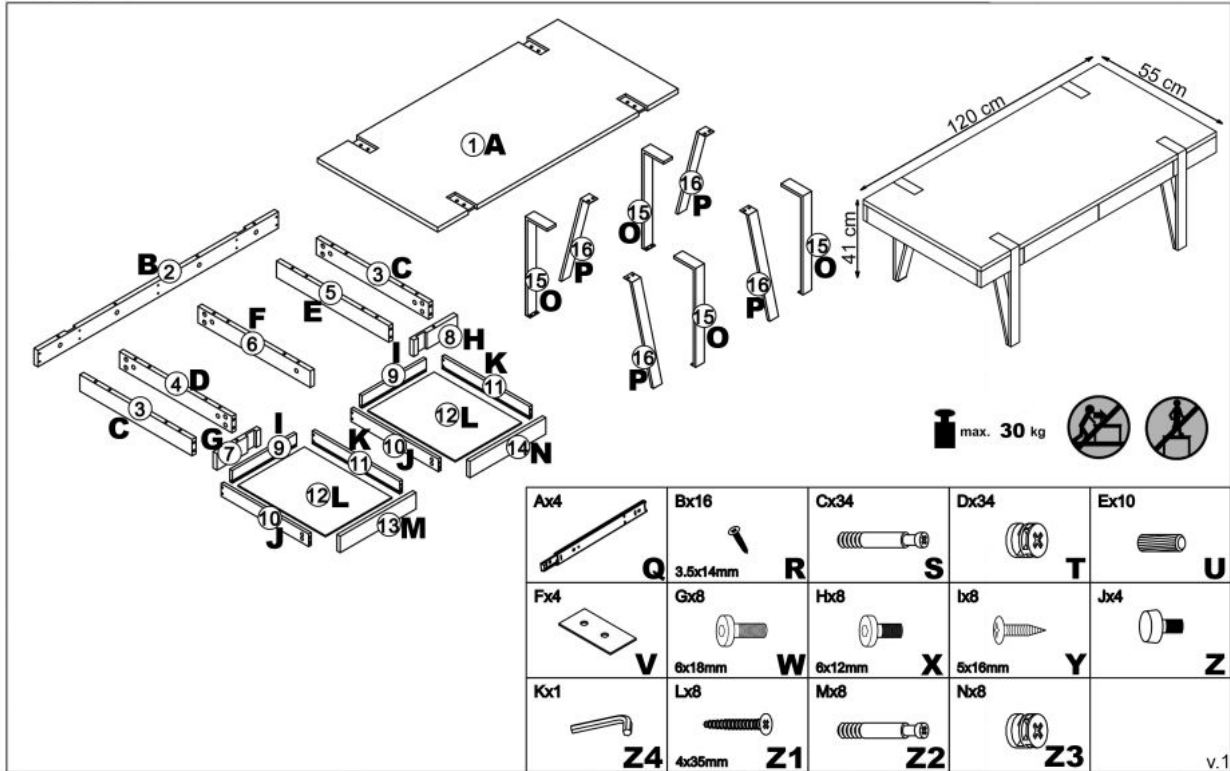

TULUZA

HALMAR Sp. z o.o.