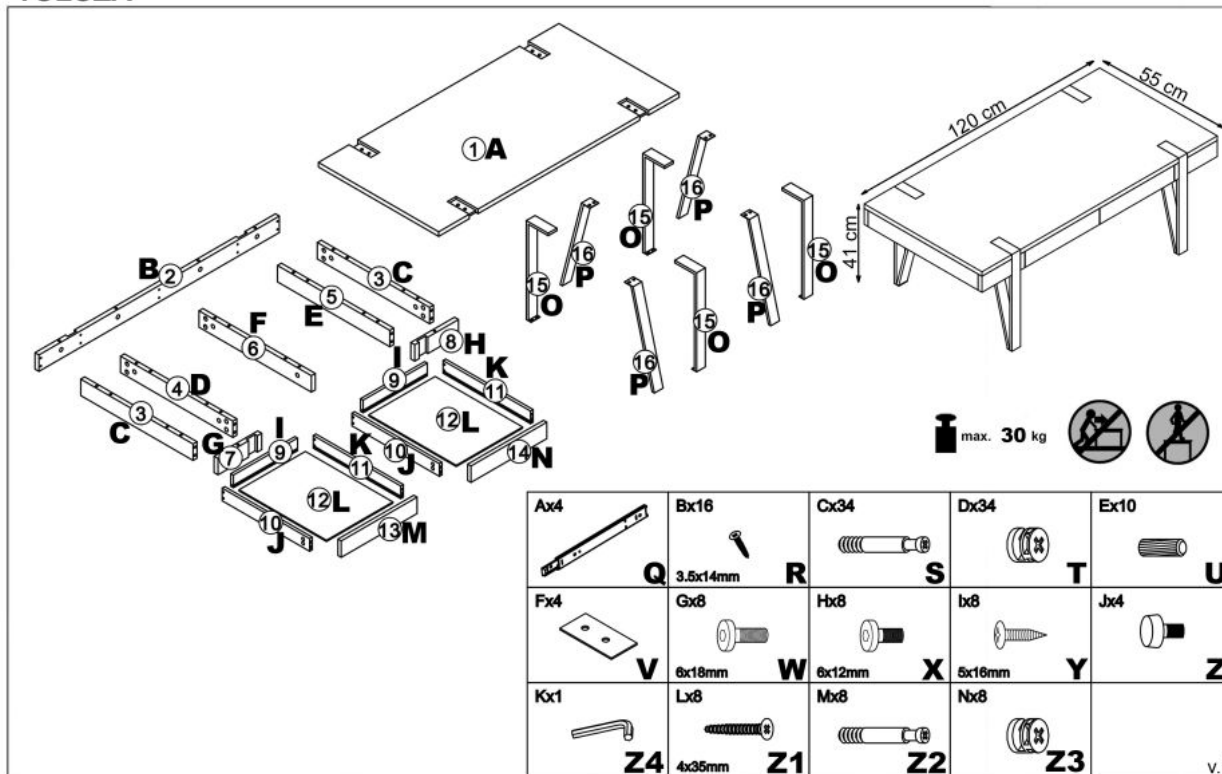

Instrukcja montażu ławy Tuluza

Instrukcja montażu ławy Tuluza

TULUZA

HALMAR Sp. z o.o.