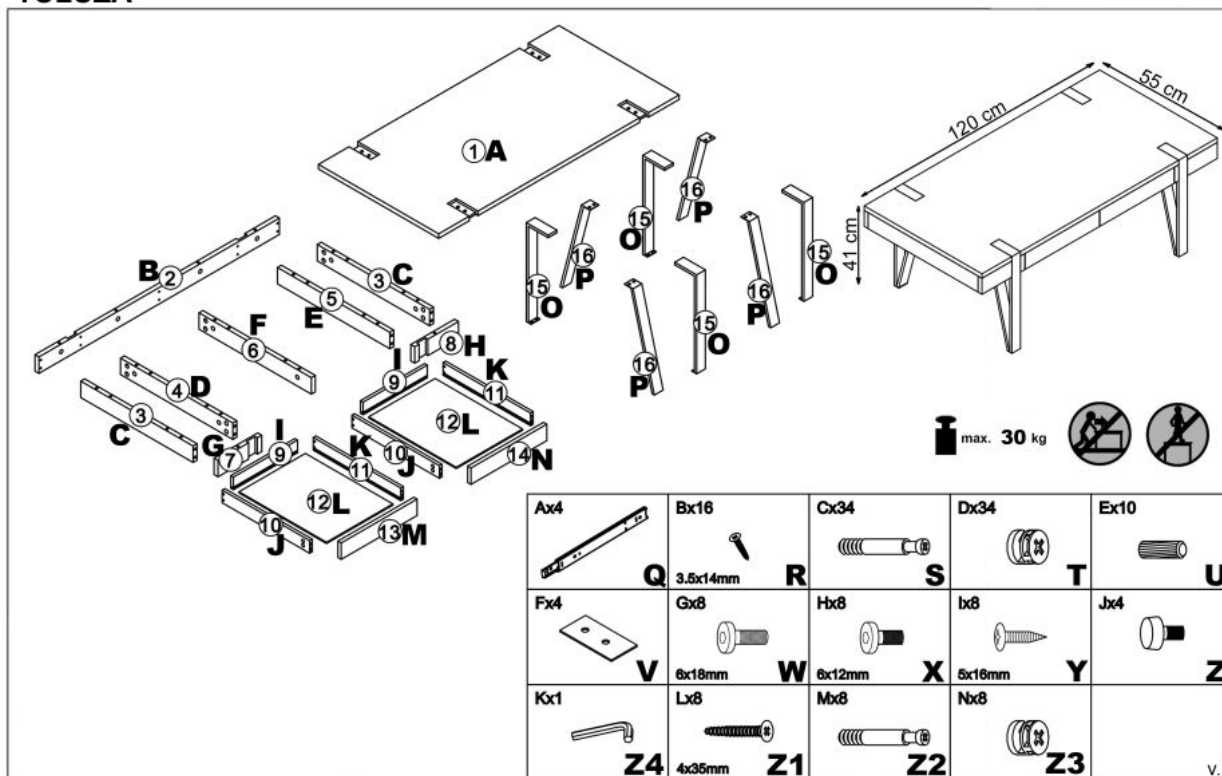

Instrukcja montażu ławy Tuluza

Instrukcja montażu ławy Tuluza

TULUZA

HALMAR Sp. z o.o.